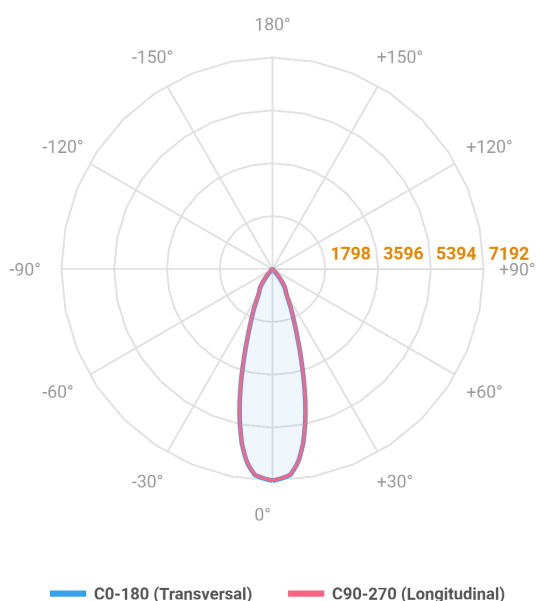

# HIDREA ORIENTAVEL CIRCULAR EMBUTIR M GESSO FACHO DIRECIONAVEL 24° 28W COBMAX 4000K IRC90 (OPÇÕESPBE)

datasheet gerado em  
20-06-26

REF.: HIDREA ORIENTAVEL-CI-EM-GE-OR124-28-COBMAX-40-90-M-(OPÇÕESPBE)

A = 100mm | B = Ø152mm

Aplicação	Ambiente interno
Instalação	Embutir Gesso
Altura	100
Largura	Ø152
IP	20
Corpo	Alumínio
Cor	Branca, Preta ou Especial
Ótica principal	Refletor
Potência	28W
Fluxo Luminária	2976lm
Intensidade	7192cd
Eficácia	106lm/W
Facho	24°
CCT	4000K
IRC	>90
Tensão	220V ou Bivolt
Dimerização	Liga/Desliga, Dali, 0-10 ou Triac
Garantia	5 anos
UGR	Espaçamento 1m (4H/8H) - <6/<6
Tipo de LED	COBmax
Eficácia do LED	137lm/W
Fluxo Luminoso do LED	3294lm
Potência do LED	24,1W