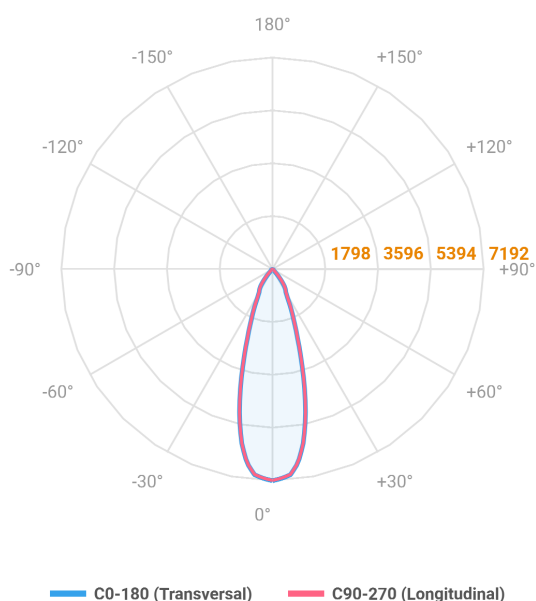

# HIDREA ORIENTAVEL CIRCULAR EMBUTIR M GESSO FACHO DIRECIONAVEL 24° 28W COBMAX 4000K IRC90 (OPÇÕESPBE)

datasheet gerado em  
06-05-26

REF.: HIDREA ORIENTAVEL-CI-EM-GE-OR124-28-COBMAX-40-90-M-(OPÇÕESPBE)

A = 132mm | B = Ø152mm

Luminária circular de embutir em forro de gesso, 28W 4000K IRC>90. Corpo em alumínio. Acabamento Branca, Preta ou Especial. Controle óptico principal através de refletor facho 24°. Luminária grau de proteção IP-20. Driver corrente constante Liga/Desliga, Triac, 1-10V ou Dali (consultar condições). Tensão de trabalho 220V ou Bivolt.

Aplicação	Ambiente interno
Instalação	Embutir Gesso
Altura	132
Largura	Ø152
IP	20
Corpo	Alumínio
Cor	Branca, Preta ou Especial
Ótica principal	Refletor
Potência	28W
Fluxo Luminária	2976lm
Intensidade	7192cd
Eficácia	106lm/W
Facho	24°
CCT	4000K
IRC	>90
Tensão	220V ou Bivolt
Dimerização	Liga/Desliga, Dali, 0-10 ou Triac
Garantia	5 anos
UGR	Espaçamento 1m (4H/8H) - <6/<6
Tipo de LED	COBmax
Eficácia do LED	137lm/W
Fluxo Luminoso do LED	3294lm
Potência do LED	24,1W