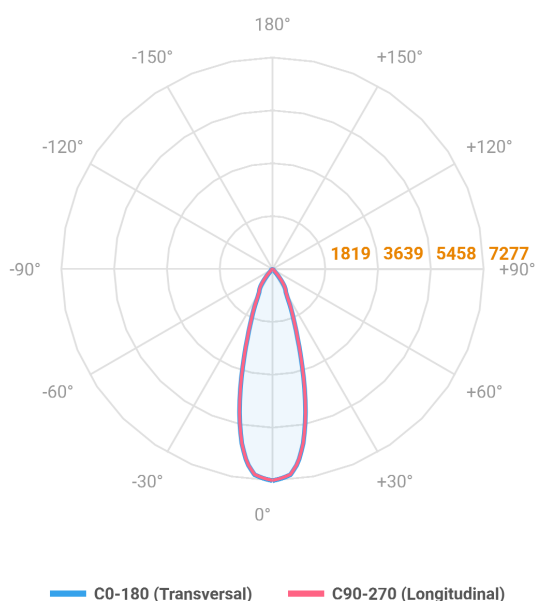

HIDREA ORIENTAVEL CIRCULAR EMBUTIR M GESSO FACHO DIRECIONAVEL 24° 42W COBCOMFY 2500K IRC95 (OPÇÃOESPBE)

datasheet gerado em
20-06-26

REF.: HIDREA ORIENTAVEL-CI-EM-GE-OR124-42-COBCOMFY-25-95-M-(OPÇÃOESPBE)

A = 115mm | B = Ø152mm

| | |
|-----------------------|-----------------------------------|
| Aplicação | Ambiente interno |
| Instalação | Embutir Gesso |
| Altura | 115 |
| Largura | Ø152 |
| IP | 20 |
| Corpo | Alumínio |
| Cor | Branca, Preta ou Especial |
| Ótica principal | Refletor |
| Potência | 42W |
| Fluxo Luminária | 3011lm |
| Intensidade | 7277cd |
| Eficácia | 72lm/W |
| Facho | 24° |
| CCT | 2500K |
| IRC | >95 |
| Tensão | 220V ou Bivolt |
| Dimerização | Liga/Desliga, Dali, 0-10 ou Triac |
| Garantia | 5 anos |
| UGR | Espaçamento 1m (4H/8H) - <6/<6 |
| Tipo de LED | COBcomfy |
| Eficácia do LED | 100lm/W |
| Fluxo Luminoso do LED | 3430lm |
| Potência do LED | 34,3W |