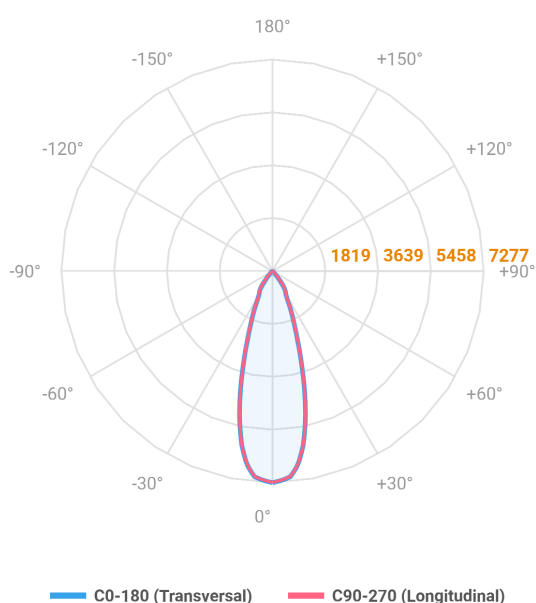

# HIDREA ORIENTAVEL CIRCULAR EMBUTIR M GESSO FACHO DIRECIONAVEL 24° 42W COBCOMFY 2500K IRC95 (OPÇÕESPBE)

datasheet gerado em  
06-05-26

REF.: HIDREA ORIENTAVEL-CI-EM-GE-OR124-42-COBCOMFY-25-95-M-(OPÇÕESPBE)

A = 147mm | B = Ø152mm

Luminária circular de embutir em forro de gesso, 42W 2500K IRC>95. Corpo em alumínio. Acabamento Branca, Preta ou Especial. Controle óptico principal através de refletor facho 24°. Luminária grau de proteção IP-20. Driver corrente constante Liga/Desliga, Triac, 1-10V ou Dali (consultar condições). Tensão de trabalho 220V ou Bivolt.

Aplicação	Ambiente interno
Instalação	Embutir Gesso
Altura	147
Largura	Ø152
IP	20
Corpo	Alumínio
Cor	Branca, Preta ou Especial
Ótica principal	Refletor
Potência	42W
Fluxo Luminária	3011lm
Intensidade	7277cd
Eficácia	72lm/W
Facho	24°
CCT	2500K
IRC	>95
Tensão	220V ou Bivolt
Dimerização	Liga/Desliga, Dali, 0-10 ou Triac
Garantia	5 anos
UGR	Espaçamento 1m (4H/8H) - <6/<6
Tipo de LED	COBcomfy
Eficácia do LED	100lm/W
Fluxo Luminoso do LED	3430lm
Potência do LED	34,3W