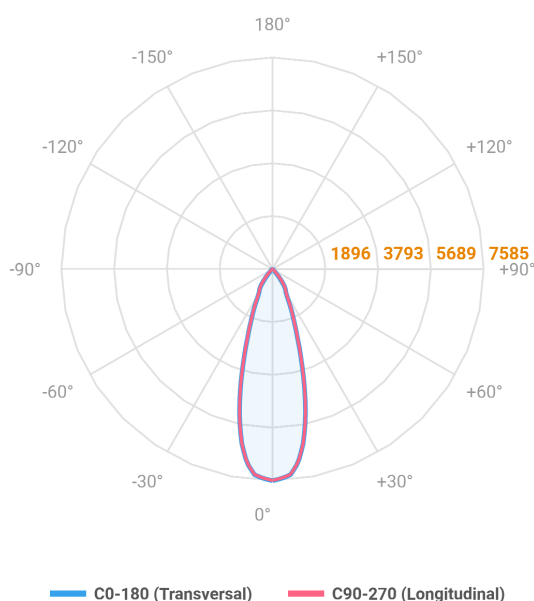

HIDREA ORIENTAVEL CIRCULAR EMBUTIR M GESSO FACHO DIRECIONAVEL 24° 42W COBCOMFY 3000K IRC95 (OPÇÃOESPBE)

datasheet gerado em
06-05-26

REF.: HIDREA ORIENTAVEL-CI-EM-GE-OR124-42-COBCOMFY-30-95-M-(OPÇÃOESPBE)

A = 147mm | B = Ø152mm

Luminária circular de embutir em forro de gesso, 42W 3000K IRC>95. Corpo em alumínio. Acabamento Branca, Preta ou Especial. Controle óptico principal através de refletor facho 24°. Luminária grau de proteção IP-20. Driver corrente constante Liga/Desliga, Triac, 1-10V ou Dali (consultar condições). Tensão de trabalho 220V ou Bivolt.

Aplicação	Ambiente interno
Instalação	Embutir Gesso
Altura	147
Largura	Ø152
IP	20
Corpo	Alumínio
Cor	Branca, Preta ou Especial
Ótica principal	Refletor
Potência	42W
Fluxo Luminária	3139lm
Intensidade	7585cd
Eficácia	75lm/W
Facho	24°
CCT	3000K
IRC	>95
Tensão	220V ou Bivolt
Dimerização	Liga/Desliga, Dali, 0-10 ou Triac
Garantia	5 anos
UGR	Espaçamento 1m (4H/8H) - <6/<6
Tipo de LED	COBcomfy
Eficácia do LED	107lm/W
Fluxo Luminoso do LED	3660lm
Potência do LED	34,3W