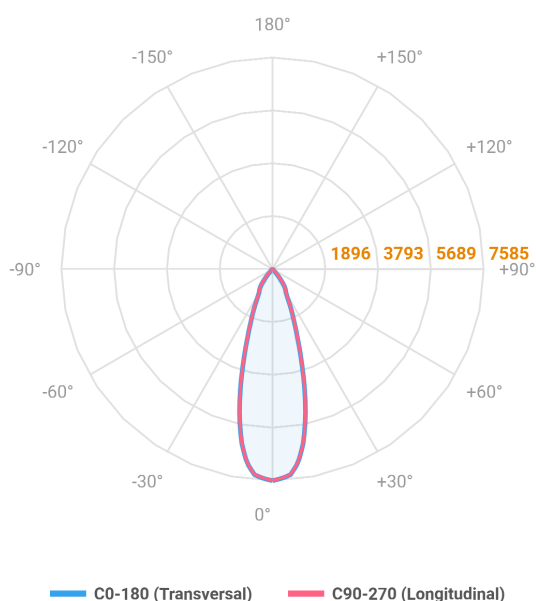

HIDREA ORIENTAVEL CIRCULAR EMBUTIR M GESSO FACHO DIRECIONAVEL 24° 42W COBCOMFY 3000K IRC95 (OPÇÕESPBE)

datasheet gerado em
20-06-26

REF.: HIDREA ORIENTAVEL-CI-EM-GE-OR124-42-COBCOMFY-30-95-M-(OPÇÕESPBE)

A = 115mm | B = Ø152mm

Aplicação	Ambiente interno
Instalação	Embutir Gesso
Altura	115
Largura	Ø152
IP	20
Corpo	Alumínio
Cor	Branca, Preta ou Especial
Ótica principal	Refletor
Potência	42W
Fluxo Luminária	3139lm
Intensidade	7585cd
Eficácia	75lm/W
Facho	24°
CCT	3000K
IRC	>95
Tensão	220V ou Bivolt
Dimerização	Liga/Desliga, Dali, 0-10 ou Triac
Garantia	5 anos
UGR	Espaçamento 1m (4H/8H) - <6/<6
Tipo de LED	COBcomfy
Eficácia do LED	107lm/W
Fluxo Luminoso do LED	3660lm
Potência do LED	34,3W