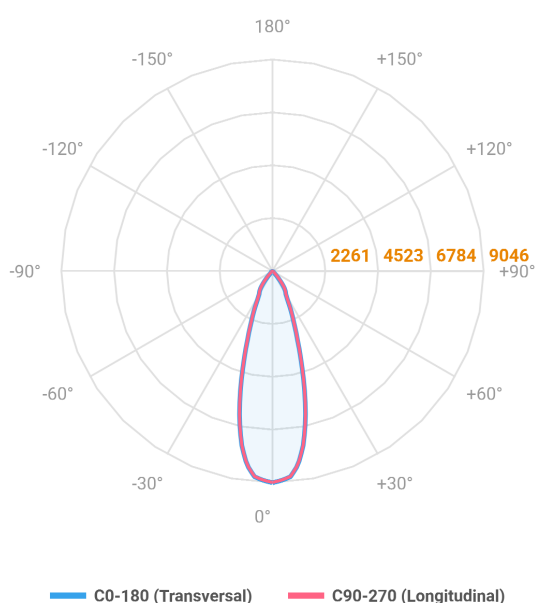

HIDREA ORIENTAVEL CIRCULAR EMBUTIR M GESSO FACHO DIRECIONAVEL 24° 42W COBMAX 2700K IRC90 (OPÇÕESPBE)

datasheet gerado em
20-06-26

REF.: HIDREA ORIENTAVEL-CI-EM-GE-OR124-42-COBMAX-27-90-M-(OPÇÕESPBE)

A = 115mm | B = Ø152mm

Aplicação	Ambiente interno
Instalação	Embutir Gesso
Altura	115
Largura	Ø152
IP	20
Corpo	Alumínio
Cor	Branca, Preta ou Especial
Ótica principal	Refletor
Potência	42W
Fluxo Luminária	3743lm
Intensidade	9045cd
Eficácia	89lm/W
Facho	24°
CCT	2700K
IRC	>90
Tensão	220V ou Bivolt
Dimerização	Liga/Desliga, Dali, 0-10 ou Triac
Garantia	5 anos
UGR	Espaçamento 1m (4H/8H) - <7/<7
Tipo de LED	COBmax
Eficácia do LED	123lm/W
Fluxo Luminoso do LED	4137lm
Potência do LED	33,5W