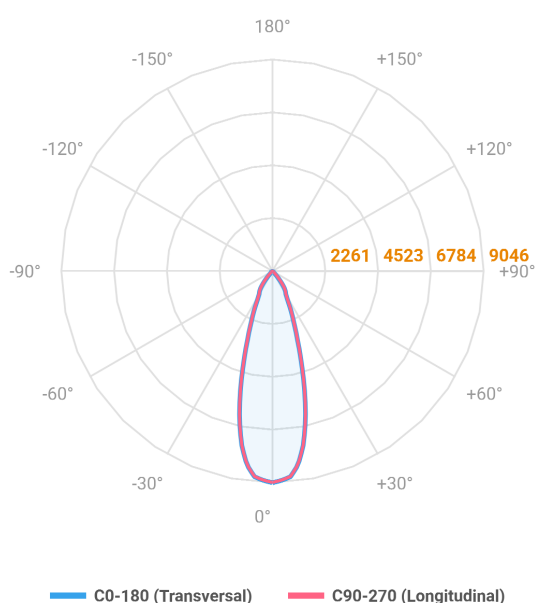

HIDREA ORIENTAVEL CIRCULAR EMBUTIR M GESSO FACHO DIRECIONAVEL 24° 42W COBMAX 2700K IRC90 (OPÇÕESPBE)

datasheet gerado em
06-05-26

REF.: HIDREA ORIENTAVEL-CI-EM-GE-OR124-42-COBMAX-27-90-M-(OPÇÕESPBE)

A = 147mm | B = Ø152mm

Luminária circular de embutir em forro de gesso, 42W 2700K IRC>90. Corpo em alumínio. Acabamento Branca, Preta ou Especial. Controle óptico principal através de refletor facho 24°. Luminária grau de proteção IP-20. Driver corrente constante Liga/Desliga, Triac, 1-10V ou Dali (consultar condições). Tensão de trabalho 220V ou Bivolt.

| | |
|-----------------------|-----------------------------------|
| Aplicação | Ambiente interno |
| Instalação | Embutir Gesso |
| Altura | 147 |
| Largura | Ø152 |
| IP | 20 |
| Corpo | Alumínio |
| Cor | Branca, Preta ou Especial |
| Ótica principal | Refletor |
| Potência | 42W |
| Fluxo Luminária | 3743lm |
| Intensidade | 9045cd |
| Eficácia | 89lm/W |
| Facho | 24° |
| CCT | 2700K |
| IRC | >90 |
| Tensão | 220V ou Bivolt |
| Dimerização | Liga/Desliga, Dali, 0-10 ou Triac |
| Garantia | 5 anos |
| UGR | Espaçamento 1m (4H/8H) - <7/<7 |
| Tipo de LED | COBmax |
| Eficácia do LED | 123lm/W |
| Fluxo Luminoso do LED | 4137lm |
| Potência do LED | 33,5W |