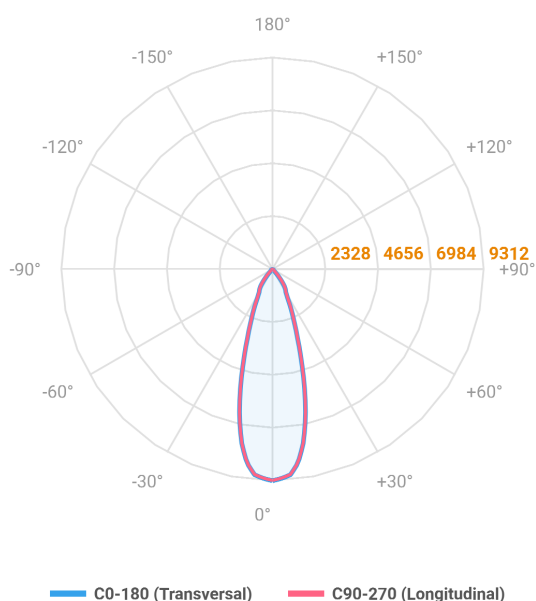

HIDREA ORIENTAVEL CIRCULAR EMBUTIR M GESSO FACHO DIRECIONAVEL 24° 42W COBMAX 3000K IRC90 (OPÇÕESPBE)

datasheet gerado em
20-06-26

REF.: HIDREA ORIENTAVEL-CI-EM-GE-OR124-42-COBMAX-30-90-M-(OPÇÕESPBE)

A = 115mm | B = Ø152mm

Aplicação	Ambiente interno
Instalação	Embutir Gesso
Altura	115
Largura	Ø152
IP	20
Corpo	Alumínio
Cor	Branca, Preta ou Especial
Ótica principal	Refletor
Potência	42W
Fluxo Luminária	3853lm
Intensidade	9311cd
Eficácia	92lm/W
Facho	24°
CCT	3000K
IRC	>90
Tensão	220V ou Bivolt
Dimerização	Liga/Desliga, Dali, 0-10 ou Triac
Garantia	5 anos
UGR	Espaçamento 1m (4H/8H) - <7/<7
Tipo de LED	COBmax
Eficácia do LED	130lm/W
Fluxo Luminoso do LED	4368lm
Potência do LED	33,5W