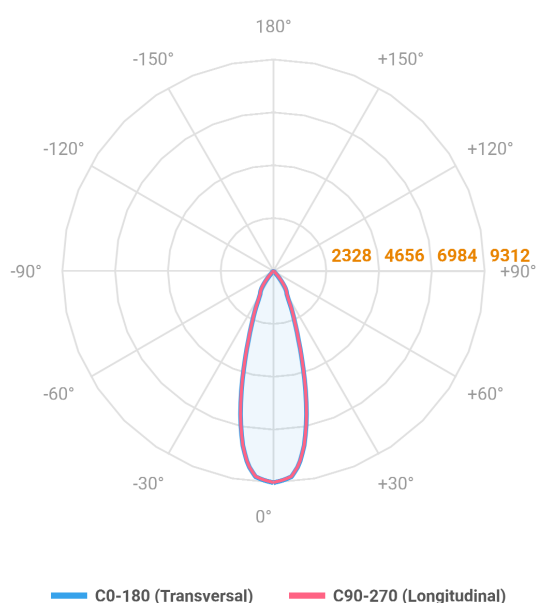

# HIDREA ORIENTAVEL CIRCULAR EMBUTIR M GESSO FACHO DIRECIONAVEL 24° 42W COBMAX 3000K IRC90 (OPÇÕESPBE)

datasheet gerado em  
06-05-26

REF.: HIDREA ORIENTAVEL-CI-EM-GE-OR124-42-COBMAX-30-90-M-(OPÇÕESPBE)

A = 147mm | B = Ø152mm

Luminária circular de embutir em forro de gesso, 42W 3000K IRC>90. Corpo em alumínio. Acabamento Branca, Preta ou Especial. Controle óptico principal através de refletor facho 24°. Luminária grau de proteção IP-20. Driver corrente constante Liga/Desliga, Triac, 1-10V ou Dali (consultar condições). Tensão de trabalho 220V ou Bivolt.

Aplicação	Ambiente interno
Instalação	Embutir Gesso
Altura	147
Largura	Ø152
IP	20
Corpo	Alumínio
Cor	Branca, Preta ou Especial
Ótica principal	Refletor
Potência	42W
Fluxo Luminária	3853lm
Intensidade	9311cd
Eficácia	92lm/W
Facho	24°
CCT	3000K
IRC	>90
Tensão	220V ou Bivolt
Dimerização	Liga/Desliga, Dali, 0-10 ou Triac
Garantia	5 anos
UGR	Espaçamento 1m (4H/8H) - <7/<7
Tipo de LED	COBmax
Eficácia do LED	130lm/W
Fluxo Luminoso do LED	4368lm
Potência do LED	33,5W