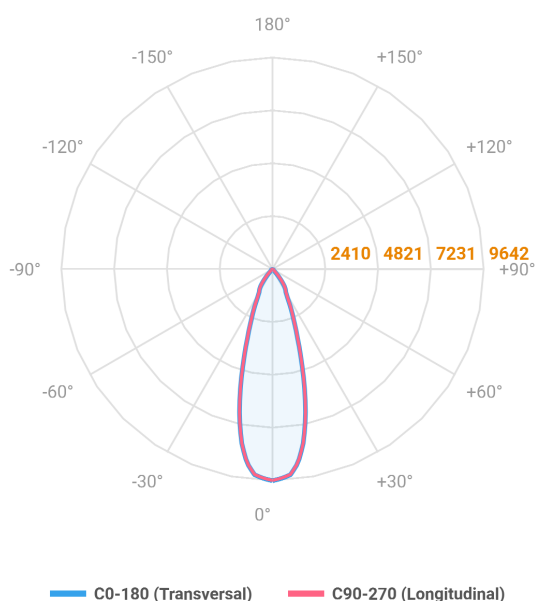

# HIDREA ORIENTAVEL CIRCULAR EMBUTIR M GESSO FACHO DIRECIONAVEL 24° 42W COBMAX 4000K IRC90 (OPÇÕESPBE)

datasheet gerado em  
06-05-26

REF.: HIDREA ORIENTAVEL-CI-EM-GE-OR124-42-COBMAX-40-90-M-(OPÇÕESPBE)

A = 147mm | B = Ø152mm

Luminária circular de embutir em forro de gesso, 42W 4000K IRC>90. Corpo em alumínio. Acabamento Branca, Preta ou Especial. Controle óptico principal através de refletor fecho 24°. Luminária grau de proteção IP-20. Driver corrente constante Liga/Desliga, Triac, 1-10V ou Dali (consultar condições). Tensão de trabalho 220V ou Bivolt.

Aplicação	Ambiente interno
Instalação	Embutir Gesso
Altura	147
Largura	Ø152
IP	20
Corpo	Alumínio
Cor	Branca, Preta ou Especial
Ótica principal	Refletor
Potência	42W
Fluxo Luminária	3990lm
Intensidade	9641cd
Eficácia	95lm/W
Facho	24°
CCT	4000K
IRC	>90
Tensão	220V ou Bivolt
Dimerização	Liga/Desliga, Dali, 0-10 ou Triac
Garantia	5 anos
UGR	Espaçamento 1m (4H/8H) - <7/<7
Tipo de LED	COBmax
Eficácia do LED	133lm/W
Fluxo Luminoso do LED	4469lm
Potência do LED	33,5W