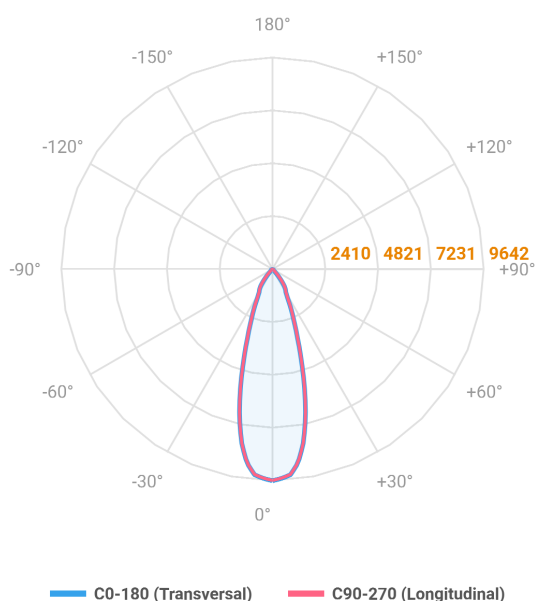

HIDREA ORIENTAVEL CIRCULAR EMBUTIR M GESSO FACHO DIRECIONAVEL 24° 42W COBMAX 4000K IRC90 (OPÇÕESPBE)

datasheet gerado em
20-06-26

REF.: HIDREA ORIENTAVEL-CI-EM-GE-OR124-42-COBMAX-40-90-M-(OPÇÕESPBE)

A = 115mm | B = Ø152mm

Aplicação	Ambiente interno
Instalação	Embutir Gesso
Altura	115
Largura	Ø152
IP	20
Corpo	Alumínio
Cor	Branca, Preta ou Especial
Ótica principal	Refletor
Potência	42W
Fluxo Luminária	3990lm
Intensidade	9641cd
Eficácia	95lm/W
Facho	24°
CCT	4000K
IRC	>90
Tensão	220V ou Bivolt
Dimerização	Liga/Desliga, Dali, 0-10 ou Triac
Garantia	5 anos
UGR	Espaçamento 1m (4H/8H) - <7/<7
Tipo de LED	COBmax
Eficácia do LED	133lm/W
Fluxo Luminoso do LED	4469lm
Potência do LED	33,5W