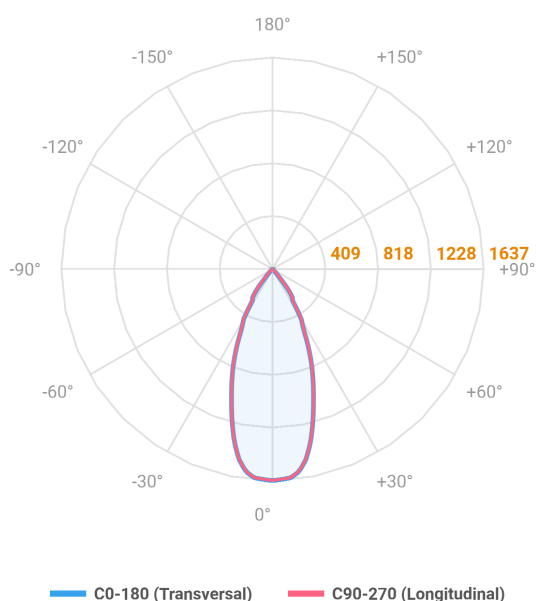

# HIDREA ORIENTAVEL CIRCULAR EMBUTIR M GESSO FACHO DIRECIONAVEL 40° 14W COBCOMFY 2500K IRC95 (OPÇÃOESPBE)

datasheet gerado em  
20-06-26

REF.: HIDREA ORIENTAVEL-CI-EM-GE-OR140-14-COBCOMFY-25-95-M-(OPÇÃOESPBE)

A = 90mm | B = Ø152mm

Aplicação	Ambiente interno
Instalação	Embutir Gesso
Altura	90
Largura	Ø152
IP	20
Corpo	Alumínio
Cor	Branca, Preta ou Especial
Ótica principal	Refletor
Potência	14W
Fluxo Luminária	969lm
Intensidade	1637cd
Eficácia	69lm/W
Facho	40°
CCT	2500K
IRC	>95
Tensão	220V ou Bivolt
Dimerização	Liga/Desliga, Dali, 0-10 ou Triac
Garantia	5 anos
UGR	Espaçamento 1m (4H/8H) - <4/<4
Tipo de LED	COBcomfy
Eficácia do LED	97lm/W
Fluxo Luminoso do LED	1226lm
Potência do LED	12,6W