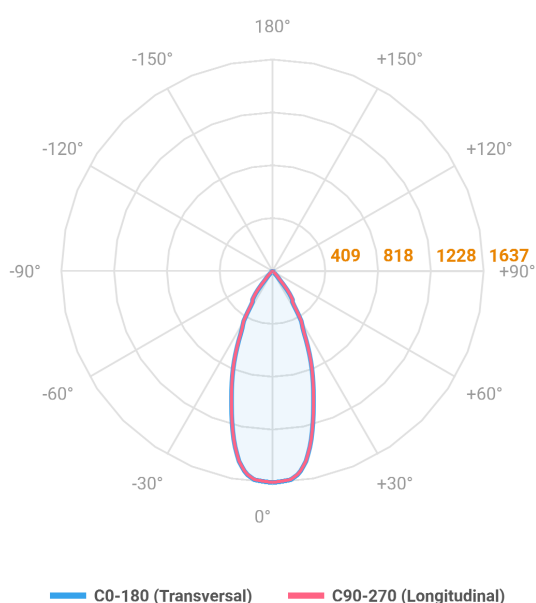

HIDREA ORIENTAVEL CIRCULAR EMBUTIR M GESSO FACHO DIRECIONAVEL 40° 14W COBCOMFY 2500K IRC95 (OPÇÃOESPBE)

datasheet gerado em
06-05-26

REF.: HIDREA ORIENTAVEL-CI-EM-GE-OR140-14-COBCOMFY-25-95-M-(OPÇÃOESPBE)

A = 120mm | B = Ø152mm

Luminária circular de embutir em forro de gesso, 14W 2500K IRC>95. Corpo em alumínio. Acabamento Branca, Preta ou Especial. Controle óptico principal através de refletor fecho 40°. Luminária grau de proteção IP-20. Driver corrente constante Liga/Desliga, Triac, 1-10V ou Dali (consultar condições). Tensão de trabalho 220V ou Bivolt.

Aplicação	Ambiente interno
Instalação	Embutir Gesso
Altura	120
Largura	Ø152
IP	20
Corpo	Alumínio
Cor	Branca, Preta ou Especial
Ótica principal	Refletor
Potência	14W
Fluxo Luminária	969lm
Intensidade	1637cd
Eficácia	69lm/W
Facho	40°
CCT	2500K
IRC	>95
Tensão	220V ou Bivolt
Dimerização	Liga/Desliga, Dali, 0-10 ou Triac
Garantia	5 anos
UGR	Espaçamento 1m (4H/8H) - <4/<4
Tipo de LED	COBcomfy
Eficácia do LED	97lm/W
Fluxo Luminoso do LED	1226lm
Potência do LED	12,6W