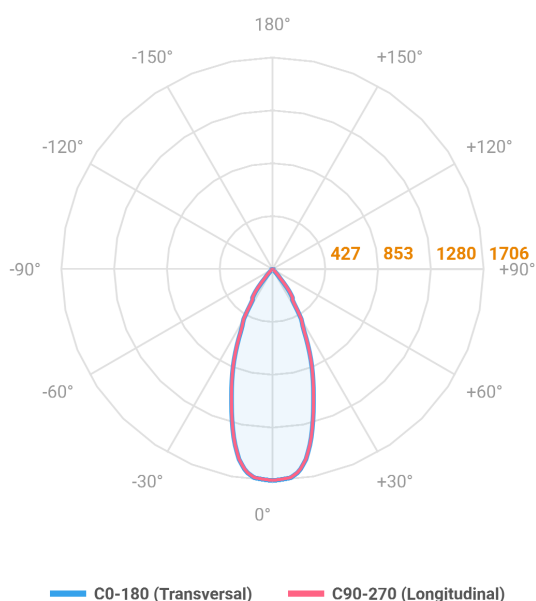

# HIDREA ORIENTAVEL CIRCULAR EMBUTIR M GESSO FACHO DIRECIONAVEL 40° 14W COBCOMFY 3000K IRC95 (OPÇÃOESPBE)

datasheet gerado em  
21-06-26

REF.: HIDREA ORIENTAVEL-CI-EM-GE-OR140-14-COBCOMFY-30-95-M-(OPÇÃOESPBE)

A = 90mm | B = Ø152mm

Aplicação	Ambiente interno
Instalação	Embutir Gesso
Altura	90
Largura	Ø152
IP	20
Corpo	Alumínio
Cor	Branca, Preta ou Especial
Ótica principal	Refletor
Potência	14W
Fluxo Luminária	1011lm
Intensidade	1706cd
Eficácia	72lm/W
Facho	40°
CCT	3000K
IRC	>95
Tensão	220V ou Bivolt
Dimerização	Liga/Desliga, Dali, 0-10 ou Triac
Garantia	5 anos
UGR	Espaçamento 1m (4H/8H) - <4/<4
Tipo de LED	COBcomfy
Eficácia do LED	93lm/W
Fluxo Luminoso do LED	1178lm
Potência do LED	12,6W