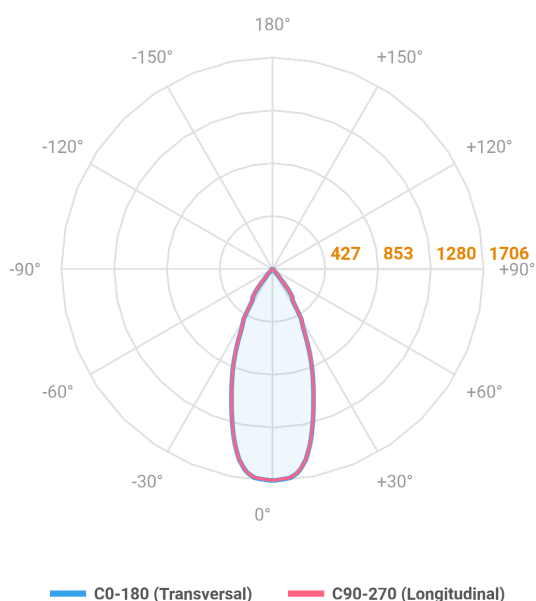

HIDREA ORIENTAVEL CIRCULAR EMBUTIR M GESSO FACHO DIRECIONAVEL 40° 14W COBCOMFY 3000K IRC95 (OPÇÃOESPBE)

datasheet gerado em
06-05-26

REF.: HIDREA ORIENTAVEL-CI-EM-GE-OR140-14-COBCOMFY-30-95-M-(OPÇÃOESPBE)

A = 120mm | B = Ø152mm

Luminária circular de embutir em forro de gesso, 14W 3000K IRC>95. Corpo em alumínio. Acabamento Branca, Preta ou Especial. Controle óptico principal através de refletor fecho 40°. Luminária grau de proteção IP-20. Driver corrente constante Liga/Desliga, Triac, 1-10V ou Dali (consultar condições). Tensão de trabalho 220V ou Bivolt.

Aplicação	Ambiente interno
Instalação	Embutir Gesso
Altura	120
Largura	Ø152
IP	20
Corpo	Alumínio
Cor	Branca, Preta ou Especial
Ótica principal	Refletor
Potência	14W
Fluxo Luminária	1011lm
Intensidade	1706cd
Eficácia	72lm/W
Facho	40°
CCT	3000K
IRC	>95
Tensão	220V ou Bivolt
Dimerização	Liga/Desliga, Dali, 0-10 ou Triac
Garantia	5 anos
UGR	Espaçamento 1m (4H/8H) - <4/<4
Tipo de LED	COBcomfy
Eficácia do LED	93lm/W
Fluxo Luminoso do LED	1178lm
Potência do LED	12,6W