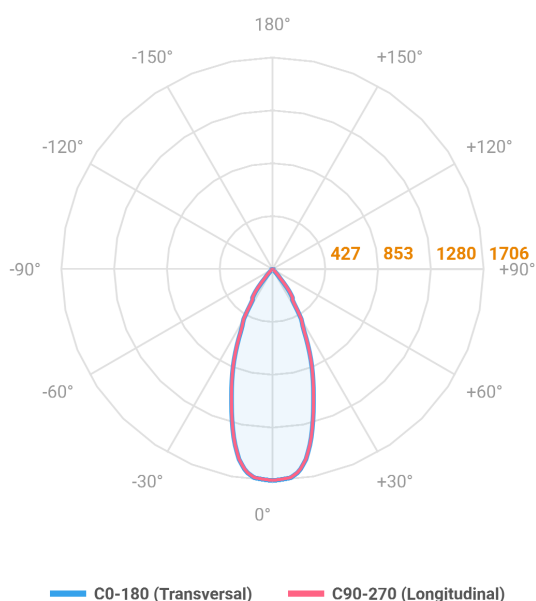

# HIDREA ORIENTAVEL CIRCULAR EMBUTIR M GESSO FACHO DIRECIONAVEL 40° 14W COBCOMFY 3000K IRC95 (OPÇÃOESPBE)

datasheet gerado em  
20-06-26

REF.: HIDREA ORIENTAVEL-CI-EM-GE-OR140-14-COBCOMFY-30-95-M-(OPÇÃOESPBE)

A = 90mm | B = Ø152mm

Aplicação	Ambiente interno
Instalação	Embutir Gesso
Altura	90
Largura	Ø152
IP	20
Corpo	Alumínio
Cor	Branca, Preta ou Especial
Ótica principal	Refletor
Potência	14W
Fluxo Luminária	1011lm
Intensidade	1706cd
Eficácia	72lm/W
Facho	40°
CCT	3000K
IRC	>95
Tensão	220V ou Bivolt
Dimerização	Liga/Desliga, Dali, 0-10 ou Triac
Garantia	5 anos
UGR	Espaçamento 1m (4H/8H) - <4/<4
Tipo de LED	COBcomfy
Eficácia do LED	93lm/W
Fluxo Luminoso do LED	1178lm
Potência do LED	12,6W