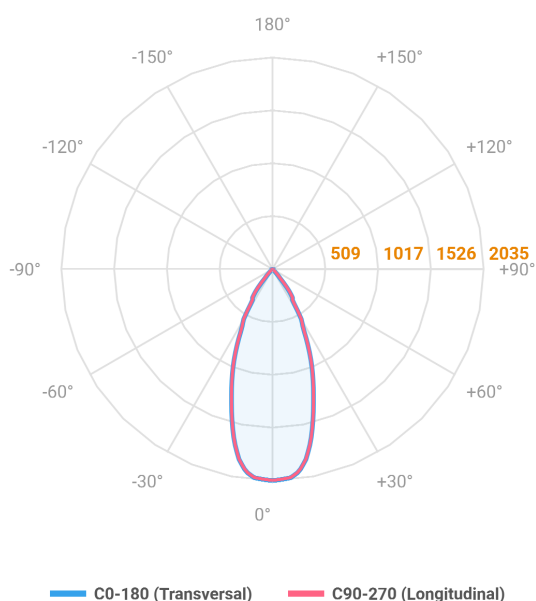

HIDREA ORIENTAVEL CIRCULAR EMBUTIR M GESSO FACHO DIRECIONAVEL 40° 14W COBMAX 2700K IRC90 (OPÇÕESPBE)

datasheet gerado em
20-06-26

REF.: HIDREA ORIENTAVEL-CI-EM-GE-OR140-14-COBMAX-27-90-M-(OPÇÕESPBE)

A = 90mm | B = Ø152mm

Aplicação	Ambiente interno
Instalação	Embutir Gesso
Altura	90
Largura	Ø152
IP	20
Corpo	Alumínio
Cor	Branca, Preta ou Especial
Ótica principal	Refletor
Potência	14W
Fluxo Luminária	1205lm
Intensidade	2035cd
Eficácia	86lm/W
Facho	40°
CCT	2700K
IRC	>90
Tensão	220V ou Bivolt
Dimerização	Liga/Desliga, Dali, 0-10 ou Triac
Garantia	5 anos
UGR	Espaçamento 1m (4H/8H) - <5/<5
Tipo de LED	COBmax
Eficácia do LED	130lm/W
Fluxo Luminoso do LED	1543lm
Potência do LED	11,9W