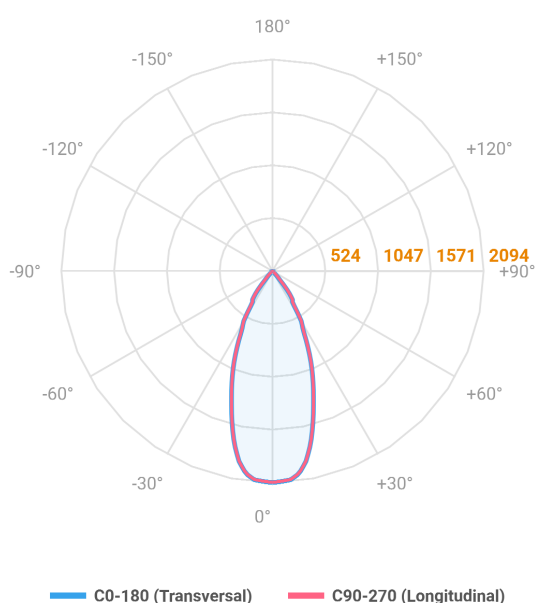

HIDREA ORIENTAVEL CIRCULAR EMBUTIR M GESSO FACHO DIRECIONAVEL 40° 14W COBMAX 3000K IRC90 (OPÇÕESPBE)

datasheet gerado em
20-06-26

REF.: HIDREA ORIENTAVEL-CI-EM-GE-OR140-14-COBMAX-30-90-M-(OPÇÕESPBE)

A = 90mm | B = Ø152mm

Aplicação	Ambiente interno
Instalação	Embutir Gesso
Altura	90
Largura	Ø152
IP	20
Corpo	Alumínio
Cor	Branca, Preta ou Especial
Ótica principal	Refletor
Potência	14W
Fluxo Luminária	1240lm
Intensidade	2095cd
Eficácia	89lm/W
Facho	40°
CCT	3000K
IRC	>90
Tensão	220V ou Bivolt
Dimerização	Liga/Desliga, Dali, 0-10 ou Triac
Garantia	5 anos
UGR	Espaçamento 1m (4H/8H) - <5/<5
Tipo de LED	COBmax
Eficácia do LED	126lm/W
Fluxo Luminoso do LED	1505lm
Potência do LED	11,9W