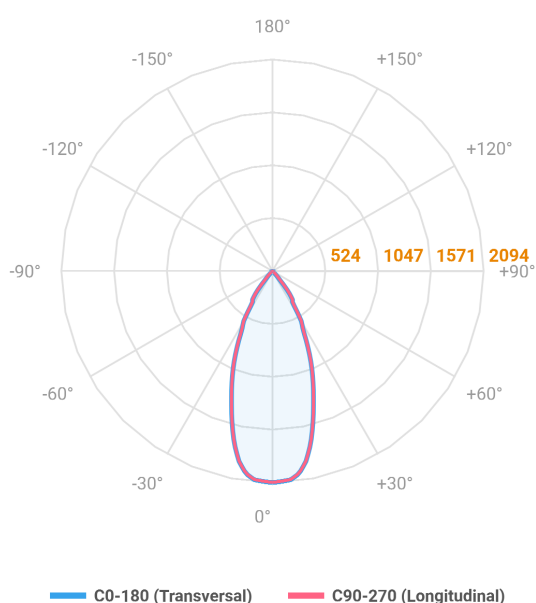

# HIDREA ORIENTAVEL CIRCULAR EMBUTIR M GESSO FACHO DIRECIONAVEL 40° 14W COBMAX 3000K IRC90 (OPÇÕESPBE)

datasheet gerado em  
06-05-26

REF.: HIDREA ORIENTAVEL-CI-EM-GE-OR140-14-COBMAX-30-90-M-(OPÇÕESPBE)

A = 120mm | B = Ø152mm

Luminária circular de embutir em forro de gesso, 14W 3000K IRC>90. Corpo em alumínio. Acabamento Branca, Preta ou Especial. Controle óptico principal através de refletor fecho 40°. Luminária grau de proteção IP-20. Driver corrente constante Liga/Desliga, Triac, 1-10V ou Dali (consultar condições). Tensão de trabalho 220V ou Bivolt.

Aplicação	Ambiente interno
Instalação	Embutir Gesso
Altura	120
Largura	Ø152
IP	20
Corpo	Alumínio
Cor	Branca, Preta ou Especial
Ótica principal	Refletor
Potência	14W
Fluxo Luminária	1240lm
Intensidade	2095cd
Eficácia	89lm/W
Facho	40°
CCT	3000K
IRC	>90
Tensão	220V ou Bivolt
Dimerização	Liga/Desliga, Dali, 0-10 ou Triac
Garantia	5 anos
UGR	Espaçamento 1m (4H/8H) - <5/<5
Tipo de LED	COBmax
Eficácia do LED	126lm/W
Fluxo Luminoso do LED	1505lm
Potência do LED	11,9W