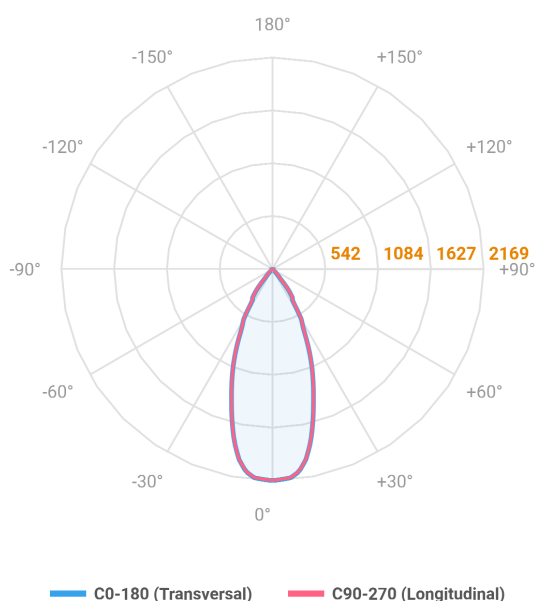

HIDREA ORIENTAVEL CIRCULAR EMBUTIR M GESSO FACHO DIRECIONAVEL 40° 14W COBMAX 4000K IRC90 (OPÇÕESPBE)

datasheet gerado em
20-06-26

REF.: HIDREA ORIENTAVEL-CI-EM-GE-OR140-14-COBMAX-40-90-M-(OPÇÕESPBE)

A = 90mm | B = Ø152mm

Aplicação	Ambiente interno
Instalação	Embutir Gesso
Altura	90
Largura	Ø152
IP	20
Corpo	Alumínio
Cor	Branca, Preta ou Especial
Ótica principal	Refletor
Potência	14W
Fluxo Luminária	1284lm
Intensidade	2169cd
Eficácia	92lm/W
Facho	40°
CCT	4000K
IRC	>90
Tensão	220V ou Bivolt
Dimerização	Liga/Desliga, Dali, 0-10 ou Triac
Garantia	5 anos
UGR	Espaçamento 1m (4H/8H) - <5/<5
Tipo de LED	COBmax
Eficácia do LED	132lm/W
Fluxo Luminoso do LED	1565lm
Potência do LED	11,9W