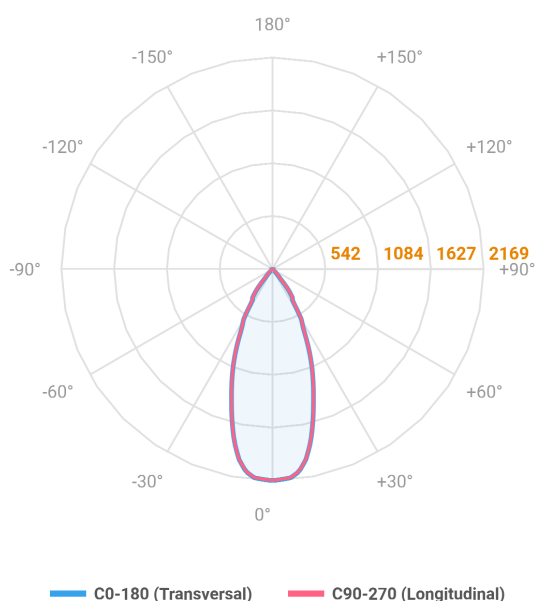

HIDREA ORIENTAVEL CIRCULAR EMBUTIR M GESSO FACHO DIRECIONAVEL 40° 14W COBMAX 4000K IRC90 (OPÇÕESPBE)

datasheet gerado em
20-06-26

REF.: HIDREA ORIENTAVEL-CI-EM-GE-OR140-14-COBMAX-40-90-M-(OPÇÕESPBE)

A = 90mm | B = Ø152mm

| | |
|-----------------------|-----------------------------------|
| Aplicação | Ambiente interno |
| Instalação | Embutir Gesso |
| Altura | 90 |
| Largura | Ø152 |
| IP | 20 |
| Corpo | Alumínio |
| Cor | Branca, Preta ou Especial |
| Ótica principal | Refletor |
| Potência | 14W |
| Fluxo Luminária | 1284lm |
| Intensidade | 2169cd |
| Eficácia | 92lm/W |
| Facho | 40° |
| CCT | 4000K |
| IRC | >90 |
| Tensão | 220V ou Bivolt |
| Dimerização | Liga/Desliga, Dali, 0-10 ou Triac |
| Garantia | 5 anos |
| UGR | Espaçamento 1m (4H/8H) - <5/<5 |
| Tipo de LED | COBmax |
| Eficácia do LED | 132lm/W |
| Fluxo Luminoso do LED | 1565lm |
| Potência do LED | 11,9W |