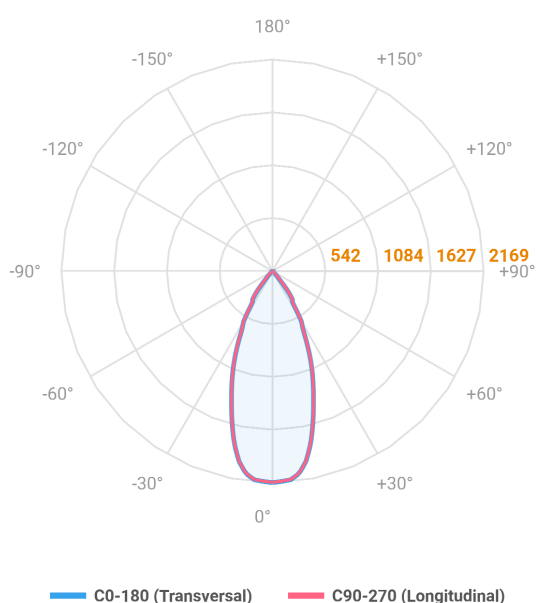

HIDREA ORIENTAVEL CIRCULAR EMBUTIR M GESSO FACHO DIRECIONAVEL 40° 14W COBMAX 4000K IRC90 (OPÇÕESPBE)

datasheet gerado em
06-05-26

REF.: HIDREA ORIENTAVEL-CI-EM-GE-OR140-14-COBMAX-40-90-M-(OPÇÕESPBE)

A = 120mm | B = Ø152mm

Luminária circular de embutir em forro de gesso, 14W 4000K IRC>90. Corpo em alumínio. Acabamento Branca, Preta ou Especial. Controle óptico principal através de refletor fecho 40°. Luminária grau de proteção IP-20. Driver corrente constante Liga/Desliga, Triac, 1-10V ou Dali (consultar condições). Tensão de trabalho 220V ou Bivolt.

Aplicação	Ambiente interno
Instalação	Embutir Gesso
Altura	120
Largura	Ø152
IP	20
Corpo	Alumínio
Cor	Branca, Preta ou Especial
Ótica principal	Refletor
Potência	14W
Fluxo Luminária	1284lm
Intensidade	2169cd
Eficácia	92lm/W
Facho	40°
CCT	4000K
IRC	>90
Tensão	220V ou Bivolt
Dimerização	Liga/Desliga, Dali, 0-10 ou Triac
Garantia	5 anos
UGR	Espaçamento 1m (4H/8H) - <5/<5
Tipo de LED	COBmax
Eficácia do LED	132lm/W
Fluxo Luminoso do LED	1565lm
Potência do LED	11,9W