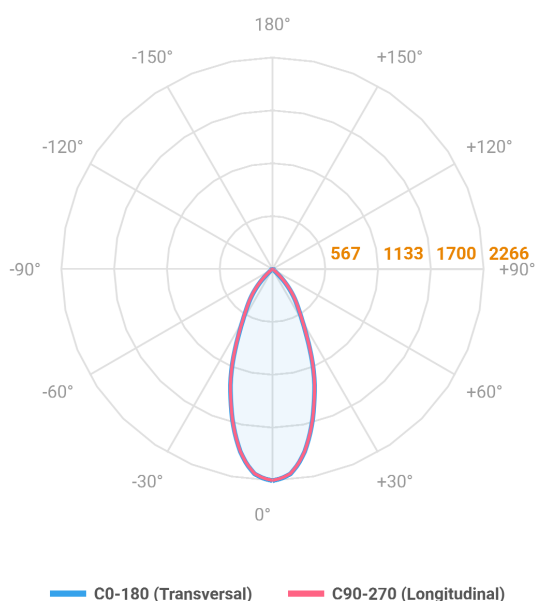

# HIDREA ORIENTAVEL CIRCULAR EMBUTIR M GESSO FACHO DIRECIONAVEL 40° 20W COBCOMFY 2500K IRC95 (OPÇÃOESPBE)

datasheet gerado em  
06-05-26

REF.: HIDREA ORIENTAVEL-CI-EM-GE-OR140-20-COBCOMFY-25-95-M-(OPÇÃOESPBE)

A = 132mm | B = Ø152mm

Luminária circular de embutir em forro de gesso, 20W 2500K IRC>95. Corpo em alumínio. Acabamento Branca, Preta ou Especial. Controle óptico principal através de refletor fecho 40°. Luminária grau de proteção IP-20. Driver corrente constante Liga/Desliga, Triac, 1-10V ou Dali (consultar condições). Tensão de trabalho 220V ou Bivolt.

Aplicação	Ambiente interno
Instalação	Embutir Gesso
Altura	132
Largura	Ø152
IP	20
Corpo	Alumínio
Cor	Branca, Preta ou Especial
Ótica principal	Refletor
Potência	20W
Fluxo Luminária	1512lm
Intensidade	2266cd
Eficácia	76lm/W
Facho	40°
CCT	2500K
IRC	>95
Tensão	220V ou Bivolt
Dimerização	Liga/Desliga, Dali, 0-10 ou Triac
Garantia	5 anos
UGR	Espaçamento 1m (4H/8H) - <8/<8
Tipo de LED	COBcomfy
Eficácia do LED	107lm/W
Fluxo Luminoso do LED	1851lm
Potência do LED	17,3W