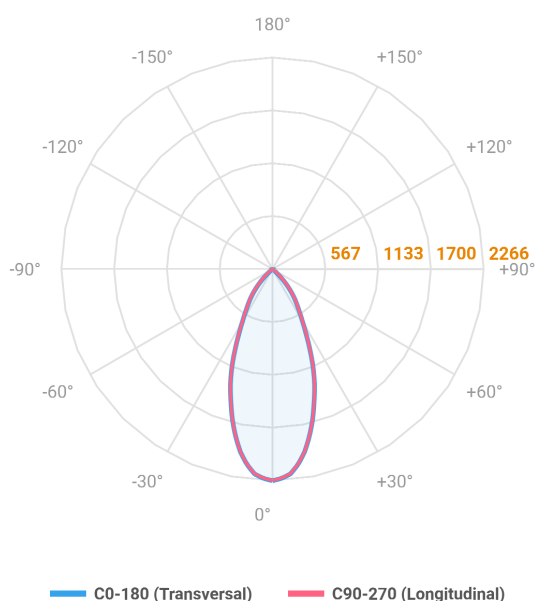

# HIDREA ORIENTAVEL CIRCULAR EMBUTIR M GESSO FACHO DIRECIONAVEL 40° 20W COBCOMFY 2500K IRC95 (OPÇÃOESPBE)

datasheet gerado em  
20-06-26

REF.: HIDREA ORIENTAVEL-CI-EM-GE-OR140-20-COBCOMFY-25-95-M-(OPÇÃOESPBE)

A = 100mm | B = Ø152mm

Aplicação	Ambiente interno
Instalação	Embutir Gesso
Altura	100
Largura	Ø152
IP	20
Corpo	Alumínio
Cor	Branca, Preta ou Especial
Ótica principal	Refletor
Potência	20W
Fluxo Luminária	1512lm
Intensidade	2266cd
Eficácia	76lm/W
Facho	40°
CCT	2500K
IRC	>95
Tensão	220V ou Bivolt
Dimerização	Liga/Desliga, Dali, 0-10 ou Triac
Garantia	5 anos
UGR	Espaçamento 1m (4H/8H) - <8/<8
Tipo de LED	COBcomfy
Eficácia do LED	107lm/W
Fluxo Luminoso do LED	1851lm
Potência do LED	17,3W