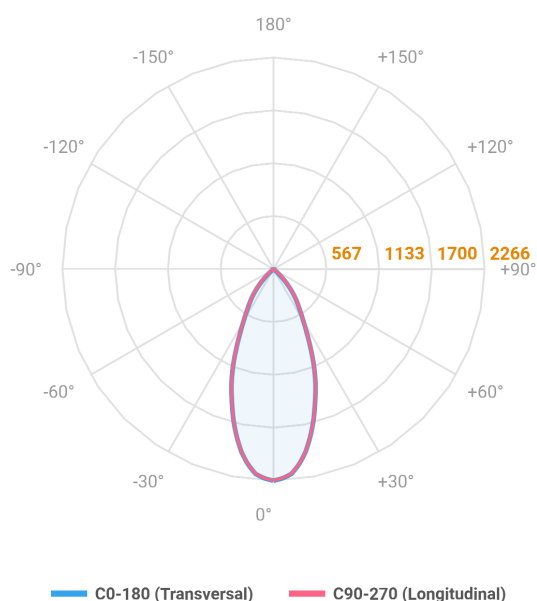

# HIDREA ORIENTAVEL CIRCULAR EMBUTIR M GESSO FACHO DIRECIONAVEL 40° 20W COBCOMFY 2500K IRC95 (OPÇÃOESPBE)

datasheet gerado em  
21-06-26

REF.: HIDREA ORIENTAVEL-CI-EM-GE-OR140-20-COBCOMFY-25-95-M-(OPÇÃOESPBE)

A = 100mm | B = Ø152mm

Aplicação	Ambiente interno
Instalação	Embutir Gesso
Altura	100
Largura	Ø152
IP	20
Corpo	Alumínio
Cor	Branca, Preta ou Especial
Ótica principal	Refletor
Potência	20W
Fluxo Luminária	1512lm
Intensidade	2266cd
Eficácia	76lm/W
Facho	40°
CCT	2500K
IRC	>95
Tensão	220V ou Bivolt
Dimerização	Liga/Desliga, Dali, 0-10 ou Triac
Garantia	5 anos
UGR	Espaçamento 1m (4H/8H) - <8/<8
Tipo de LED	COBcomfy
Eficácia do LED	107lm/W
Fluxo Luminoso do LED	1851lm
Potência do LED	17,3W