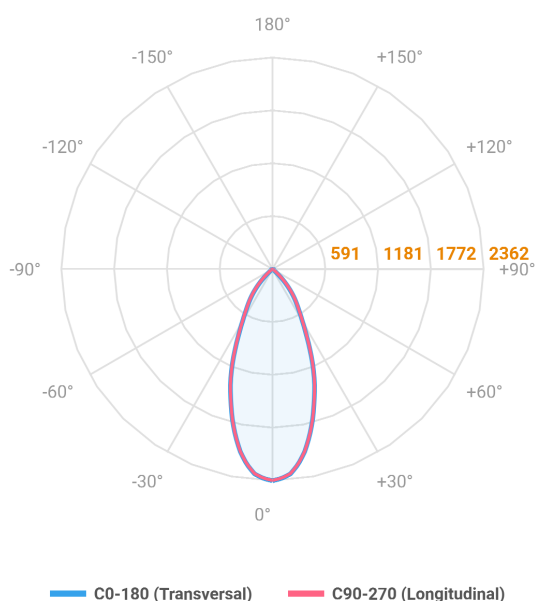

HIDREA ORIENTAVEL CIRCULAR EMBUTIR M GESSO FACHO DIRECIONAVEL 40° 20W COBCOMFY 3000K IRC95 (OPÇÃOESPBE)

datasheet gerado em
20-06-26

REF.: HIDREA ORIENTAVEL-CI-EM-GE-OR140-20-COBCOMFY-30-95-M-(OPÇÃOESPBE)

A = 100mm | B = Ø152mm

Aplicação	Ambiente interno
Instalação	Embutir Gesso
Altura	100
Largura	Ø152
IP	20
Corpo	Alumínio
Cor	Branca, Preta ou Especial
Ótica principal	Refletor
Potência	20W
Fluxo Luminária	1576lm
Intensidade	2362cd
Eficácia	79lm/W
Facho	40°
CCT	3000K
IRC	>95
Tensão	220V ou Bivolt
Dimerização	Liga/Desliga, Dali, 0-10 ou Triac
Garantia	5 anos
UGR	Espaçamento 1m (4H/8H) - <8/<8
Tipo de LED	COBcomfy
Eficácia do LED	112lm/W
Fluxo Luminoso do LED	1938lm
Potência do LED	17,3W