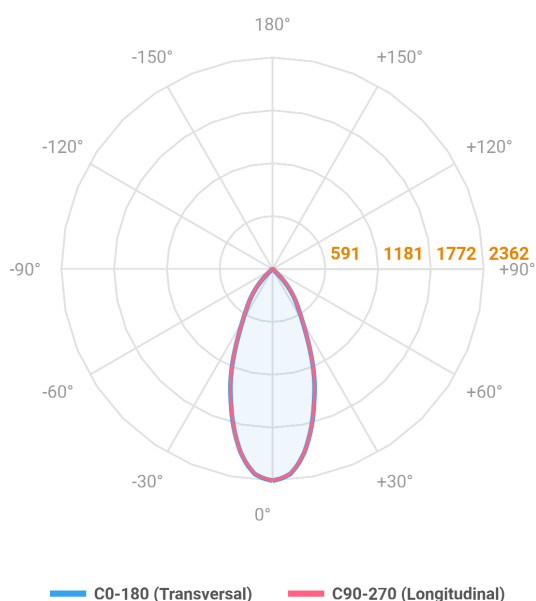

# HIDREA ORIENTAVEL CIRCULAR EMBUTIR M GESSO FACHO DIRECIONAVEL 40° 20W COBCOMFY 3000K IRC95 (OPÇÕESPBE)

datasheet gerado em  
06-05-26

REF.: HIDREA ORIENTAVEL-CI-EM-GE-OR140-20-COBCOMFY-30-95-M-(OPÇÕESPBE)

A = 132mm | B = Ø152mm

Luminária circular de embutir em forro de gesso, 20W 3000K IRC>95. Corpo em alumínio. Acabamento Branca, Preta ou Especial. Controle óptico principal através de refletor facho 40°. Luminária grau de proteção IP-20. Driver corrente constante Liga/Desliga, Triac, 1-10V ou Dali (consultar condições). Tensão de trabalho 220V ou Bivolt.

Aplicação	Ambiente interno
Instalação	Embutir Gesso
Altura	132
Largura	Ø152
IP	20
Corpo	Alumínio
Cor	Branca, Preta ou Especial
Ótica principal	Refletor
Potência	20W
Fluxo Luminária	1576lm
Intensidade	2362cd
Eficácia	79lm/W
Facho	40°
CCT	3000K
IRC	>95
Tensão	220V ou Bivolt
Dimerização	Liga/Desliga, Dali, 0-10 ou Triac
Garantia	5 anos
UGR	Espaçamento 1m (4H/8H) - <8/<8
Tipo de LED	COBcomfy
Eficácia do LED	112lm/W
Fluxo Luminoso do LED	1938lm
Potência do LED	17,3W