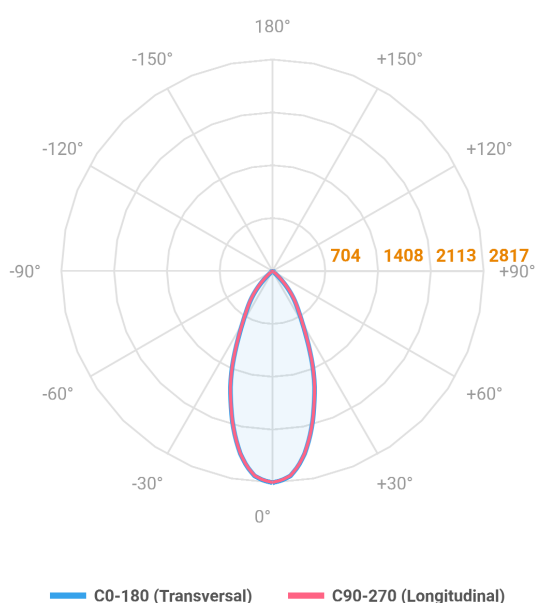

HIDREA ORIENTAVEL CIRCULAR EMBUTIR M GESSO FACHO DIRECIONAVEL 40° 20W COBMAX 2700K IRC90 (OPÇÕESPBE)

datasheet gerado em
06-05-26

REF.: HIDREA ORIENTAVEL-CI-EM-GE-OR140-20-COBMAX-27-90-M-(OPÇÕESPBE)

A = 132mm | B = Ø152mm

Luminária circular de embutir em forro de gesso, 20W 2700K IRC>90. Corpo em alumínio. Acabamento Branca, Preta ou Especial. Controle óptico principal através de refletor fecho 40°. Luminária grau de proteção IP-20. Driver corrente constante Liga/Desliga, Triac, 1-10V ou Dali (consultar condições). Tensão de trabalho 220V ou Bivolt.

Aplicação	Ambiente interno
Instalação	Embutir Gesso
Altura	132
Largura	Ø152
IP	20
Corpo	Alumínio
Cor	Branca, Preta ou Especial
Ótica principal	Refletor
Potência	20W
Fluxo Luminária	1880lm
Intensidade	2817cd
Eficácia	94lm/W
Facho	40°
CCT	2700K
IRC	>90
Tensão	220V ou Bivolt
Dimerização	Liga/Desliga, Dali, 0-10 ou Triac
Garantia	5 anos
UGR	Espaçamento 1m (4H/8H) - <8/<8
Tipo de LED	COBmax
Eficácia do LED	132lm/W
Fluxo Luminoso do LED	2227lm
Potência do LED	16,9W