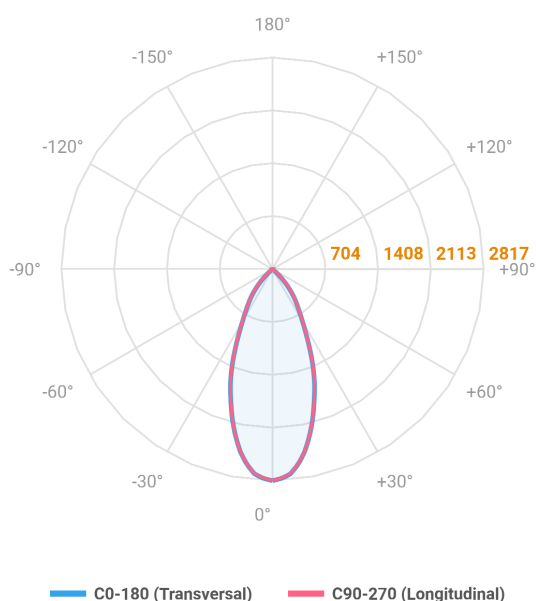

HIDREA ORIENTAVEL CIRCULAR EMBUTIR M GESSO FACHO DIRECIONAVEL 40° 20W COBMAX 2700K IRC90 (OPÇÃO SPBE)

datasheet gerado em
21-06-26

REF.: HIDREA ORIENTAVEL-CI-EM-GE-OR140-20-COBMAX-27-90-M-(OPÇÃO SPBE)

A = 100mm | B = Ø152mm

Aplicação	Ambiente interno
Instalação	Embutir Gesso
Altura	100
Largura	Ø152
IP	20
Corpo	Alumínio
Cor	Branca, Preta ou Especial
Ótica principal	Refletor
Potência	20W
Fluxo Luminária	1880lm
Intensidade	2817cd
Eficácia	94lm/W
Facho	40°
CCT	2700K
IRC	>90
Tensão	220V ou Bivolt
Dimerização	Liga/Desliga, Dali, 0-10 ou Triac
Garantia	5 anos
UGR	Espaçamento 1m (4H/8H) - <8/<8
Tipo de LED	COBmax
Eficácia do LED	132lm/W
Fluxo Luminoso do LED	2227lm
Potência do LED	16,9W