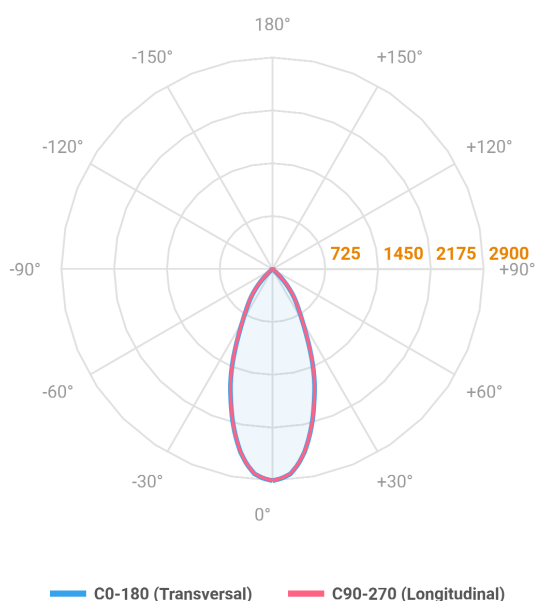

HIDREA ORIENTAVEL CIRCULAR EMBUTIR M GESSO FACHO DIRECIONAVEL 40° 20W COBMAX 3000K IRC90 (OPÇÕESPBE)

datasheet gerado em
20-06-26

REF.: HIDREA ORIENTAVEL-CI-EM-GE-OR140-20-COBMAX-30-90-M-(OPÇÕESPBE)

A = 100mm | B = Ø152mm

Aplicação	Ambiente interno
Instalação	Embutir Gesso
Altura	100
Largura	Ø152
IP	20
Corpo	Alumínio
Cor	Branca, Preta ou Especial
Ótica principal	Refletor
Potência	20W
Fluxo Luminária	1935lm
Intensidade	2900cd
Eficácia	97lm/W
Facho	40°
CCT	3000K
IRC	>90
Tensão	220V ou Bivolt
Dimerização	Liga/Desliga, Dali, 0-10 ou Triac
Garantia	5 anos
UGR	Espaçamento 1m (4H/8H) - <9/<9
Tipo de LED	COBmax
Eficácia do LED	138lm/W
Fluxo Luminoso do LED	2331lm
Potência do LED	16,9W