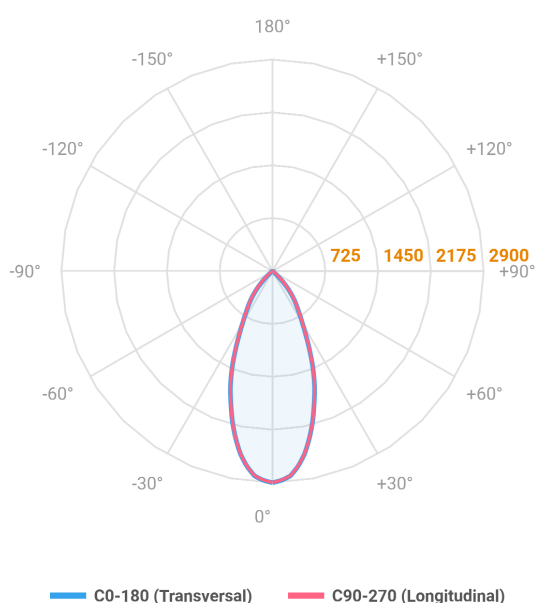

HIDREA ORIENTAVEL CIRCULAR EMBUTIR M GESSO FACHO DIRECIONAVEL 40° 20W COBMAX 3000K IRC90 (OPÇÕESPBE)

datasheet gerado em
06-05-26

REF.: HIDREA ORIENTAVEL-CI-EM-GE-OR140-20-COBMAX-30-90-M-(OPÇÕESPBE)

A = 132mm | B = Ø152mm

Luminária circular de embutir em forro de gesso, 20W 3000K IRC>90. Corpo em alumínio. Acabamento Branca, Preta ou Especial. Controle óptico principal através de refletor fecho 40°. Luminária grau de proteção IP-20. Driver corrente constante Liga/Desliga, Triac, 1-10V ou Dali (consultar condições). Tensão de trabalho 220V ou Bivolt.

Aplicação	Ambiente interno
Instalação	Embutir Gesso
Altura	132
Largura	Ø152
IP	20
Corpo	Alumínio
Cor	Branca, Preta ou Especial
Ótica principal	Refletor
Potência	20W
Fluxo Luminária	1935lm
Intensidade	2900cd
Eficácia	97lm/W
Facho	40°
CCT	3000K
IRC	>90
Tensão	220V ou Bivolt
Dimerização	Liga/Desliga, Dali, 0-10 ou Triac
Garantia	5 anos
UGR	Espaçamento 1m (4H/8H) - <9/<9
Tipo de LED	COBmax
Eficácia do LED	138lm/W
Fluxo Luminoso do LED	2331lm
Potência do LED	16,9W