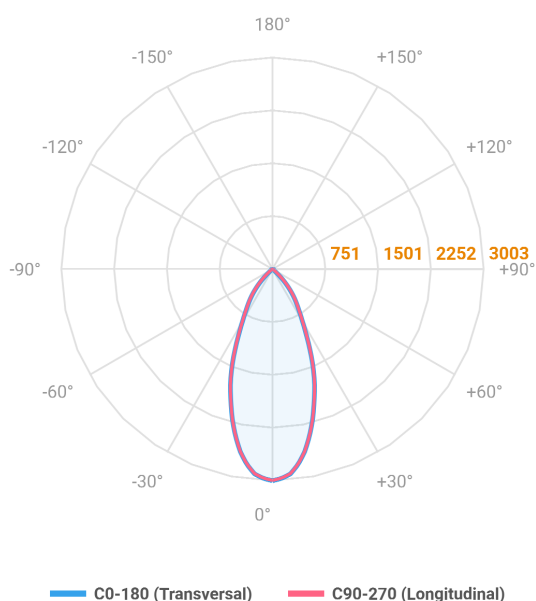

HIDREA ORIENTAVEL CIRCULAR EMBUTIR M GESSO FACHO DIRECIONAVEL 40° 20W COBMAX 4000K IRC90 (OPÇÕESPBE)

datasheet gerado em
21-06-26

REF.: HIDREA ORIENTAVEL-CI-EM-GE-OR140-20-COBMAX-40-90-M-(OPÇÕESPBE)

A = 100mm | B = Ø152mm

Aplicação	Ambiente interno
Instalação	Embutir Gesso
Altura	100
Largura	Ø152
IP	20
Corpo	Alumínio
Cor	Branca, Preta ou Especial
Ótica principal	Refletor
Potência	20W
Fluxo Luminária	2004lm
Intensidade	3003cd
Eficácia	100lm/W
Facho	40°
CCT	4000K
IRC	>90
Tensão	220V ou Bivolt
Dimerização	Liga/Desliga, Dali, 0-10 ou Triac
Garantia	5 anos
UGR	Espaçamento 1m (4H/8H) - <9/<9
Tipo de LED	COBmax
Eficácia do LED	149lm/W
Fluxo Luminoso do LED	2510lm
Potência do LED	16,9W