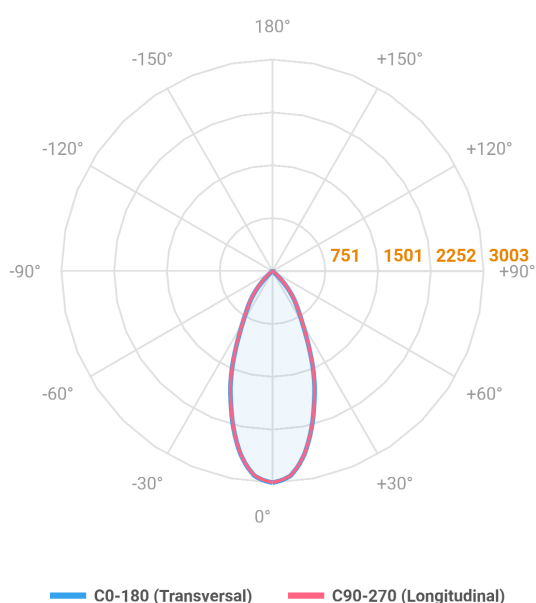

HIDREA ORIENTAVEL CIRCULAR EMBUTIR M GESSO FACHO DIRECIONAVEL 40° 20W COBMAX 4000K IRC90 (OPÇÕESPBE)

datasheet gerado em
20-06-26

REF.: HIDREA ORIENTAVEL-CI-EM-GE-OR140-20-COBMAX-40-90-M-(OPÇÕESPBE)

A = 100mm | B = Ø152mm

Aplicação	Ambiente interno
Instalação	Embutir Gesso
Altura	100
Largura	Ø152
IP	20
Corpo	Alumínio
Cor	Branca, Preta ou Especial
Ótica principal	Refletor
Potência	20W
Fluxo Luminária	2004lm
Intensidade	3003cd
Eficácia	100lm/W
Facho	40°
CCT	4000K
IRC	>90
Tensão	220V ou Bivolt
Dimerização	Liga/Desliga, Dali, 0-10 ou Triac
Garantia	5 anos
UGR	Espaçamento 1m (4H/8H) - <9/<9
Tipo de LED	COBmax
Eficácia do LED	149lm/W
Fluxo Luminoso do LED	2510lm
Potência do LED	16,9W