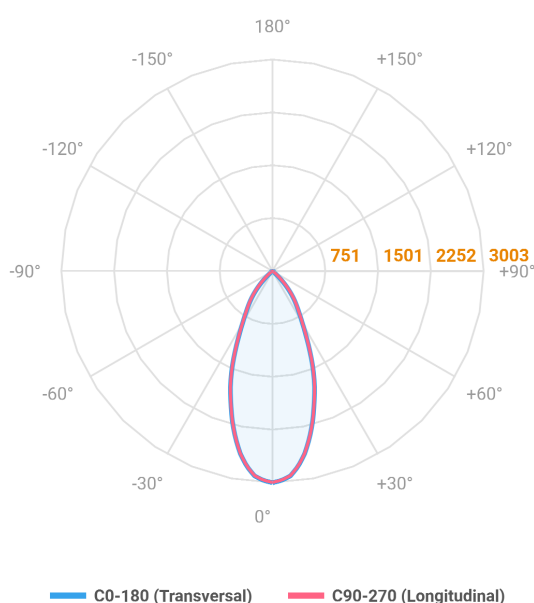

HIDREA ORIENTAVEL CIRCULAR EMBUTIR M GESSO FACHO DIRECIONAVEL 40° 20W COBMAX 4000K IRC90 (OPÇÕESPBE)

datasheet gerado em
06-05-26

REF.: HIDREA ORIENTAVEL-CI-EM-GE-OR140-20-COBMAX-40-90-M-(OPÇÕESPBE)

A = 132mm | B = Ø152mm

Luminária circular de embutir em forro de gesso, 20W 4000K IRC>90. Corpo em alumínio. Acabamento Branca, Preta ou Especial. Controle óptico principal através de refletor fecho 40°. Luminária grau de proteção IP-20. Driver corrente constante Liga/Desliga, Triac, 1-10V ou Dali (consultar condições). Tensão de trabalho 220V ou Bivolt.

Aplicação	Ambiente interno
Instalação	Embutir Gesso
Altura	132
Largura	Ø152
IP	20
Corpo	Alumínio
Cor	Branca, Preta ou Especial
Ótica principal	Refletor
Potência	20W
Fluxo Luminária	2004lm
Intensidade	3003cd
Eficácia	100lm/W
Facho	40°
CCT	4000K
IRC	>90
Tensão	220V ou Bivolt
Dimerização	Liga/Desliga, Dali, 0-10 ou Triac
Garantia	5 anos
UGR	Espaçamento 1m (4H/8H) - <9/<9
Tipo de LED	COBmax
Eficácia do LED	149lm/W
Fluxo Luminoso do LED	2510lm
Potência do LED	16,9W