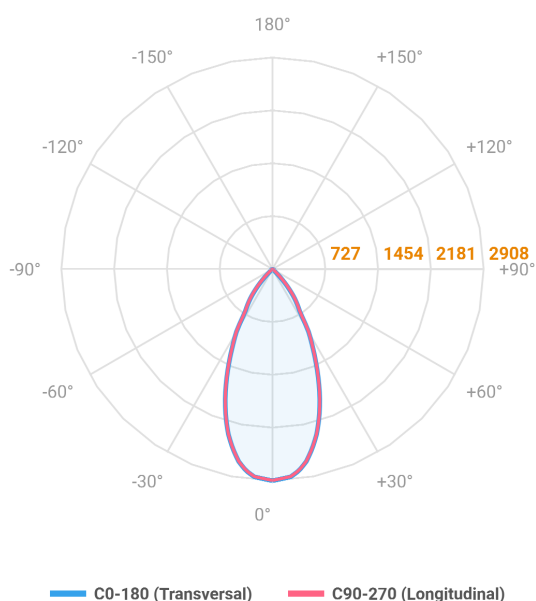

HIDREA ORIENTAVEL CIRCULAR EMBUTIR M GESSO FACHO DIRECIONAVEL 40° 28W COBCOMFY 2500K IRC95 (OPÇÃOESPBE)

datasheet gerado em
20-06-26

REF.: HIDREA ORIENTAVEL-CI-EM-GE-OR140-28-COBCOMFY-25-95-M-(OPÇÃOESPBE)

A = 100mm | B = Ø152mm

Aplicação	Ambiente interno
Instalação	Embutir Gesso
Altura	100
Largura	Ø152
IP	20
Corpo	Alumínio
Cor	Branca, Preta ou Especial
Ótica principal	Refletor
Potência	28W
Fluxo Luminária	2052lm
Intensidade	2908cd
Eficácia	73lm/W
Facho	40°
CCT	2500K
IRC	>95
Tensão	220V ou Bivolt
Dimerização	Liga/Desliga, Dali, 0-10 ou Triac
Garantia	5 anos
UGR	Espaçamento 1m (4H/8H) - <3/<3
Tipo de LED	COBcomfy
Eficácia do LED	101lm/W
Fluxo Luminoso do LED	2510lm
Potência do LED	24,8W