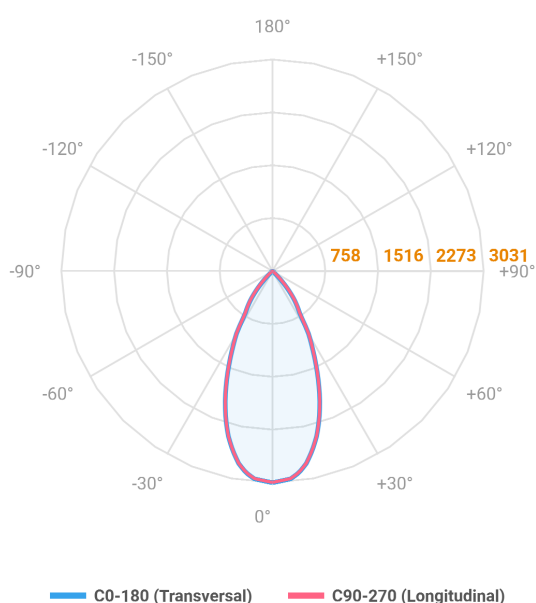

HIDREA ORIENTAVEL CIRCULAR EMBUTIR M GESSO FACHO DIRECIONAVEL 40° 28W COBCOMFY 3000K IRC95 (OPÇÃOESPBE)

datasheet gerado em
20-06-26

REF.: HIDREA ORIENTAVEL-CI-EM-GE-OR140-28-COBCOMFY-30-95-M-(OPÇÃOESPBE)

A = 100mm | B = Ø152mm

Aplicação	Ambiente interno
Instalação	Embutir Gesso
Altura	100
Largura	Ø152
IP	20
Corpo	Alumínio
Cor	Branca, Preta ou Especial
Ótica principal	Refletor
Potência	28W
Fluxo Luminária	2139lm
Intensidade	3031cd
Eficácia	76lm/W
Facho	40°
CCT	3000K
IRC	>95
Tensão	220V ou Bivolt
Dimerização	Liga/Desliga, Dali, 0-10 ou Triac
Garantia	5 anos
UGR	Espaçamento 1m (4H/8H) - <3/<3
Tipo de LED	COBcomfy
Eficácia do LED	105lm/W
Fluxo Luminoso do LED	2614lm
Potência do LED	24,8W