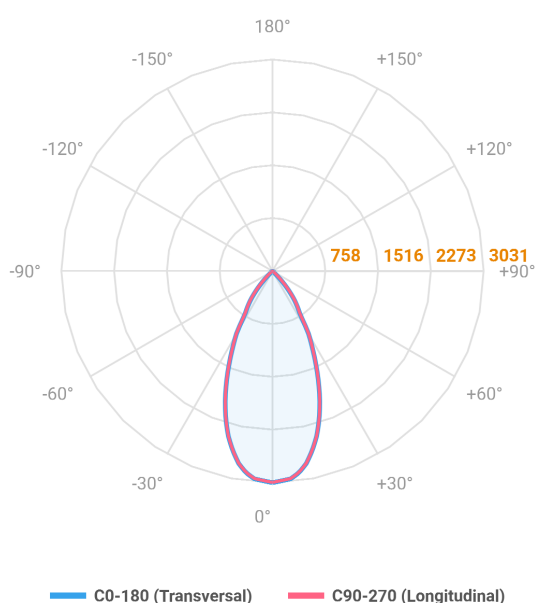

HIDREA ORIENTAVEL CIRCULAR EMBUTIR M GESSO FACHO DIRECIONAVEL 40° 28W COBCOMFY 3000K IRC95 (OPÇÃOESPBE)

datasheet gerado em
06-05-26

REF.: HIDREA ORIENTAVEL-CI-EM-GE-OR140-28-COBCOMFY-30-95-M-(OPÇÃOESPBE)

A = 132mm | B = Ø152mm

Luminária circular de embutir em forro de gesso, 28W 3000K IRC>95. Corpo em alumínio. Acabamento Branca, Preta ou Especial. Controle óptico principal através de refletor facho 40°. Luminária grau de proteção IP-20. Driver corrente constante Liga/Desliga, Triac, 1-10V ou Dali (consultar condições). Tensão de trabalho 220V ou Bivolt.

Aplicação	Ambiente interno
Instalação	Embutir Gesso
Altura	132
Largura	Ø152
IP	20
Corpo	Alumínio
Cor	Branca, Preta ou Especial
Ótica principal	Refletor
Potência	28W
Fluxo Luminária	2139lm
Intensidade	3031cd
Eficácia	76lm/W
Facho	40°
CCT	3000K
IRC	>95
Tensão	220V ou Bivolt
Dimerização	Liga/Desliga, Dali, 0-10 ou Triac
Garantia	5 anos
UGR	Espaçamento 1m (4H/8H) - <3/<3
Tipo de LED	COBcomfy
Eficácia do LED	105lm/W
Fluxo Luminoso do LED	2614lm
Potência do LED	24,8W