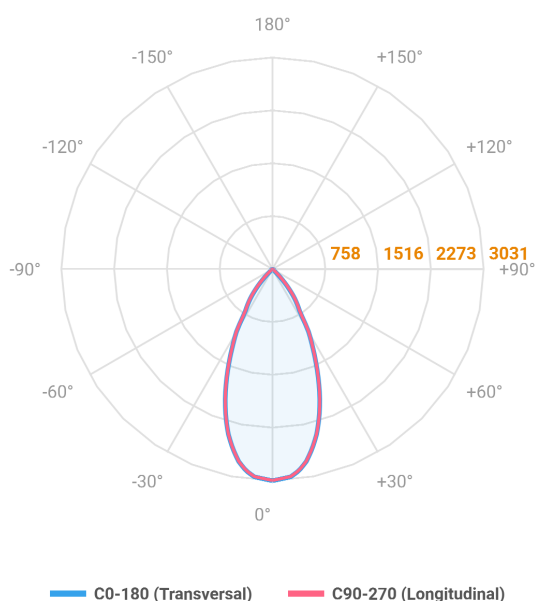

# HIDREA ORIENTAVEL CIRCULAR EMBUTIR M GESSO FACHO DIRECIONAVEL 40° 28W COBCOMFY 3000K IRC95 (OPÇÃOESPBE)

datasheet gerado em  
21-06-26

REF.: HIDREA ORIENTAVEL-CI-EM-GE-OR140-28-COBCOMFY-30-95-M-(OPÇÃOESPBE)

A = 100mm | B = Ø152mm

Aplicação	Ambiente interno
Instalação	Embutir Gesso
Altura	100
Largura	Ø152
IP	20
Corpo	Alumínio
Cor	Branca, Preta ou Especial
Ótica principal	Refletor
Potência	28W
Fluxo Luminária	2139lm
Intensidade	3031cd
Eficácia	76lm/W
Facho	40°
CCT	3000K
IRC	>95
Tensão	220V ou Bivolt
Dimerização	Liga/Desliga, Dali, 0-10 ou Triac
Garantia	5 anos
UGR	Espaçamento 1m (4H/8H) - <3/<3
Tipo de LED	COBcomfy
Eficácia do LED	105lm/W
Fluxo Luminoso do LED	2614lm
Potência do LED	24,8W