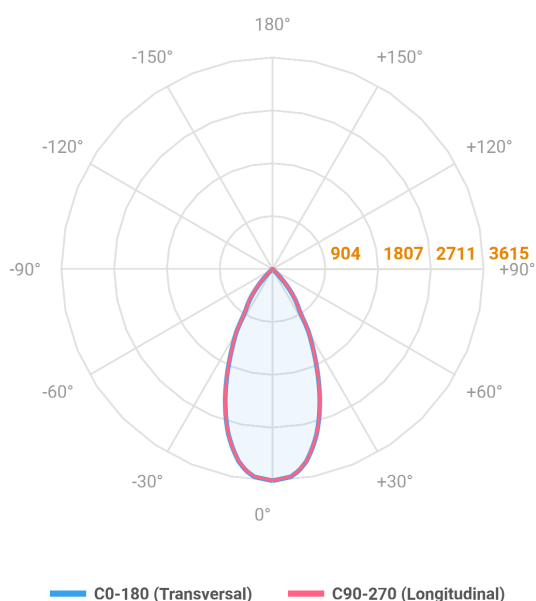

HIDREA ORIENTAVEL CIRCULAR EMBUTIR M GESSO FACHO DIRECIONAVEL 40° 28W COBMAX 2700K IRC90 (OPÇÕESPBE)

datasheet gerado em
20-06-26

REF.: HIDREA ORIENTAVEL-CI-EM-GE-OR140-28-COBMAX-27-90-M-(OPÇÕESPBE)

A = 100mm | B = Ø152mm

| | |
|-----------------------|-----------------------------------|
| Aplicação | Ambiente interno |
| Instalação | Embutir Gesso |
| Altura | 100 |
| Largura | Ø152 |
| IP | 20 |
| Corpo | Alumínio |
| Cor | Branca, Preta ou Especial |
| Ótica principal | Refletor |
| Potência | 28W |
| Fluxo Luminária | 2550lm |
| Intensidade | 3615cd |
| Eficácia | 91lm/W |
| Facho | 40° |
| CCT | 2700K |
| IRC | >90 |
| Tensão | 220V ou Bivolt |
| Dimerização | Liga/Desliga, Dali, 0-10 ou Triac |
| Garantia | 5 anos |
| UGR | Espaçamento 1m (4H/8H) - <3/<3 |
| Tipo de LED | COBmax |
| Eficácia do LED | 127lm/W |
| Fluxo Luminoso do LED | 3051lm |
| Potência do LED | 24,1W |