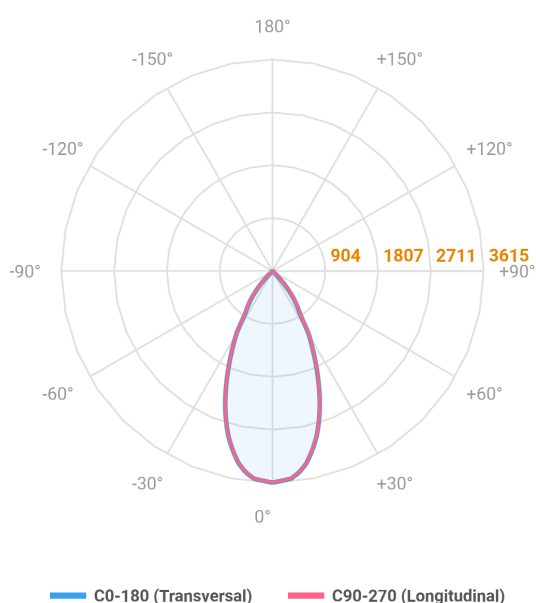

HIDREA ORIENTAVEL CIRCULAR EMBUTIR M GESSO FACHO DIRECIONAVEL 40° 28W COBMAX 2700K IRC90 (OPÇÕESPBE)

datasheet gerado em
06-05-26

REF.: HIDREA ORIENTAVEL-CI-EM-GE-OR140-28-COBMAX-27-90-M-(OPÇÕESPBE)

A = 132mm | B = Ø152mm

Luminária circular de embutir em forro de gesso, 28W 2700K IRC>90. Corpo em alumínio. Acabamento Branca, Preta ou Especial. Controle óptico principal através de refletor fecho 40°. Luminária grau de proteção IP-20. Driver corrente constante Liga/Desliga, Triac, 1-10V ou Dali (consultar condições). Tensão de trabalho 220V ou Bivolt.

Aplicação	Ambiente interno
Instalação	Embutir Gesso
Altura	132
Largura	Ø152
IP	20
Corpo	Alumínio
Cor	Branca, Preta ou Especial
Ótica principal	Refletor
Potência	28W
Fluxo Luminária	2550lm
Intensidade	3615cd
Eficácia	91lm/W
Facho	40°
CCT	2700K
IRC	>90
Tensão	220V ou Bivolt
Dimerização	Liga/Desliga, Dali, 0-10 ou Triac
Garantia	5 anos
UGR	Espaçamento 1m (4H/8H) - <3/<3
Tipo de LED	COBmax
Eficácia do LED	127lm/W
Fluxo Luminoso do LED	3051lm
Potência do LED	24,1W