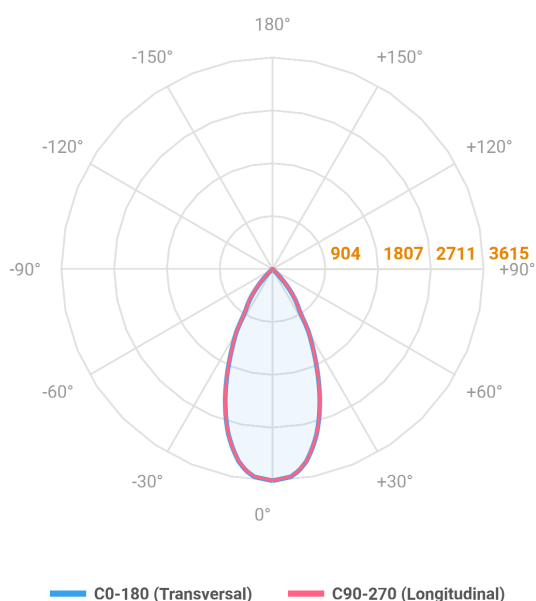

HIDREA ORIENTAVEL CIRCULAR EMBUTIR M GESSO FACHO DIRECIONAVEL 40° 28W COBMAX 2700K IRC90 (OPÇÕESPBE)

datasheet gerado em
21-06-26

REF.: HIDREA ORIENTAVEL-CI-EM-GE-OR140-28-COBMAX-27-90-M-(OPÇÕESPBE)

A = 100mm | B = Ø152mm

Aplicação	Ambiente interno
Instalação	Embutir Gesso
Altura	100
Largura	Ø152
IP	20
Corpo	Alumínio
Cor	Branca, Preta ou Especial
Ótica principal	Refletor
Potência	28W
Fluxo Luminária	2550lm
Intensidade	3615cd
Eficácia	91lm/W
Facho	40°
CCT	2700K
IRC	>90
Tensão	220V ou Bivolt
Dimerização	Liga/Desliga, Dali, 0-10 ou Triac
Garantia	5 anos
UGR	Espaçamento 1m (4H/8H) - <3/<3
Tipo de LED	COBmax
Eficácia do LED	127lm/W
Fluxo Luminoso do LED	3051lm
Potência do LED	24,1W