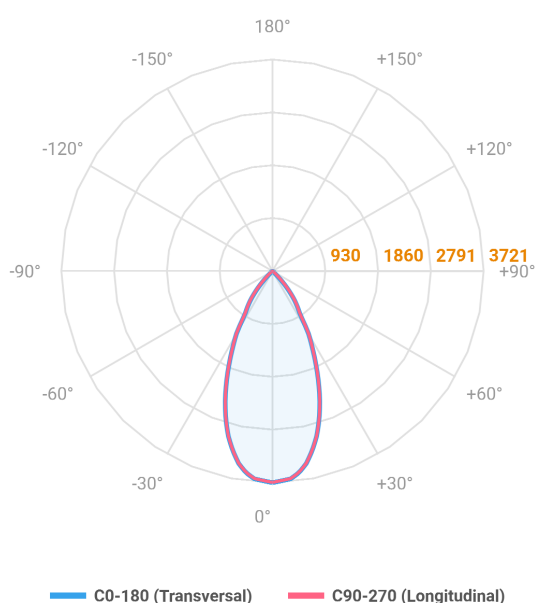

HIDREA ORIENTAVEL CIRCULAR EMBUTIR M GESSO FACHO DIRECIONAVEL 40° 28W COBMAX 3000K IRC90 (OPÇÕESPBE)

datasheet gerado em
06-05-26

REF.: HIDREA ORIENTAVEL-CI-EM-GE-OR140-28-COBMAX-30-90-M-(OPÇÕESPBE)

A = 132mm | B = Ø152mm

Luminária circular de embutir em forro de gesso, 28W 3000K IRC>90. Corpo em alumínio. Acabamento Branca, Preta ou Especial. Controle óptico principal através de refletor facho 40°. Luminária grau de proteção IP-20. Driver corrente constante Liga/Desliga, Triac, 1-10V ou Dali (consultar condições). Tensão de trabalho 220V ou Bivolt.

Aplicação	Ambiente interno
Instalação	Embutir Gesso
Altura	132
Largura	Ø152
IP	20
Corpo	Alumínio
Cor	Branca, Preta ou Especial
Ótica principal	Refletor
Potência	28W
Fluxo Luminária	2625lm
Intensidade	3721cd
Eficácia	94lm/W
Facho	40°
CCT	3000K
IRC	>90
Tensão	220V ou Bivolt
Dimerização	Liga/Desliga, Dali, 0-10 ou Triac
Garantia	5 anos
UGR	Espaçamento 1m (4H/8H) - <4/<4
Tipo de LED	COBmax
Eficácia do LED	131lm/W
Fluxo Luminoso do LED	3167lm
Potência do LED	24,1W