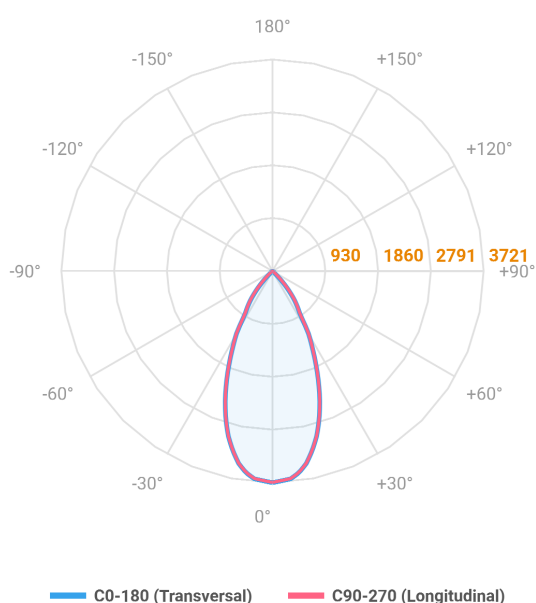

# HIDREA ORIENTAVEL CIRCULAR EMBUTIR M GESSO FACHO DIRECIONAVEL 40° 28W COBMAX 3000K IRC90 (OPÇÕESPBE)

datasheet gerado em  
20-06-26

REF.: HIDREA ORIENTAVEL-CI-EM-GE-OR140-28-COBMAX-30-90-M-(OPÇÕESPBE)

A = 100mm | B = Ø152mm

Aplicação	Ambiente interno
Instalação	Embutir Gesso
Altura	100
Largura	Ø152
IP	20
Corpo	Alumínio
Cor	Branca, Preta ou Especial
Ótica principal	Refletor
Potência	28W
Fluxo Luminária	2625lm
Intensidade	3721cd
Eficácia	94lm/W
Facho	40°
CCT	3000K
IRC	>90
Tensão	220V ou Bivolt
Dimerização	Liga/Desliga, Dali, 0-10 ou Triac
Garantia	5 anos
UGR	Espaçamento 1m (4H/8H) - <4/<4
Tipo de LED	COBmax
Eficácia do LED	131lm/W
Fluxo Luminoso do LED	3167lm
Potência do LED	24,1W