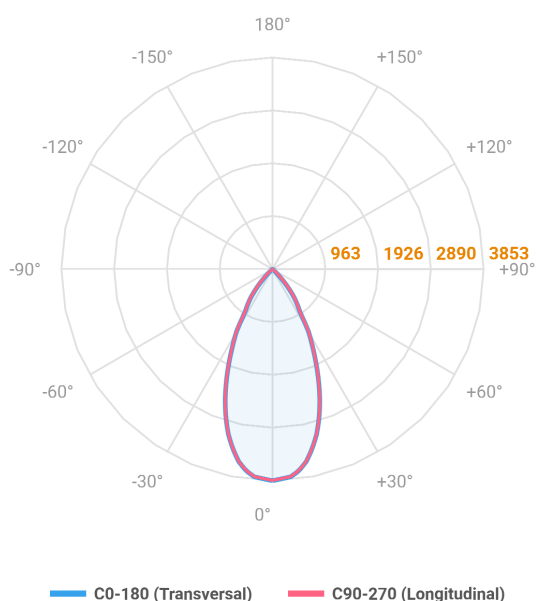

HIDREA ORIENTAVEL CIRCULAR EMBUTIR M GESSO FACHO DIRECIONAVEL 40° 28W COBMAX 4000K IRC90 (OPÇÕESPBE)

datasheet gerado em
20-06-26

REF.: HIDREA ORIENTAVEL-CI-EM-GE-OR140-28-COBMAX-40-90-M-(OPÇÕESPBE)

A = 100mm | B = Ø152mm

Aplicação	Ambiente interno
Instalação	Embutir Gesso
Altura	100
Largura	Ø152
IP	20
Corpo	Alumínio
Cor	Branca, Preta ou Especial
Ótica principal	Refletor
Potência	28W
Fluxo Luminária	2718lm
Intensidade	3853cd
Eficácia	97lm/W
Facho	40°
CCT	4000K
IRC	>90
Tensão	220V ou Bivolt
Dimerização	Liga/Desliga, Dali, 0-10 ou Triac
Garantia	5 anos
UGR	Espaçamento 1m (4H/8H) - <4/<4
Tipo de LED	COBmax
Eficácia do LED	137lm/W
Fluxo Luminoso do LED	3294lm
Potência do LED	24,1W