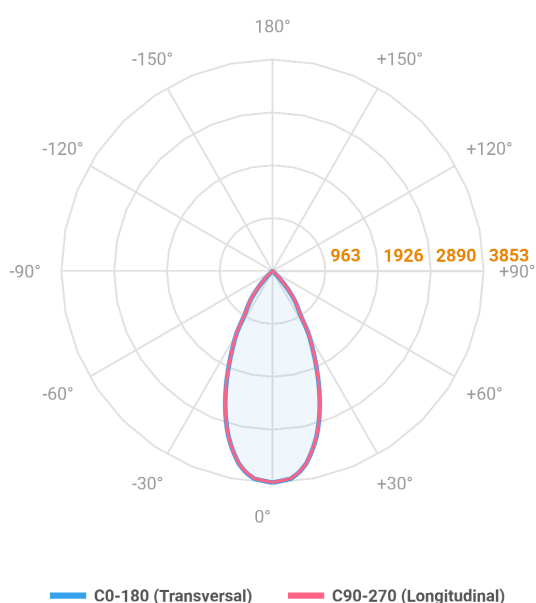

HIDREA ORIENTAVEL CIRCULAR EMBUTIR M GESSO FACHO DIRECIONAVEL 40° 28W COBMAX 4000K IRC90 (OPÇÕESPBE)

datasheet gerado em
06-05-26

REF.: HIDREA ORIENTAVEL-CI-EM-GE-OR140-28-COBMAX-40-90-M-(OPÇÕESPBE)

A = 132mm | B = Ø152mm

Luminária circular de embutir em forro de gesso, 28W 4000K IRC>90. Corpo em alumínio. Acabamento Branca, Preta ou Especial. Controle óptico principal através de refletor fecho 40°. Luminária grau de proteção IP-20. Driver corrente constante Liga/Desliga, Triac, 1-10V ou Dali (consultar condições). Tensão de trabalho 220V ou Bivolt.

Aplicação	Ambiente interno
Instalação	Embutir Gesso
Altura	132
Largura	Ø152
IP	20
Corpo	Alumínio
Cor	Branca, Preta ou Especial
Ótica principal	Refletor
Potência	28W
Fluxo Luminária	2718lm
Intensidade	3853cd
Eficácia	97lm/W
Facho	40°
CCT	4000K
IRC	>90
Tensão	220V ou Bivolt
Dimerização	Liga/Desliga, Dali, 0-10 ou Triac
Garantia	5 anos
UGR	Espaçamento 1m (4H/8H) - <4/<4
Tipo de LED	COBmax
Eficácia do LED	137lm/W
Fluxo Luminoso do LED	3294lm
Potência do LED	24,1W