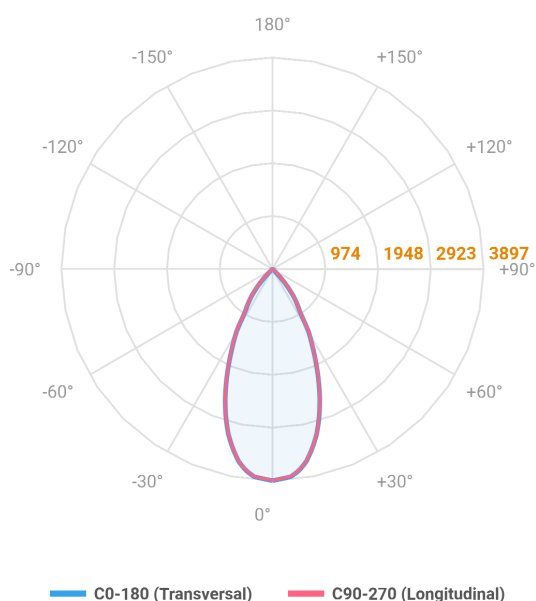

# HIDREA ORIENTAVEL CIRCULAR EMBUTIR M GESSO FACHO DIRECIONAVEL 40° 42W COBCOMFY 2500K IRC95 (OPÇÃOESPBE)

datasheet gerado em  
20-06-26

REF.: HIDREA ORIENTAVEL-CI-EM-GE-OR140-42-COBCOMFY-25-95-M-(OPÇÃOESPBE)

A = 115mm | B = Ø152mm

Aplicação	Ambiente interno
Instalação	Embutir Gesso
Altura	115
Largura	Ø152
IP	20
Corpo	Alumínio
Cor	Branca, Preta ou Especial
Ótica principal	Refletor
Potência	42W
Fluxo Luminária	2749lm
Intensidade	3897cd
Eficácia	65lm/W
Facho	40°
CCT	2500K
IRC	>95
Tensão	220V ou Bivolt
Dimerização	Liga/Desliga, Dali, 0-10 ou Triac
Garantia	5 anos
UGR	Espaçamento 1m (4H/8H) - <4/<4
Tipo de LED	COBcomfy
Eficácia do LED	100lm/W
Fluxo Luminoso do LED	3430lm
Potência do LED	34,3W