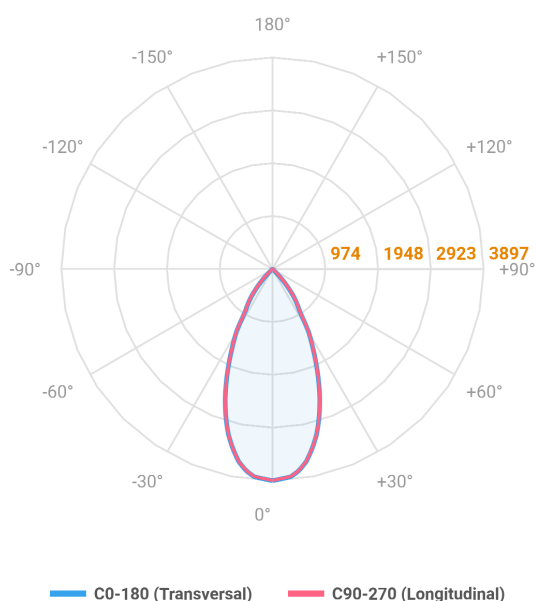

HIDREA ORIENTAVEL CIRCULAR EMBUTIR M GESSO FACHO DIRECIONAVEL 40° 42W COBCOMFY 2500K IRC95 (OPÇÃOESPBE)

datasheet gerado em
06-05-26

REF.: HIDREA ORIENTAVEL-CI-EM-GE-OR140-42-COBCOMFY-25-95-M-(OPÇÃOESPBE)

A = 147mm | B = Ø152mm

Luminária circular de embutir em forro de gesso, 42W 2500K IRC>95. Corpo em alumínio. Acabamento Branca, Preta ou Especial. Controle óptico principal através de refletor fecho 40°. Luminária grau de proteção IP-20. Driver corrente constante Liga/Desliga, Triac, 1-10V ou Dali (consultar condições). Tensão de trabalho 220V ou Bivolt.

Aplicação	Ambiente interno
Instalação	Embutir Gesso
Altura	147
Largura	Ø152
IP	20
Corpo	Alumínio
Cor	Branca, Preta ou Especial
Ótica principal	Refletor
Potência	42W
Fluxo Luminária	2749lm
Intensidade	3897cd
Eficácia	65lm/W
Facho	40°
CCT	2500K
IRC	>95
Tensão	220V ou Bivolt
Dimerização	Liga/Desliga, Dali, 0-10 ou Triac
Garantia	5 anos
UGR	Espaçamento 1m (4H/8H) - <4/<4
Tipo de LED	COBcomfy
Eficácia do LED	100lm/W
Fluxo Luminoso do LED	3430lm
Potência do LED	34,3W