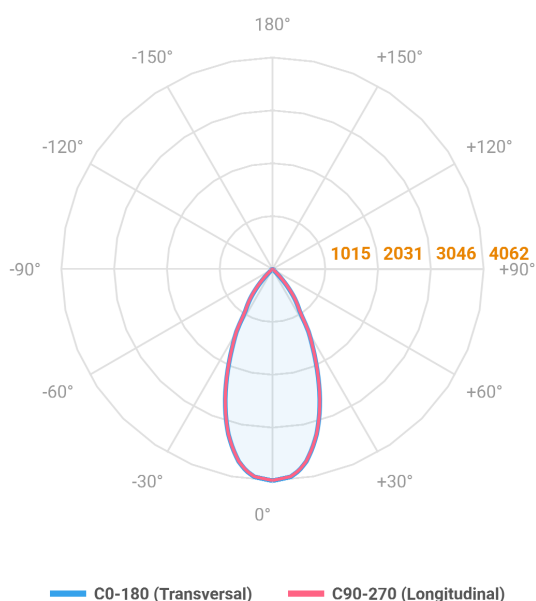

HIDREA ORIENTAVEL CIRCULAR EMBUTIR M GESSO FACHO DIRECIONAVEL 40° 42W COBCOMFY 3000K IRC95 (OPÇÕESPBE)

datasheet gerado em
20-06-26

REF.: HIDREA ORIENTAVEL-CI-EM-GE-OR140-42-COBCOMFY-30-95-M-(OPÇÕESPBE)

A = 115mm | B = Ø152mm

Aplicação	Ambiente interno
Instalação	Embutir Gesso
Altura	115
Largura	Ø152
IP	20
Corpo	Alumínio
Cor	Branca, Preta ou Especial
Ótica principal	Refletor
Potência	42W
Fluxo Luminária	2866lm
Intensidade	4062cd
Eficácia	68lm/W
Facho	40°
CCT	3000K
IRC	>95
Tensão	220V ou Bivolt
Dimerização	Liga/Desliga, Dali, 0-10 ou Triac
Garantia	5 anos
UGR	Espaçamento 1m (4H/8H) - <4/<4
Tipo de LED	COBcomfy
Eficácia do LED	107lm/W
Fluxo Luminoso do LED	3660lm
Potência do LED	34,3W