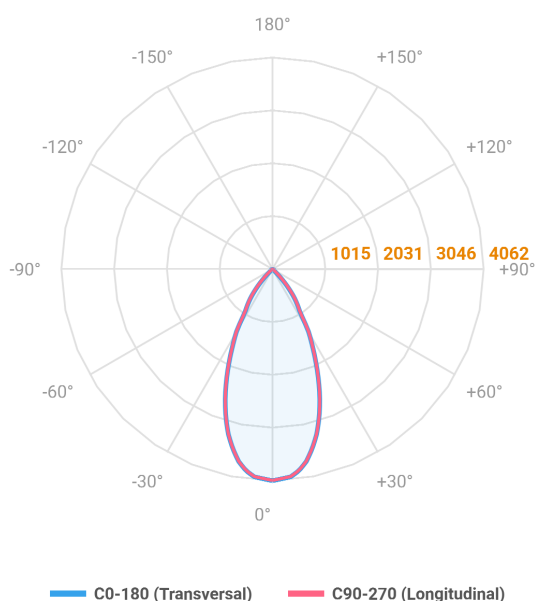

HIDREA ORIENTAVEL CIRCULAR EMBUTIR M GESSO FACHO DIRECIONAVEL 40° 42W COBCOMFY 3000K IRC95 (OPÇÕESPBE)

datasheet gerado em
06-05-26

REF.: HIDREA ORIENTAVEL-CI-EM-GE-OR140-42-COBCOMFY-30-95-M-(OPÇÕESPBE)

A = 147mm | B = Ø152mm

Luminária circular de embutir em forro de gesso, 42W 3000K IRC>95. Corpo em alumínio. Acabamento Branca, Preta ou Especial. Controle óptico principal através de refletor fecho 40°. Luminária grau de proteção IP-20. Driver corrente constante Liga/Desliga, Triac, 1-10V ou Dali (consultar condições). Tensão de trabalho 220V ou Bivolt.

Aplicação	Ambiente interno
Instalação	Embutir Gesso
Altura	147
Largura	Ø152
IP	20
Corpo	Alumínio
Cor	Branca, Preta ou Especial
Ótica principal	Refletor
Potência	42W
Fluxo Luminária	2866lm
Intensidade	4062cd
Eficácia	68lm/W
Facho	40°
CCT	3000K
IRC	>95
Tensão	220V ou Bivolt
Dimerização	Liga/Desliga, Dali, 0-10 ou Triac
Garantia	5 anos
UGR	Espaçamento 1m (4H/8H) - <4/<4
Tipo de LED	COBcomfy
Eficácia do LED	107lm/W
Fluxo Luminoso do LED	3660lm
Potência do LED	34,3W