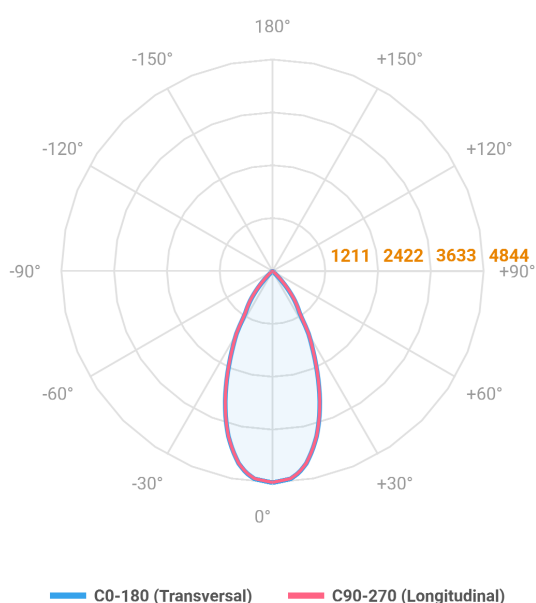

# HIDREA ORIENTAVEL CIRCULAR EMBUTIR M GESSO FACHO DIRECIONAVEL 40° 42W COBMAX 2700K IRC90 (OPÇÃO SPBE)

datasheet gerado em  
20-06-26

REF.: HIDREA ORIENTAVEL-CI-EM-GE-OR140-42-COBMAX-27-90-M-(OPÇÃO SPBE)

A = 115mm | B = Ø152mm

|                       |                                   |
|-----------------------|-----------------------------------|
| Aplicação             | Ambiente interno                  |
| Instalação            | Embutir Gesso                     |
| Altura                | 115                               |
| Largura               | Ø152                              |
| IP                    | 20                                |
| Corpo                 | Alumínio                          |
| Cor                   | Branca, Preta ou Especial         |
| Ótica principal       | Refletor                          |
| Potência              | 42W                               |
| Fluxo Luminária       | 3417lm                            |
| Intensidade           | 4844cd                            |
| Eficácia              | 81lm/W                            |
| Facho                 | 40°                               |
| CCT                   | 2700K                             |
| IRC                   | >90                               |
| Tensão                | 220V ou Bivolt                    |
| Dimerização           | Liga/Desliga, Dali, 0-10 ou Triac |
| Garantia              | 5 anos                            |
| UGR                   | Espaçamento 1m (4H/8H) - <4/<4    |
| Tipo de LED           | COBmax                            |
| Eficácia do LED       | 123lm/W                           |
| Fluxo Luminoso do LED | 4137lm                            |
| Potência do LED       | 33,5W                             |