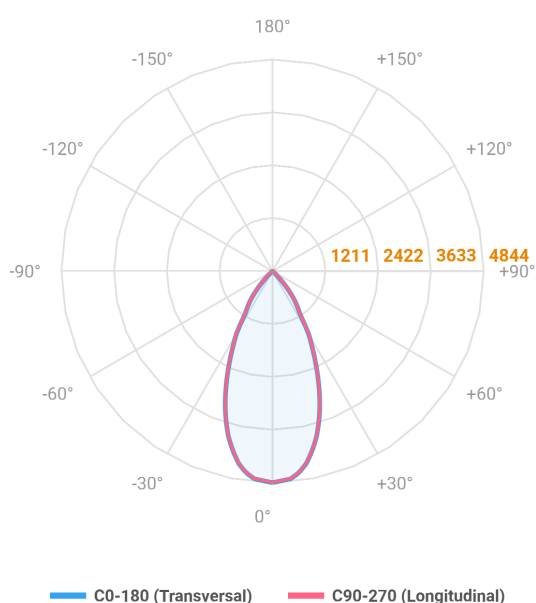

HIDREA ORIENTAVEL CIRCULAR EMBUTIR M GESSO FACHO DIRECIONAVEL 40° 42W COBMAX 2700K IRC90 (OPÇÕESPBE)

datasheet gerado em
06-05-26

REF.: HIDREA ORIENTAVEL-CI-EM-GE-OR140-42-COBMAX-27-90-M-(OPÇÕESPBE)

A = 147mm | B = Ø152mm

Luminária circular de embutir em forro de gesso, 42W 2700K IRC>90. Corpo em alumínio. Acabamento Branca, Preta ou Especial. Controle óptico principal através de refletor fecho 40°. Luminária grau de proteção IP-20. Driver corrente constante Liga/Desliga, Triac, 1-10V ou Dali (consultar condições). Tensão de trabalho 220V ou Bivolt.

Aplicação	Ambiente interno
Instalação	Embutir Gesso
Altura	147
Largura	Ø152
IP	20
Corpo	Alumínio
Cor	Branca, Preta ou Especial
Ótica principal	Refletor
Potência	42W
Fluxo Luminária	3417lm
Intensidade	4844cd
Eficácia	81lm/W
Facho	40°
CCT	2700K
IRC	>90
Tensão	220V ou Bivolt
Dimerização	Liga/Desliga, Dali, 0-10 ou Triac
Garantia	5 anos
UGR	Espaçamento 1m (4H/8H) - <4/<4
Tipo de LED	COBmax
Eficácia do LED	123lm/W
Fluxo Luminoso do LED	4137lm
Potência do LED	33,5W