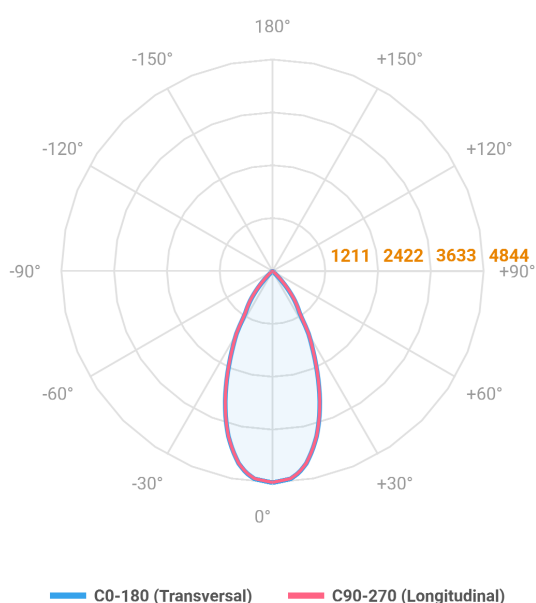

HIDREA ORIENTAVEL CIRCULAR EMBUTIR M GESSO FACHO DIRECIONAVEL 40° 42W COBMAX 2700K IRC90 (OPÇÕESPBE)

datasheet gerado em
20-06-26

REF.: HIDREA ORIENTAVEL-CI-EM-GE-OR140-42-COBMAX-27-90-M-(OPÇÕESPBE)

A = 115mm | B = Ø152mm

Aplicação	Ambiente interno
Instalação	Embutir Gesso
Altura	115
Largura	Ø152
IP	20
Corpo	Alumínio
Cor	Branca, Preta ou Especial
Ótica principal	Refletor
Potência	42W
Fluxo Luminária	3417lm
Intensidade	4844cd
Eficácia	81lm/W
Facho	40°
CCT	2700K
IRC	>90
Tensão	220V ou Bivolt
Dimerização	Liga/Desliga, Dali, 0-10 ou Triac
Garantia	5 anos
UGR	Espaçamento 1m (4H/8H) - <4/<4
Tipo de LED	COBmax
Eficácia do LED	123lm/W
Fluxo Luminoso do LED	4137lm
Potência do LED	33,5W