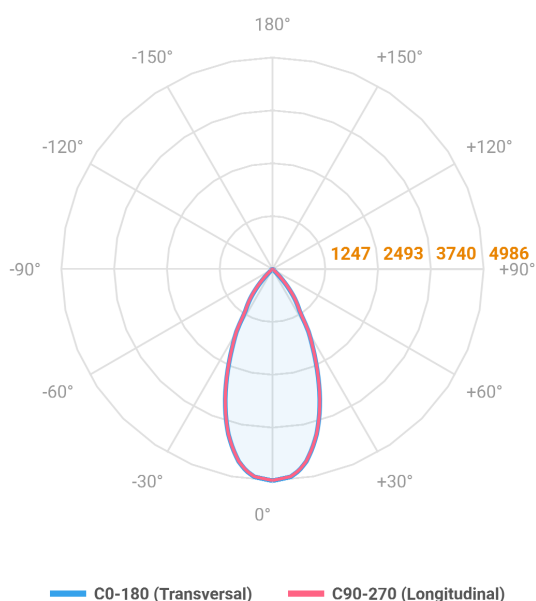

HIDREA ORIENTAVEL CIRCULAR EMBUTIR M GESSO FACHO DIRECIONAVEL 40° 42W COBMAX 3000K IRC90 (OPÇÕESPBE)

datasheet gerado em
06-05-26

REF.: HIDREA ORIENTAVEL-CI-EM-GE-OR140-42-COBMAX-30-90-M-(OPÇÕESPBE)

A = 147mm | B = Ø152mm

Luminária circular de embutir em forro de gesso, 42W 3000K IRC>90. Corpo em alumínio. Acabamento Branca, Preta ou Especial. Controle óptico principal através de refletor fecho 40°. Luminária grau de proteção IP-20. Driver corrente constante Liga/Desliga, Triac, 1-10V ou Dali (consultar condições). Tensão de trabalho 220V ou Bivolt.

Aplicação	Ambiente interno
Instalação	Embutir Gesso
Altura	147
Largura	Ø152
IP	20
Corpo	Alumínio
Cor	Branca, Preta ou Especial
Ótica principal	Refletor
Potência	42W
Fluxo Luminária	3518lm
Intensidade	4986cd
Eficácia	84lm/W
Facho	40°
CCT	3000K
IRC	>90
Tensão	220V ou Bivolt
Dimerização	Liga/Desliga, Dali, 0-10 ou Triac
Garantia	5 anos
UGR	Espaçamento 1m (4H/8H) - <5/<5
Tipo de LED	COBmax
Eficácia do LED	130lm/W
Fluxo Luminoso do LED	4368lm
Potência do LED	33,5W