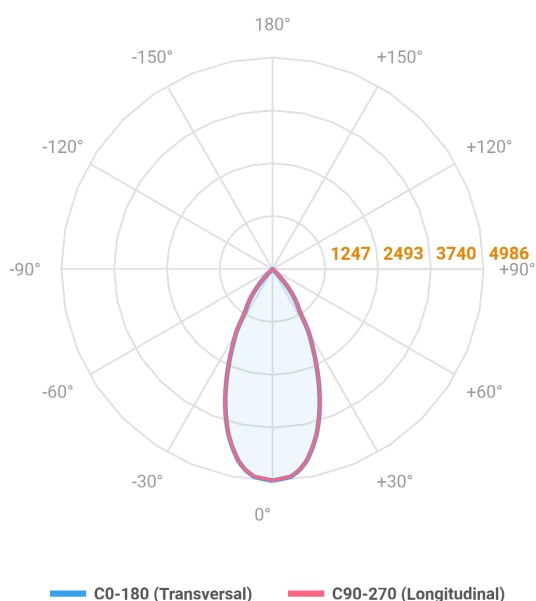

# HIDREA ORIENTAVEL CIRCULAR EMBUTIR M GESSO FACHO DIRECIONAVEL 40° 42W COBMAX 3000K IRC90 (OPÇÕESPBE)

datasheet gerado em  
20-06-26

REF.: HIDREA ORIENTAVEL-CI-EM-GE-OR140-42-COBMAX-30-90-M-(OPÇÕESPBE)

A = 115mm | B = Ø152mm

Aplicação	Ambiente interno
Instalação	Embutir Gesso
Altura	115
Largura	Ø152
IP	20
Corpo	Alumínio
Cor	Branca, Preta ou Especial
Ótica principal	Refletor
Potência	42W
Fluxo Luminária	3518lm
Intensidade	4986cd
Eficácia	84lm/W
Facho	40°
CCT	3000K
IRC	>90
Tensão	220V ou Bivolt
Dimerização	Liga/Desliga, Dali, 0-10 ou Triac
Garantia	5 anos
UGR	Espaçamento 1m (4H/8H) - <5/<5
Tipo de LED	COBmax
Eficácia do LED	130lm/W
Fluxo Luminoso do LED	4368lm
Potência do LED	33,5W