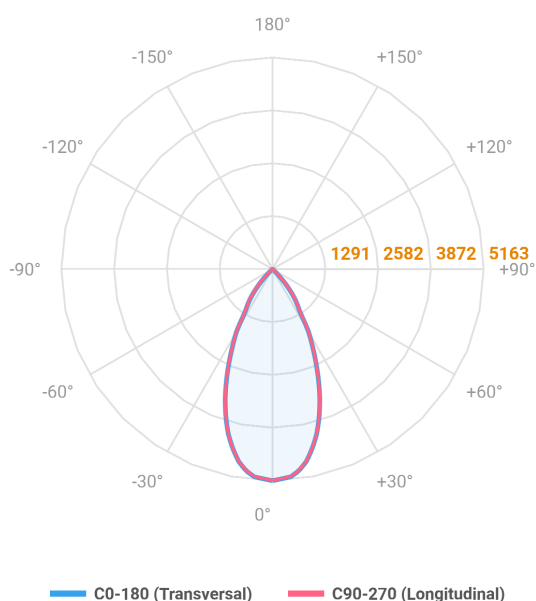

HIDREA ORIENTAVEL CIRCULAR EMBUTIR M GESSO FACHO DIRECIONAVEL 40° 42W COBMAX 4000K IRC90 (OPÇÕESPBE)

datasheet gerado em
06-05-26

REF.: HIDREA ORIENTAVEL-CI-EM-GE-OR140-42-COBMAX-40-90-M-(OPÇÕESPBE)

A = 147mm | B = Ø152mm

Luminária circular de embutir em forro de gesso, 42W 4000K IRC>90. Corpo em alumínio. Acabamento Branca, Preta ou Especial. Controle óptico principal através de refletor facho 40°. Luminária grau de proteção IP-20. Driver corrente constante Liga/Desliga, Triac, 1-10V ou Dali (consultar condições). Tensão de trabalho 220V ou Bivolt.

Aplicação	Ambiente interno
Instalação	Embutir Gesso
Altura	147
Largura	Ø152
IP	20
Corpo	Alumínio
Cor	Branca, Preta ou Especial
Ótica principal	Refletor
Potência	42W
Fluxo Luminária	3643lm
Intensidade	5163cd
Eficácia	87lm/W
Facho	40°
CCT	4000K
IRC	>90
Tensão	220V ou Bivolt
Dimerização	Liga/Desliga, Dali, 0-10 ou Triac
Garantia	5 anos
UGR	Espaçamento 1m (4H/8H) - <5/<5
Tipo de LED	COBmax
Eficácia do LED	133lm/W
Fluxo Luminoso do LED	4469lm
Potência do LED	33,5W