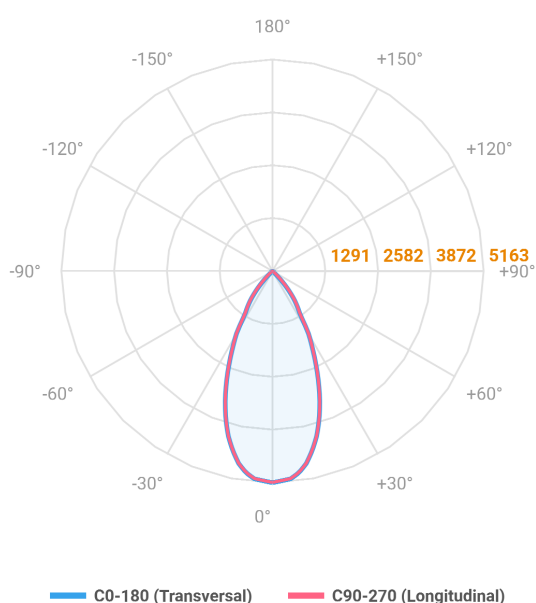

HIDREA ORIENTAVEL CIRCULAR EMBUTIR M GESSO FACHO DIRECIONAVEL 40° 42W COBMAX 4000K IRC90 (OPÇÕESPBE)

datasheet gerado em
21-06-26

REF.: HIDREA ORIENTAVEL-CI-EM-GE-OR140-42-COBMAX-40-90-M-(OPÇÕESPBE)

A = 115mm | B = Ø152mm

Aplicação	Ambiente interno
Instalação	Embutir Gesso
Altura	115
Largura	Ø152
IP	20
Corpo	Alumínio
Cor	Branca, Preta ou Especial
Ótica principal	Refletor
Potência	42W
Fluxo Luminária	3643lm
Intensidade	5163cd
Eficácia	87lm/W
Facho	40°
CCT	4000K
IRC	>90
Tensão	220V ou Bivolt
Dimerização	Liga/Desliga, Dali, 0-10 ou Triac
Garantia	5 anos
UGR	Espaçamento 1m (4H/8H) - <5/<5
Tipo de LED	COBmax
Eficácia do LED	133lm/W
Fluxo Luminoso do LED	4469lm
Potência do LED	33,5W