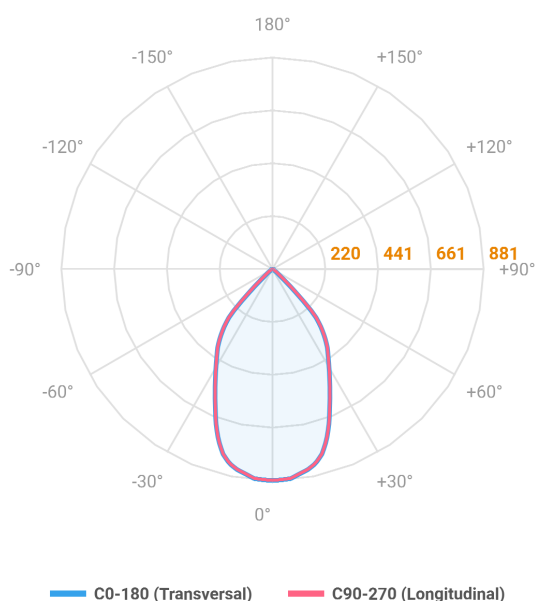

# HIDREA ORIENTAVEL CIRCULAR EMBUTIR M GESSO FACHO DIRECIONAVEL 60° 14W COBCOMFY 2500K IRC95 (OPÇÃOESPBE)

datasheet gerado em  
06-05-26

REF.: HIDREA ORIENTAVEL-CI-EM-GE-OR160-14-COBCOMFY-25-95-M-(OPÇÃOESPBE)

A = 120mm | B = Ø152mm

Luminária circular de embutir em forro de gesso, 14W 2500K IRC>95. Corpo em alumínio. Acabamento Branca, Preta ou Especial. Controle óptico principal através de refletor fecho 60°. Luminária grau de proteção IP-20. Driver corrente constante Liga/Desliga, Triac, 1-10V ou Dali (consultar condições). Tensão de trabalho 220V ou Bivolt.

Aplicação	Ambiente interno
Instalação	Embutir Gesso
Altura	120
Largura	Ø152
IP	20
Corpo	Alumínio
Cor	Branca, Preta ou Especial
Ótica principal	Refletor
Potência	14W
Fluxo Luminária	943lm
Intensidade	881cd
Eficácia	67lm/W
Facho	60°
CCT	2500K
IRC	>95
Tensão	220V ou Bivolt
Dimerização	Liga/Desliga, Dali, 0-10 ou Triac
Garantia	5 anos
UGR	Espaçamento 1m (4H/8H) - <6/<6
Tipo de LED	COBcomfy
Eficácia do LED	97lm/W
Fluxo Luminoso do LED	1226lm
Potência do LED	12,6W