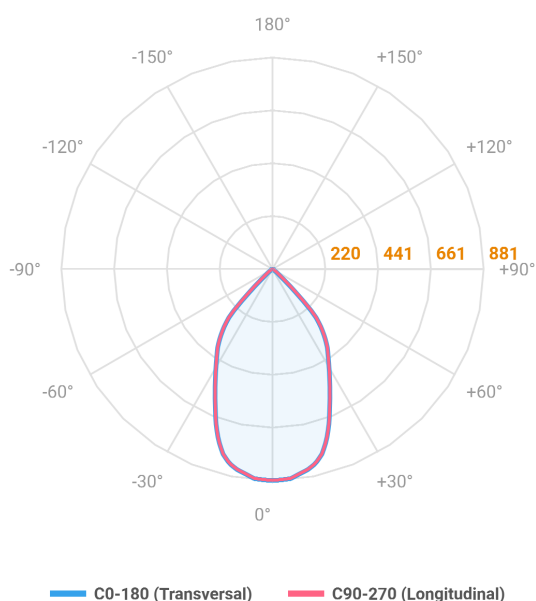

HIDREA ORIENTAVEL CIRCULAR EMBUTIR M GESSO FACHO DIRECIONAVEL 60° 14W COBCOMFY 2500K IRC95 (OPÇÕESPBE)

datasheet gerado em
20-06-26

REF.: HIDREA ORIENTAVEL-CI-EM-GE-OR160-14-COBCOMFY-25-95-M-(OPÇÕESPBE)

A = 90mm | B = Ø152mm

Aplicação	Ambiente interno
Instalação	Embutir Gesso
Altura	90
Largura	Ø152
IP	20
Corpo	Alumínio
Cor	Branca, Preta ou Especial
Ótica principal	Refletor
Potência	14W
Fluxo Luminária	943lm
Intensidade	881cd
Eficácia	67lm/W
Facho	60°
CCT	2500K
IRC	>95
Tensão	220V ou Bivolt
Dimerização	Liga/Desliga, Dali, 0-10 ou Triac
Garantia	5 anos
UGR	Espaçamento 1m (4H/8H) - <6/<6
Tipo de LED	COBcomfy
Eficácia do LED	97lm/W
Fluxo Luminoso do LED	1226lm
Potência do LED	12,6W