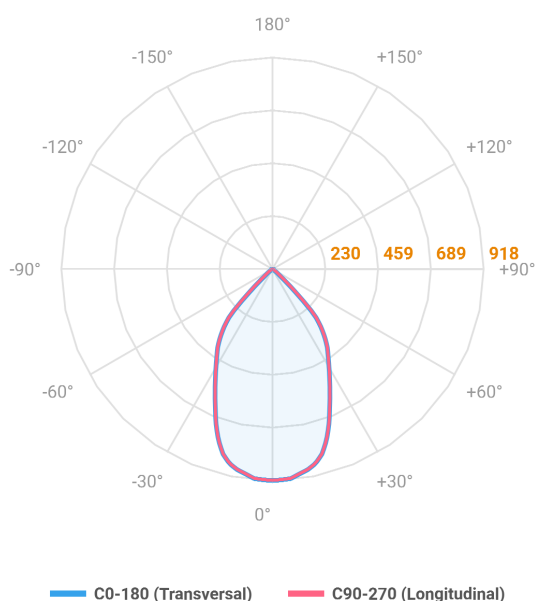

HIDREA ORIENTAVEL CIRCULAR EMBUTIR M GESSO FACHO DIRECIONAVEL 60° 14W COBCOMFY 3000K IRC95 (OPÇÃOESPBE)

datasheet gerado em
06-05-26

REF.: HIDREA ORIENTAVEL-CI-EM-GE-OR160-14-COBCOMFY-30-95-M-(OPÇÃOESPBE)

A = 120mm | B = Ø152mm

Luminária circular de embutir em forro de gesso, 14W 3000K IRC>95. Corpo em alumínio. Acabamento Branca, Preta ou Especial. Controle óptico principal através de refletor fecho 60°. Luminária grau de proteção IP-20. Driver corrente constante Liga/Desliga, Triac, 1-10V ou Dali (consultar condições). Tensão de trabalho 220V ou Bivolt.

Aplicação	Ambiente interno
Instalação	Embutir Gesso
Altura	120
Largura	Ø152
IP	20
Corpo	Alumínio
Cor	Branca, Preta ou Especial
Ótica principal	Refletor
Potência	14W
Fluxo Luminária	983lm
Intensidade	918cd
Eficácia	70lm/W
Facho	60°
CCT	3000K
IRC	>95
Tensão	220V ou Bivolt
Dimerização	Liga/Desliga, Dali, 0-10 ou Triac
Garantia	5 anos
UGR	Espaçamento 1m (4H/8H) - <6/<6
Tipo de LED	COBcomfy
Eficácia do LED	93lm/W
Fluxo Luminoso do LED	1178lm
Potência do LED	12,6W