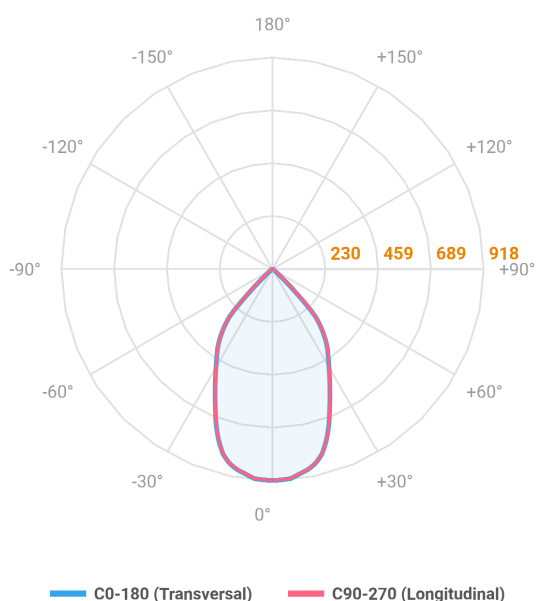

HIDREA ORIENTAVEL CIRCULAR EMBUTIR M GESSO FACHO DIRECIONAVEL 60° 14W COBCOMFY 3000K IRC95 (OPÇÕESPBE)

datasheet gerado em
20-06-26

REF.: HIDREA ORIENTAVEL-CI-EM-GE-OR160-14-COBCOMFY-30-95-M-(OPÇÕESPBE)

A = 90mm | B = Ø152mm

Aplicação	Ambiente interno
Instalação	Embutir Gesso
Altura	90
Largura	Ø152
IP	20
Corpo	Alumínio
Cor	Branca, Preta ou Especial
Ótica principal	Refletor
Potência	14W
Fluxo Luminária	983lm
Intensidade	918cd
Eficácia	70lm/W
Facho	60°
CCT	3000K
IRC	>95
Tensão	220V ou Bivolt
Dimerização	Liga/Desliga, Dali, 0-10 ou Triac
Garantia	5 anos
UGR	Espaçamento 1m (4H/8H) - <6/<6
Tipo de LED	COBcomfy
Eficácia do LED	93lm/W
Fluxo Luminoso do LED	1178lm
Potência do LED	12,6W