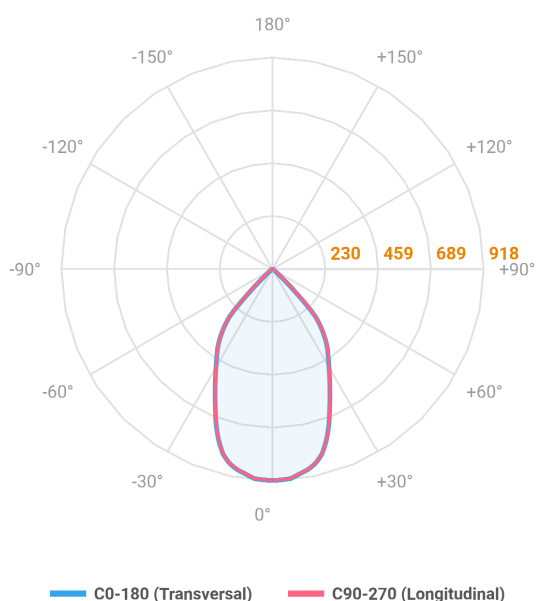

HIDREA ORIENTAVEL CIRCULAR EMBUTIR M GESSO FACHO DIRECIONAVEL 60° 14W COBCOMFY 3000K IRC95 (OPÇÕESPBE)

datasheet gerado em
21-06-26

REF.: HIDREA ORIENTAVEL-CI-EM-GE-OR160-14-COBCOMFY-30-95-M-(OPÇÕESPBE)

A = 90mm | B = Ø152mm

Aplicação	Ambiente interno
Instalação	Embutir Gesso
Altura	90
Largura	Ø152
IP	20
Corpo	Alumínio
Cor	Branca, Preta ou Especial
Ótica principal	Refletor
Potência	14W
Fluxo Luminária	983lm
Intensidade	918cd
Eficácia	70lm/W
Facho	60°
CCT	3000K
IRC	>95
Tensão	220V ou Bivolt
Dimerização	Liga/Desliga, Dali, 0-10 ou Triac
Garantia	5 anos
UGR	Espaçamento 1m (4H/8H) - <6/<6
Tipo de LED	COBcomfy
Eficácia do LED	93lm/W
Fluxo Luminoso do LED	1178lm
Potência do LED	12,6W