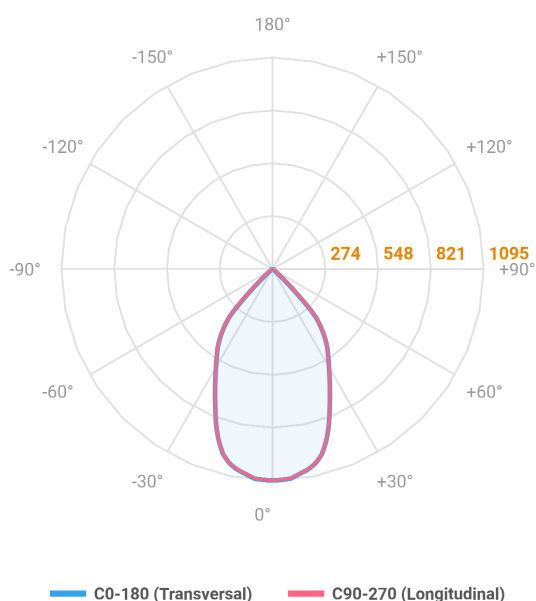

HIDREA ORIENTAVEL CIRCULAR EMBUTIR M GESSO FACHO DIRECIONAVEL 60° 14W COBMAX 2700K IRC90 (OPÇÕESPBE)

datasheet gerado em
20-06-26

REF.: HIDREA ORIENTAVEL-CI-EM-GE-OR160-14-COBMAX-27-90-M-(OPÇÕESPBE)

A = 90mm | B = Ø152mm

Aplicação	Ambiente interno
Instalação	Embutir Gesso
Altura	90
Largura	Ø152
IP	20
Corpo	Alumínio
Cor	Branca, Preta ou Especial
Ótica principal	Refletor
Potência	14W
Fluxo Luminária	1172lm
Intensidade	1095cd
Eficácia	84lm/W
Facho	60°
CCT	2700K
IRC	>90
Tensão	220V ou Bivolt
Dimerização	Liga/Desliga, Dali, 0-10 ou Triac
Garantia	5 anos
UGR	Espaçamento 1m (4H/8H) - <7/<7
Tipo de LED	COBmax
Eficácia do LED	130lm/W
Fluxo Luminoso do LED	1543lm
Potência do LED	11,9W