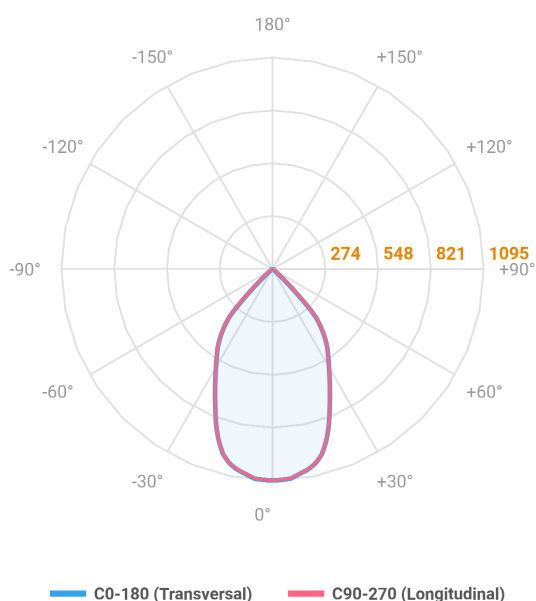

HIDREA ORIENTAVEL CIRCULAR EMBUTIR M GESSO FACHO DIRECIONAVEL 60° 14W COBMAX 2700K IRC90 (OPÇÕESPBE)

datasheet gerado em
20-06-26

REF.: HIDREA ORIENTAVEL-CI-EM-GE-OR160-14-COBMAX-27-90-M-(OPÇÕESPBE)

A = 90mm | B = Ø152mm

| | |
|-----------------------|-----------------------------------|
| Aplicação | Ambiente interno |
| Instalação | Embutir Gesso |
| Altura | 90 |
| Largura | Ø152 |
| IP | 20 |
| Corpo | Alumínio |
| Cor | Branca, Preta ou Especial |
| Ótica principal | Refletor |
| Potência | 14W |
| Fluxo Luminária | 1172lm |
| Intensidade | 1095cd |
| Eficácia | 84lm/W |
| Facho | 60° |
| CCT | 2700K |
| IRC | >90 |
| Tensão | 220V ou Bivolt |
| Dimerização | Liga/Desliga, Dali, 0-10 ou Triac |
| Garantia | 5 anos |
| UGR | Espaçamento 1m (4H/8H) - <7/<7 |
| Tipo de LED | COBmax |
| Eficácia do LED | 130lm/W |
| Fluxo Luminoso do LED | 1543lm |
| Potência do LED | 11,9W |