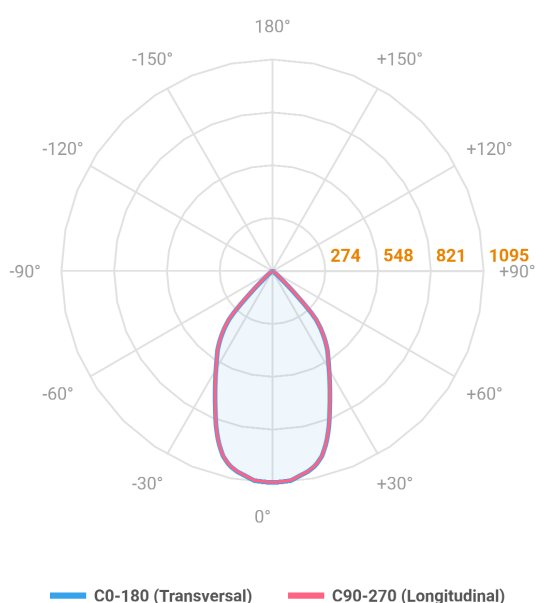

HIDREA ORIENTAVEL CIRCULAR EMBUTIR M GESSO FACHO DIRECIONAVEL 60° 14W COBMAX 2700K IRC90 (OPÇÕESPBE)

datasheet gerado em
06-05-26

REF.: HIDREA ORIENTAVEL-CI-EM-GE-OR160-14-COBMAX-27-90-M-(OPÇÕESPBE)

A = 120mm | B = Ø152mm

Luminária circular de embutir em forro de gesso, 14W 2700K IRC>90. Corpo em alumínio. Acabamento Branca, Preta ou Especial. Controle óptico principal através de refletor fecho 60°. Luminária grau de proteção IP-20. Driver corrente constante Liga/Desliga, Triac, 1-10V ou Dali (consultar condições). Tensão de trabalho 220V ou Bivolt.

Aplicação	Ambiente interno
Instalação	Embutir Gesso
Altura	120
Largura	Ø152
IP	20
Corpo	Alumínio
Cor	Branca, Preta ou Especial
Ótica principal	Refletor
Potência	14W
Fluxo Luminária	1172lm
Intensidade	1095cd
Eficácia	84lm/W
Facho	60°
CCT	2700K
IRC	>90
Tensão	220V ou Bivolt
Dimerização	Liga/Desliga, Dali, 0-10 ou Triac
Garantia	5 anos
UGR	Espaçamento 1m (4H/8H) - <7/<7
Tipo de LED	COBmax
Eficácia do LED	130lm/W
Fluxo Luminoso do LED	1543lm
Potência do LED	11,9W