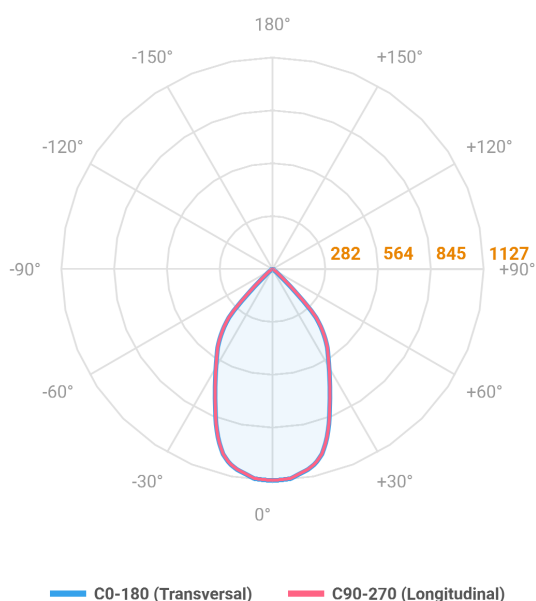

HIDREA ORIENTAVEL CIRCULAR EMBUTIR M GESSO FACHO DIRECIONAVEL 60° 14W COBMAX 3000K IRC90 (OPÇÕESPBE)

datasheet gerado em
06-05-26

REF.: HIDREA ORIENTAVEL-CI-EM-GE-OR160-14-COBMAX-30-90-M-(OPÇÕESPBE)

A = 120mm | B = Ø152mm

Luminária circular de embutir em forro de gesso, 14W 3000K IRC>90. Corpo em alumínio. Acabamento Branca, Preta ou Especial. Controle óptico principal através de refletor facho 60°. Luminária grau de proteção IP-20. Driver corrente constante Liga/Desliga, Triac, 1-10V ou Dali (consultar condições). Tensão de trabalho 220V ou Bivolt.

Aplicação	Ambiente interno
Instalação	Embutir Gesso
Altura	120
Largura	Ø152
IP	20
Corpo	Alumínio
Cor	Branca, Preta ou Especial
Ótica principal	Refletor
Potência	14W
Fluxo Luminária	1207lm
Intensidade	1127cd
Eficácia	86lm/W
Facho	60°
CCT	3000K
IRC	>90
Tensão	220V ou Bivolt
Dimerização	Liga/Desliga, Dali, 0-10 ou Triac
Garantia	5 anos
UGR	Espaçamento 1m (4H/8H) - <7/<7
Tipo de LED	COBmax
Eficácia do LED	126lm/W
Fluxo Luminoso do LED	1505lm
Potência do LED	11,9W