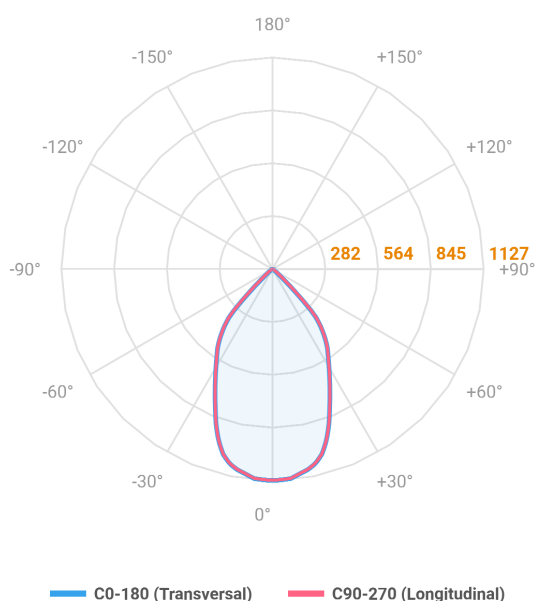

HIDREA ORIENTAVEL CIRCULAR EMBUTIR M GESSO FACHO DIRECIONAVEL 60° 14W COBMAX 3000K IRC90 (OPÇÕESPBE)

datasheet gerado em
20-06-26

REF.: HIDREA ORIENTAVEL-CI-EM-GE-OR160-14-COBMAX-30-90-M-(OPÇÕESPBE)

A = 90mm | B = Ø152mm

Aplicação	Ambiente interno
Instalação	Embutir Gesso
Altura	90
Largura	Ø152
IP	20
Corpo	Alumínio
Cor	Branca, Preta ou Especial
Ótica principal	Refletor
Potência	14W
Fluxo Luminária	1207lm
Intensidade	1127cd
Eficácia	86lm/W
Facho	60°
CCT	3000K
IRC	>90
Tensão	220V ou Bivolt
Dimerização	Liga/Desliga, Dali, 0-10 ou Triac
Garantia	5 anos
UGR	Espaçamento 1m (4H/8H) - <7/<7
Tipo de LED	COBmax
Eficácia do LED	126lm/W
Fluxo Luminoso do LED	1505lm
Potência do LED	11,9W