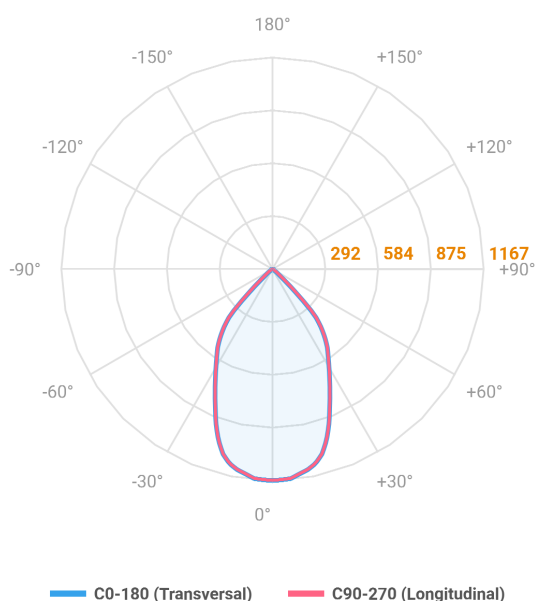

HIDREA ORIENTAVEL CIRCULAR EMBUTIR M GESSO FACHO DIRECIONAVEL 60° 14W COBMAX 4000K IRC90 (OPÇÕESPBE)

datasheet gerado em
20-06-26

REF.: HIDREA ORIENTAVEL-CI-EM-GE-OR160-14-COBMAX-40-90-M-(OPÇÕESPBE)

A = 90mm | B = Ø152mm

Aplicação	Ambiente interno
Instalação	Embutir Gesso
Altura	90
Largura	Ø152
IP	20
Corpo	Alumínio
Cor	Branca, Preta ou Especial
Ótica principal	Refletor
Potência	14W
Fluxo Luminária	1249lm
Intensidade	1167cd
Eficácia	89lm/W
Facho	60°
CCT	4000K
IRC	>90
Tensão	220V ou Bivolt
Dimerização	Liga/Desliga, Dali, 0-10 ou Triac
Garantia	5 anos
UGR	Espaçamento 1m (4H/8H) - <7/<7
Tipo de LED	COBmax
Eficácia do LED	132lm/W
Fluxo Luminoso do LED	1565lm
Potência do LED	11,9W