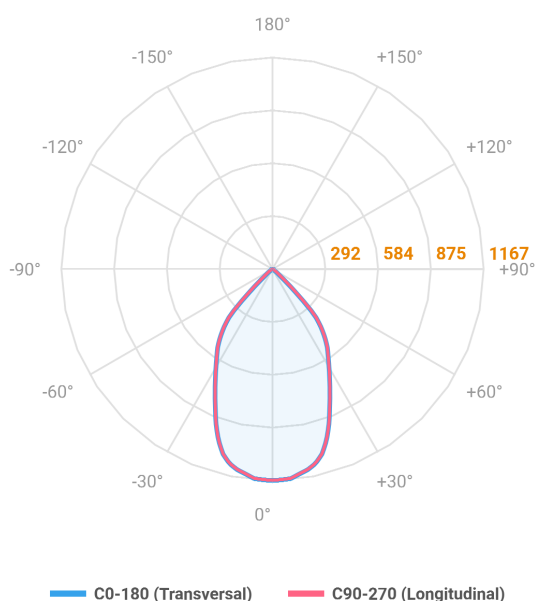

# HIDREA ORIENTAVEL CIRCULAR EMBUTIR M GESSO FACHO DIRECIONAVEL 60° 14W COBMAX 4000K IRC90 (OPÇÕESPBE)

datasheet gerado em  
21-06-26

REF.: HIDREA ORIENTAVEL-CI-EM-GE-OR160-14-COBMAX-40-90-M-(OPÇÕESPBE)

A = 90mm | B = Ø152mm

Aplicação	Ambiente interno
Instalação	Embutir Gesso
Altura	90
Largura	Ø152
IP	20
Corpo	Alumínio
Cor	Branca, Preta ou Especial
Ótica principal	Refletor
Potência	14W
Fluxo Luminária	1249lm
Intensidade	1167cd
Eficácia	89lm/W
Facho	60°
CCT	4000K
IRC	>90
Tensão	220V ou Bivolt
Dimerização	Liga/Desliga, Dali, 0-10 ou Triac
Garantia	5 anos
UGR	Espaçamento 1m (4H/8H) - <7/<7
Tipo de LED	COBmax
Eficácia do LED	132lm/W
Fluxo Luminoso do LED	1565lm
Potência do LED	11,9W