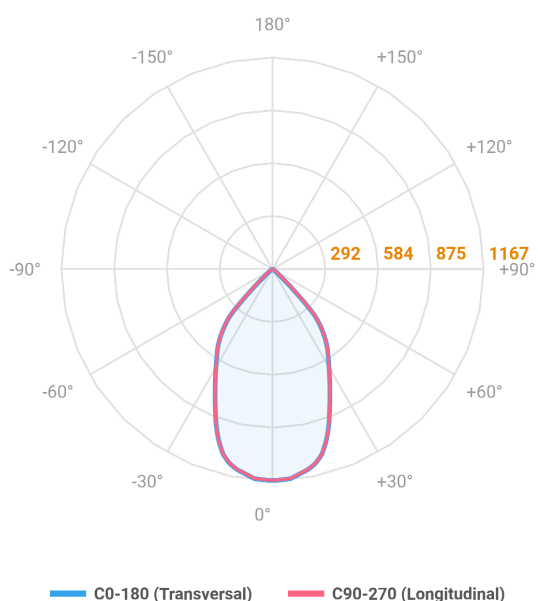

HIDREA ORIENTAVEL CIRCULAR EMBUTIR M GESSO FACHO DIRECIONAVEL 60° 14W COBMAX 4000K IRC90 (OPÇÕESPBE)

datasheet gerado em
20-06-26

REF.: HIDREA ORIENTAVEL-CI-EM-GE-OR160-14-COBMAX-40-90-M-(OPÇÕESPBE)

A = 90mm | B = Ø152mm

Aplicação	Ambiente interno
Instalação	Embutir Gesso
Altura	90
Largura	Ø152
IP	20
Corpo	Alumínio
Cor	Branca, Preta ou Especial
Ótica principal	Refletor
Potência	14W
Fluxo Luminária	1249lm
Intensidade	1167cd
Eficácia	89lm/W
Facho	60°
CCT	4000K
IRC	>90
Tensão	220V ou Bivolt
Dimerização	Liga/Desliga, Dali, 0-10 ou Triac
Garantia	5 anos
UGR	Espaçamento 1m (4H/8H) - <7/<7
Tipo de LED	COBmax
Eficácia do LED	132lm/W
Fluxo Luminoso do LED	1565lm
Potência do LED	11,9W