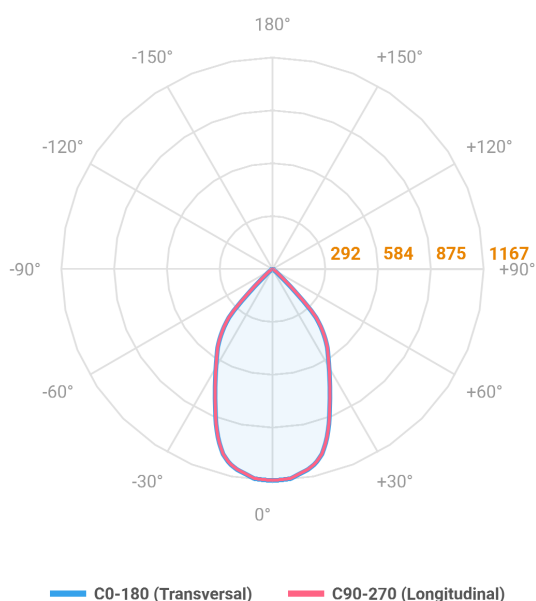

HIDREA ORIENTAVEL CIRCULAR EMBUTIR M GESSO FACHO DIRECIONAVEL 60° 14W COBMAX 4000K IRC90 (OPÇÕESPBE)

datasheet gerado em
06-05-26

REF.: HIDREA ORIENTAVEL-CI-EM-GE-OR160-14-COBMAX-40-90-M-(OPÇÕESPBE)

A = 120mm | B = Ø152mm

Luminária circular de embutir em forro de gesso, 14W 4000K IRC>90. Corpo em alumínio. Acabamento Branca, Preta ou Especial. Controle óptico principal através de refletor facho 60°. Luminária grau de proteção IP-20. Driver corrente constante Liga/Desliga, Triac, 1-10V ou Dali (consultar condições). Tensão de trabalho 220V ou Bivolt.

Aplicação	Ambiente interno
Instalação	Embutir Gesso
Altura	120
Largura	Ø152
IP	20
Corpo	Alumínio
Cor	Branca, Preta ou Especial
Ótica principal	Refletor
Potência	14W
Fluxo Luminária	1249lm
Intensidade	1167cd
Eficácia	89lm/W
Facho	60°
CCT	4000K
IRC	>90
Tensão	220V ou Bivolt
Dimerização	Liga/Desliga, Dali, 0-10 ou Triac
Garantia	5 anos
UGR	Espaçamento 1m (4H/8H) - <7/<7
Tipo de LED	COBmax
Eficácia do LED	132lm/W
Fluxo Luminoso do LED	1565lm
Potência do LED	11,9W