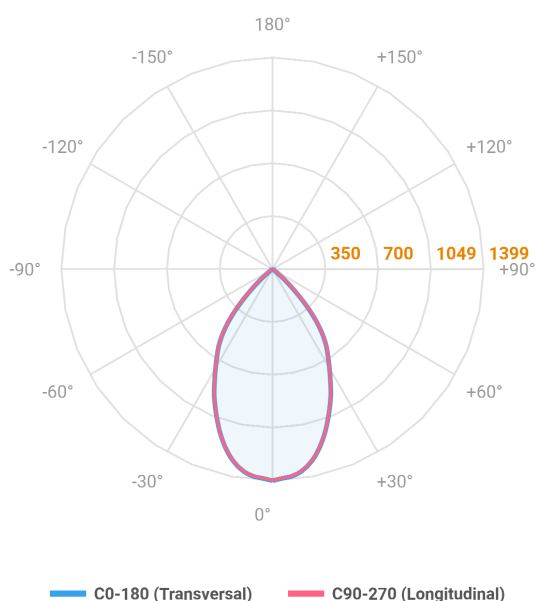

HIDREA ORIENTAVEL CIRCULAR EMBUTIR M GESSO FACHO DIRECIONAVEL 60° 20W COBCOMFY 2500K IRC95 (OPÇÃOESPBE)

datasheet gerado em
20-06-26

REF.: HIDREA ORIENTAVEL-CI-EM-GE-OR160-20-COBCOMFY-25-95-M-(OPÇÃOESPBE)

A = 100mm | B = Ø152mm

Aplicação	Ambiente interno
Instalação	Embutir Gesso
Altura	100
Largura	Ø152
IP	20
Corpo	Alumínio
Cor	Branca, Preta ou Especial
Ótica principal	Refletor
Potência	20W
Fluxo Luminária	1487lm
Intensidade	1399cd
Eficácia	74lm/W
Facho	60°
CCT	2500K
IRC	>95
Tensão	220V ou Bivolt
Dimerização	Liga/Desliga, Dali, 0-10 ou Triac
Garantia	5 anos
UGR	Espaçamento 1m (4H/8H) - <8/<8
Tipo de LED	COBcomfy
Eficácia do LED	107lm/W
Fluxo Luminoso do LED	1851lm
Potência do LED	17,3W