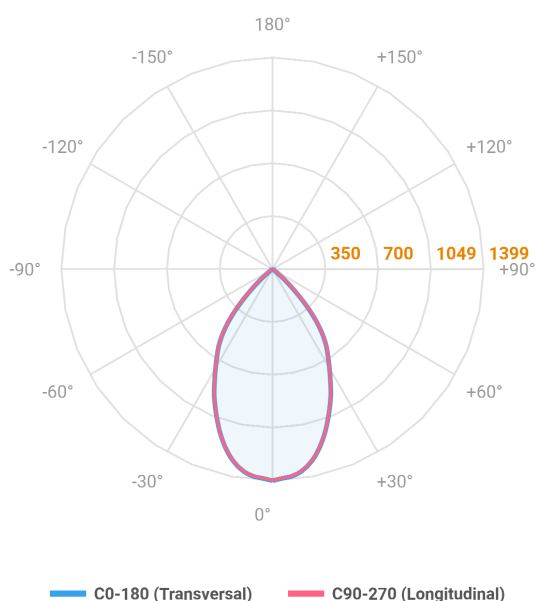

# HIDREA ORIENTAVEL CIRCULAR EMBUTIR M GESSO FACHO DIRECIONAVEL 60° 20W COBCOMFY 2500K IRC95 (OPÇÃOESPBE)

datasheet gerado em  
21-06-26

REF.: HIDREA ORIENTAVEL-CI-EM-GE-OR160-20-COBCOMFY-25-95-M-(OPÇÃOESPBE)

A = 100mm | B = Ø152mm

|                       |                                   |
|-----------------------|-----------------------------------|
| Aplicação             | Ambiente interno                  |
| Instalação            | Embutir Gesso                     |
| Altura                | 100                               |
| Largura               | Ø152                              |
| IP                    | 20                                |
| Corpo                 | Alumínio                          |
| Cor                   | Branca, Preta ou Especial         |
| Ótica principal       | Refletor                          |
| Potência              | 20W                               |
| Fluxo Luminária       | 1487lm                            |
| Intensidade           | 1399cd                            |
| Eficácia              | 74lm/W                            |
| Facho                 | 60°                               |
| CCT                   | 2500K                             |
| IRC                   | >95                               |
| Tensão                | 220V ou Bivolt                    |
| Dimerização           | Liga/Desliga, Dali, 0-10 ou Triac |
| Garantia              | 5 anos                            |
| UGR                   | Espaçamento 1m (4H/8H) - <8/<8    |
| Tipo de LED           | COBcomfy                          |
| Eficácia do LED       | 107lm/W                           |
| Fluxo Luminoso do LED | 1851lm                            |
| Potência do LED       | 17,3W                             |