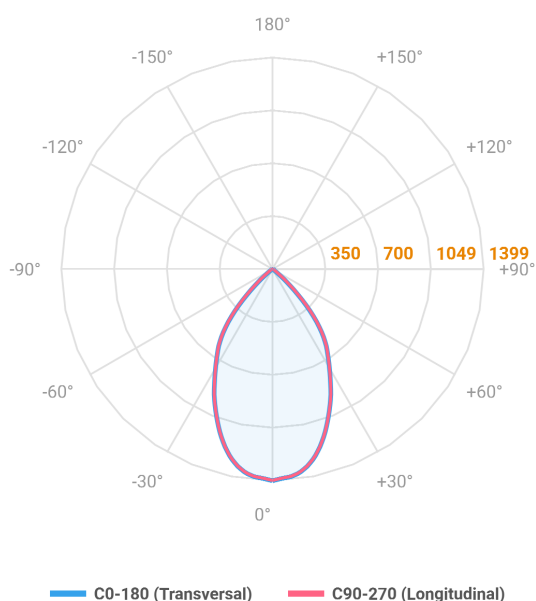

HIDREA ORIENTAVEL CIRCULAR EMBUTIR M GESSO FACHO DIRECIONAVEL 60° 20W COBCOMFY 2500K IRC95 (OPÇÃOESPBE)

datasheet gerado em
06-05-26

REF.: HIDREA ORIENTAVEL-CI-EM-GE-OR160-20-COBCOMFY-25-95-M-(OPÇÃOESPBE)

A = 132mm | B = Ø152mm

Luminária circular de embutir em forro de gesso, 20W 2500K IRC>95. Corpo em alumínio. Acabamento Branca, Preta ou Especial. Controle óptico principal através de refletor fecho 60°. Luminária grau de proteção IP-20. Driver corrente constante Liga/Desliga, Triac, 1-10V ou Dali (consultar condições). Tensão de trabalho 220V ou Bivolt.

Aplicação	Ambiente interno
Instalação	Embutir Gesso
Altura	132
Largura	Ø152
IP	20
Corpo	Alumínio
Cor	Branca, Preta ou Especial
Ótica principal	Refletor
Potência	20W
Fluxo Luminária	1487lm
Intensidade	1399cd
Eficácia	74lm/W
Facho	60°
CCT	2500K
IRC	>95
Tensão	220V ou Bivolt
Dimerização	Liga/Desliga, Dali, 0-10 ou Triac
Garantia	5 anos
UGR	Espaçamento 1m (4H/8H) - <8/<8
Tipo de LED	COBcomfy
Eficácia do LED	107lm/W
Fluxo Luminoso do LED	1851lm
Potência do LED	17,3W