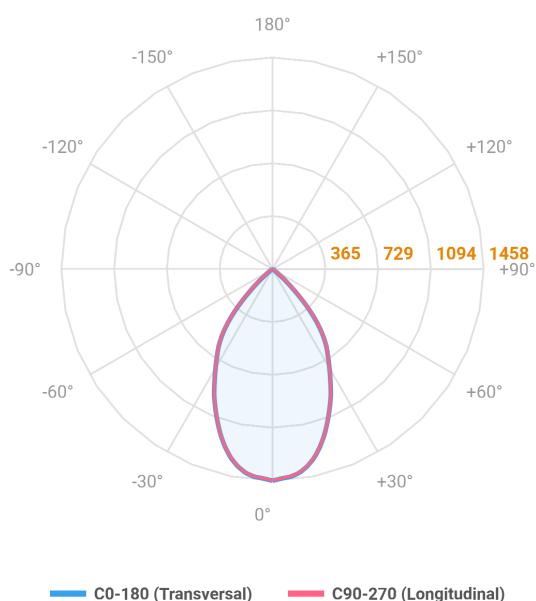

# HIDREA ORIENTAVEL CIRCULAR EMBUTIR M GESSO FACHO DIRECIONAVEL 60° 20W COBCOMFY 3000K IRC95 (OPÇÃOESPBE)

datasheet gerado em  
20-06-26

REF.: HIDREA ORIENTAVEL-CI-EM-GE-OR160-20-COBCOMFY-30-95-M-(OPÇÃOESPBE)

A = 100mm | B = Ø152mm

Aplicação	Ambiente interno
Instalação	Embutir Gesso
Altura	100
Largura	Ø152
IP	20
Corpo	Alumínio
Cor	Branca, Preta ou Especial
Ótica principal	Refletor
Potência	20W
Fluxo Luminária	1550lm
Intensidade	1458cd
Eficácia	78lm/W
Facho	60°
CCT	3000K
IRC	>95
Tensão	220V ou Bivolt
Dimerização	Liga/Desliga, Dali, 0-10 ou Triac
Garantia	5 anos
UGR	Espaçamento 1m (4H/8H) - <9/<9
Tipo de LED	COBcomfy
Eficácia do LED	112lm/W
Fluxo Luminoso do LED	1938lm
Potência do LED	17,3W