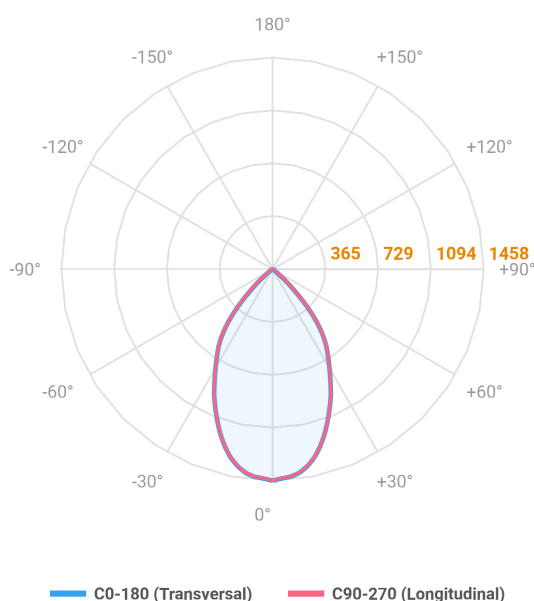

# HIDREA ORIENTAVEL CIRCULAR EMBUTIR M GESSO FACHO DIRECIONAVEL 60° 20W COBCOMFY 3000K IRC95 (OPÇÃOESPBE)

datasheet gerado em  
06-05-26

REF.: HIDREA ORIENTAVEL-CI-EM-GE-OR160-20-COBCOMFY-30-95-M-(OPÇÃOESPBE)

A = 132mm | B = Ø152mm

Luminária circular de embutir em forro de gesso, 20W 3000K IRC>95. Corpo em alumínio. Acabamento Branca, Preta ou Especial. Controle óptico principal através de refletor fecho 60°. Luminária grau de proteção IP-20. Driver corrente constante Liga/Desliga, Triac, 1-10V ou Dali (consultar condições). Tensão de trabalho 220V ou Bivolt.

Aplicação	Ambiente interno
Instalação	Embutir Gesso
Altura	132
Largura	Ø152
IP	20
Corpo	Alumínio
Cor	Branca, Preta ou Especial
Ótica principal	Refletor
Potência	20W
Fluxo Luminária	1550lm
Intensidade	1458cd
Eficácia	78lm/W
Facho	60°
CCT	3000K
IRC	>95
Tensão	220V ou Bivolt
Dimerização	Liga/Desliga, Dali, 0-10 ou Triac
Garantia	5 anos
UGR	Espaçamento 1m (4H/8H) - <9/<9
Tipo de LED	COBcomfy
Eficácia do LED	112lm/W
Fluxo Luminoso do LED	1938lm
Potência do LED	17,3W