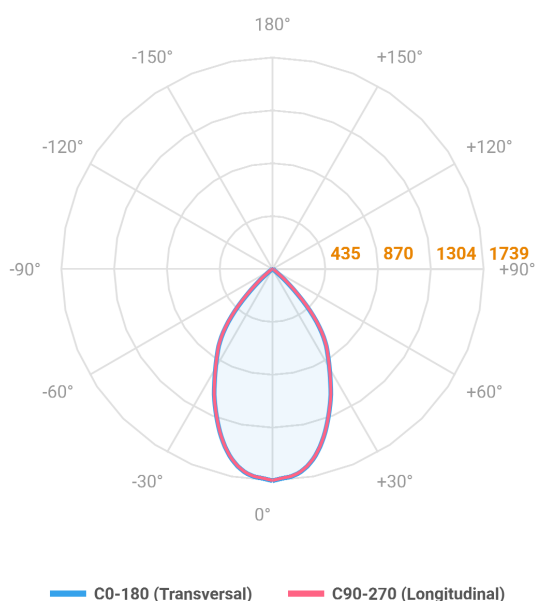

HIDREA ORIENTAVEL CIRCULAR EMBUTIR M GESSO FACHO DIRECIONAVEL 60° 20W COBMAX 2700K IRC90 (OPÇÕESPBE)

datasheet gerado em
20-06-26

REF.: HIDREA ORIENTAVEL-CI-EM-GE-OR160-20-COBMAX-27-90-M-(OPÇÕESPBE)

A = 100mm | B = Ø152mm

Aplicação	Ambiente interno
Instalação	Embutir Gesso
Altura	100
Largura	Ø152
IP	20
Corpo	Alumínio
Cor	Branca, Preta ou Especial
Ótica principal	Refletor
Potência	20W
Fluxo Luminária	1848lm
Intensidade	1739cd
Eficácia	92lm/W
Facho	60°
CCT	2700K
IRC	>90
Tensão	220V ou Bivolt
Dimerização	Liga/Desliga, Dali, 0-10 ou Triac
Garantia	5 anos
UGR	Espaçamento 1m (4H/8H) - <9/<9
Tipo de LED	COBmax
Eficácia do LED	132lm/W
Fluxo Luminoso do LED	2227lm
Potência do LED	16,9W