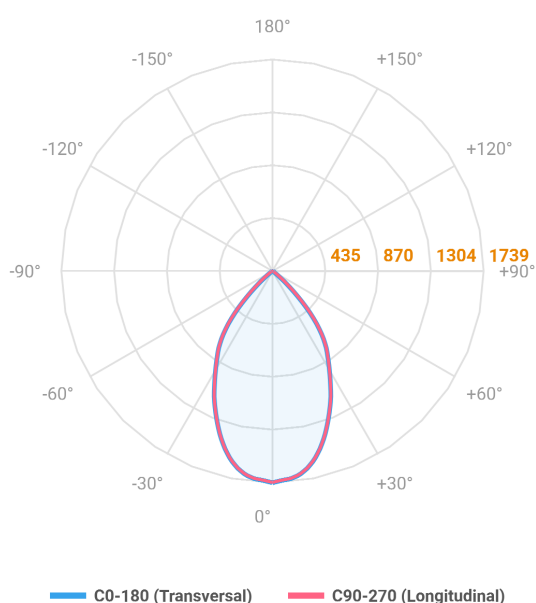

HIDREA ORIENTAVEL CIRCULAR EMBUTIR M GESSO FACHO DIRECIONAVEL 60° 20W COBMAX 2700K IRC90 (OPÇÕESPBE)

datasheet gerado em
06-05-26

REF.: HIDREA ORIENTAVEL-CI-EM-GE-OR160-20-COBMAX-27-90-M-(OPÇÕESPBE)

A = 132mm | B = Ø152mm

Luminária circular de embutir em forro de gesso, 20W 2700K IRC>90. Corpo em alumínio. Acabamento Branca, Preta ou Especial. Controle óptico principal através de refletor fecho 60°. Luminária grau de proteção IP-20. Driver corrente constante Liga/Desliga, Triac, 1-10V ou Dali (consultar condições). Tensão de trabalho 220V ou Bivolt.

Aplicação	Ambiente interno
Instalação	Embutir Gesso
Altura	132
Largura	Ø152
IP	20
Corpo	Alumínio
Cor	Branca, Preta ou Especial
Ótica principal	Refletor
Potência	20W
Fluxo Luminária	1848lm
Intensidade	1739cd
Eficácia	92lm/W
Facho	60°
CCT	2700K
IRC	>90
Tensão	220V ou Bivolt
Dimerização	Liga/Desliga, Dali, 0-10 ou Triac
Garantia	5 anos
UGR	Espaçamento 1m (4H/8H) - <9/<9
Tipo de LED	COBmax
Eficácia do LED	132lm/W
Fluxo Luminoso do LED	2227lm
Potência do LED	16,9W