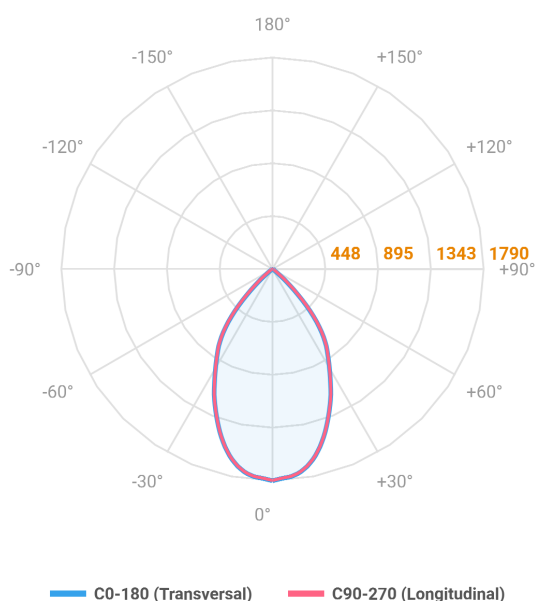

# HIDREA ORIENTAVEL CIRCULAR EMBUTIR M GESSO FACHO DIRECIONAVEL 60° 20W COBMAX 3000K IRC90 (OPÇÕESPBE)

datasheet gerado em  
20-06-26

REF.: HIDREA ORIENTAVEL-CI-EM-GE-OR160-20-COBMAX-30-90-M-(OPÇÕESPBE)

A = 100mm | B = Ø152mm

Aplicação	Ambiente interno
Instalação	Embutir Gesso
Altura	100
Largura	Ø152
IP	20
Corpo	Alumínio
Cor	Branca, Preta ou Especial
Ótica principal	Refletor
Potência	20W
Fluxo Luminária	1902lm
Intensidade	1790cd
Eficácia	95lm/W
Facho	60°
CCT	3000K
IRC	>90
Tensão	220V ou Bivolt
Dimerização	Liga/Desliga, Dali, 0-10 ou Triac
Garantia	5 anos
UGR	Espaçamento 1m (4H/8H) - <9/<9
Tipo de LED	COBmax
Eficácia do LED	138lm/W
Fluxo Luminoso do LED	2331lm
Potência do LED	16,9W