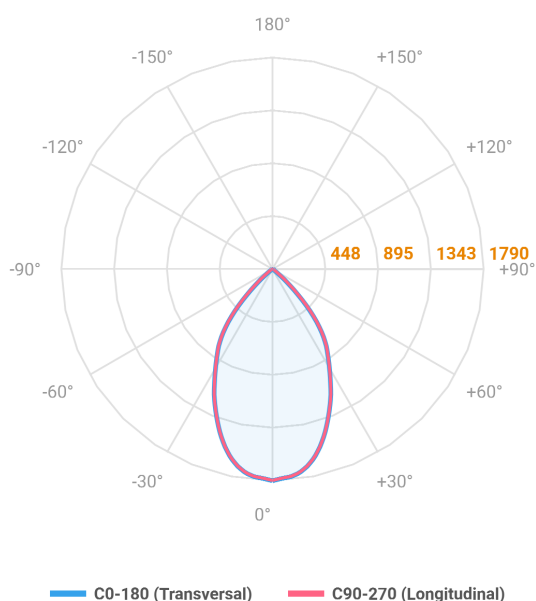

HIDREA ORIENTAVEL CIRCULAR EMBUTIR M GESSO FACHO DIRECIONAVEL 60° 20W COBMAX 3000K IRC90 (OPÇÕESPBE)

datasheet gerado em
06-05-26

REF.: HIDREA ORIENTAVEL-CI-EM-GE-OR160-20-COBMAX-30-90-M-(OPÇÕESPBE)

A = 132mm | B = Ø152mm

Luminária circular de embutir em forro de gesso, 20W 3000K IRC>90. Corpo em alumínio. Acabamento Branca, Preta ou Especial. Controle óptico principal através de refletor fecho 60°. Luminária grau de proteção IP-20. Driver corrente constante Liga/Desliga, Triac, 1-10V ou Dali (consultar condições). Tensão de trabalho 220V ou Bivolt.

Aplicação	Ambiente interno
Instalação	Embutir Gesso
Altura	132
Largura	Ø152
IP	20
Corpo	Alumínio
Cor	Branca, Preta ou Especial
Ótica principal	Refletor
Potência	20W
Fluxo Luminária	1902lm
Intensidade	1790cd
Eficácia	95lm/W
Facho	60°
CCT	3000K
IRC	>90
Tensão	220V ou Bivolt
Dimerização	Liga/Desliga, Dali, 0-10 ou Triac
Garantia	5 anos
UGR	Espaçamento 1m (4H/8H) - <9/<9
Tipo de LED	COBmax
Eficácia do LED	138lm/W
Fluxo Luminoso do LED	2331lm
Potência do LED	16,9W