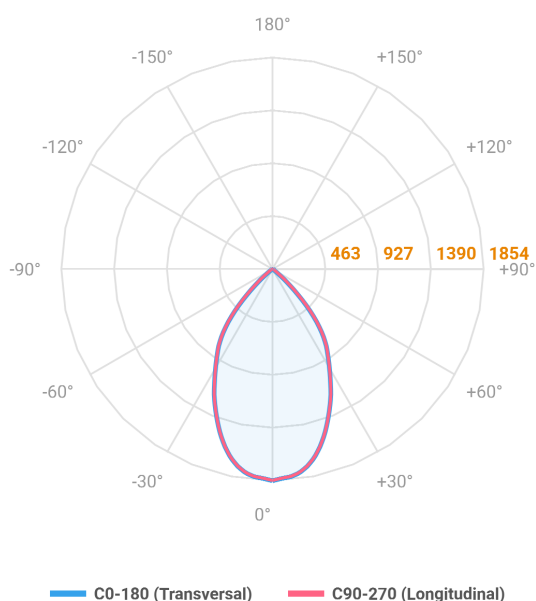

# HIDREA ORIENTAVEL CIRCULAR EMBUTIR M GESSO FACHO DIRECIONAVEL 60° 20W COBMAX 4000K IRC90 (OPÇÕESPBE)

datasheet gerado em  
20-06-26

REF.: HIDREA ORIENTAVEL-CI-EM-GE-OR160-20-COBMAX-40-90-M-(OPÇÕESPBE)

A = 100mm | B = Ø152mm

Aplicação	Ambiente interno
Instalação	Embutir Gesso
Altura	100
Largura	Ø152
IP	20
Corpo	Alumínio
Cor	Branca, Preta ou Especial
Ótica principal	Refletor
Potência	20W
Fluxo Luminária	1970lm
Intensidade	1854cd
Eficácia	99lm/W
Facho	60°
CCT	4000K
IRC	>90
Tensão	220V ou Bivolt
Dimerização	Liga/Desliga, Dali, 0-10 ou Triac
Garantia	5 anos
UGR	Espaçamento 1m (4H/8H) - <9/<9
Tipo de LED	COBmax
Eficácia do LED	149lm/W
Fluxo Luminoso do LED	2510lm
Potência do LED	16,9W