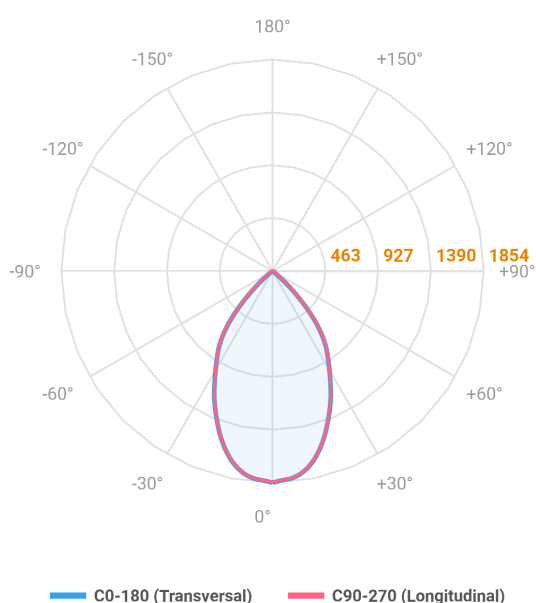

HIDREA ORIENTAVEL CIRCULAR EMBUTIR M GESSO FACHO DIRECIONAVEL 60° 20W COBMAX 4000K IRC90 (OPÇÕESPBE)

datasheet gerado em
06-05-26

REF.: HIDREA ORIENTAVEL-CI-EM-GE-OR160-20-COBMAX-40-90-M-(OPÇÕESPBE)

A = 132mm | B = Ø152mm

Luminária circular de embutir em forro de gesso, 20W 4000K IRC>90. Corpo em alumínio. Acabamento Branca, Preta ou Especial. Controle óptico principal através de refletor facho 60°. Luminária grau de proteção IP-20. Driver corrente constante Liga/Desliga, Triac, 1-10V ou Dali (consultar condições). Tensão de trabalho 220V ou Bivolt.

Aplicação	Ambiente interno
Instalação	Embutir Gesso
Altura	132
Largura	Ø152
IP	20
Corpo	Alumínio
Cor	Branca, Preta ou Especial
Ótica principal	Refletor
Potência	20W
Fluxo Luminária	1970lm
Intensidade	1854cd
Eficácia	99lm/W
Facho	60°
CCT	4000K
IRC	>90
Tensão	220V ou Bivolt
Dimerização	Liga/Desliga, Dali, 0-10 ou Triac
Garantia	5 anos
UGR	Espaçamento 1m (4H/8H) - <9/<9
Tipo de LED	COBmax
Eficácia do LED	149lm/W
Fluxo Luminoso do LED	2510lm
Potência do LED	16,9W