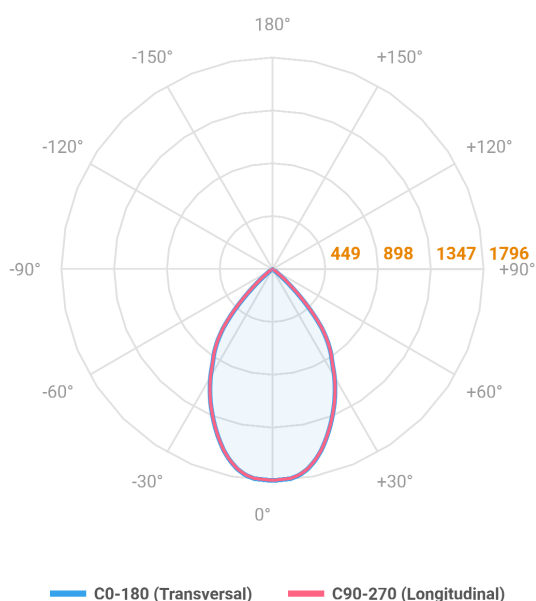

HIDREA ORIENTAVEL CIRCULAR EMBUTIR M GESSO FACHO DIRECIONAVEL 60° 28W COBCOMFY 2500K IRC95 (OPÇÃOESPBE)

datasheet gerado em
20-06-26

REF.: HIDREA ORIENTAVEL-CI-EM-GE-OR160-28-COBCOMFY-25-95-M-(OPÇÃOESPBE)

A = 100mm | B = Ø152mm

Aplicação	Ambiente interno
Instalação	Embutir Gesso
Altura	100
Largura	Ø152
IP	20
Corpo	Alumínio
Cor	Branca, Preta ou Especial
Ótica principal	Refletor
Potência	28W
Fluxo Luminária	2016lm
Intensidade	1796cd
Eficácia	72lm/W
Facho	60°
CCT	2500K
IRC	>95
Tensão	220V ou Bivolt
Dimerização	Liga/Desliga, Dali, 0-10 ou Triac
Garantia	5 anos
UGR	Espaçamento 1m (4H/8H) - <6/<6
Tipo de LED	COBcomfy
Eficácia do LED	101lm/W
Fluxo Luminoso do LED	2510lm
Potência do LED	24,8W