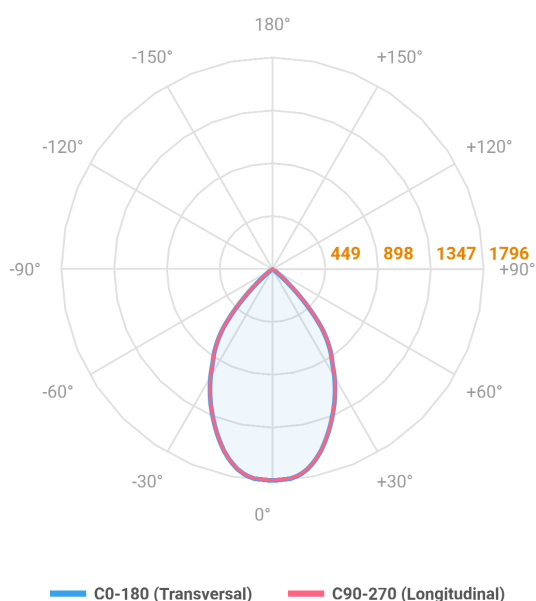

HIDREA ORIENTAVEL CIRCULAR EMBUTIR M GESSO FACHO DIRECIONAVEL 60° 28W COBCOMFY 2500K IRC95 (OPÇÃOESPBE)

datasheet gerado em
06-05-26

REF.: HIDREA ORIENTAVEL-CI-EM-GE-OR160-28-COBCOMFY-25-95-M-(OPÇÃOESPBE)

A = 132mm | B = Ø152mm

Luminária circular de embutir em forro de gesso, 28W 2500K IRC>95. Corpo em alumínio. Acabamento Branca, Preta ou Especial. Controle óptico principal através de refletor fecho 60°. Luminária grau de proteção IP-20. Driver corrente constante Liga/Desliga, Triac, 1-10V ou Dali (consultar condições). Tensão de trabalho 220V ou Bivolt.

| | |
|-----------------------|-----------------------------------|
| Aplicação | Ambiente interno |
| Instalação | Embutir Gesso |
| Altura | 132 |
| Largura | Ø152 |
| IP | 20 |
| Corpo | Alumínio |
| Cor | Branca, Preta ou Especial |
| Ótica principal | Refletor |
| Potência | 28W |
| Fluxo Luminária | 2016lm |
| Intensidade | 1796cd |
| Eficácia | 72lm/W |
| Facho | 60° |
| CCT | 2500K |
| IRC | >95 |
| Tensão | 220V ou Bivolt |
| Dimerização | Liga/Desliga, Dali, 0-10 ou Triac |
| Garantia | 5 anos |
| UGR | Espaçamento 1m (4H/8H) - <6/<6 |
| Tipo de LED | COBcomfy |
| Eficácia do LED | 101lm/W |
| Fluxo Luminoso do LED | 2510lm |
| Potência do LED | 24,8W |