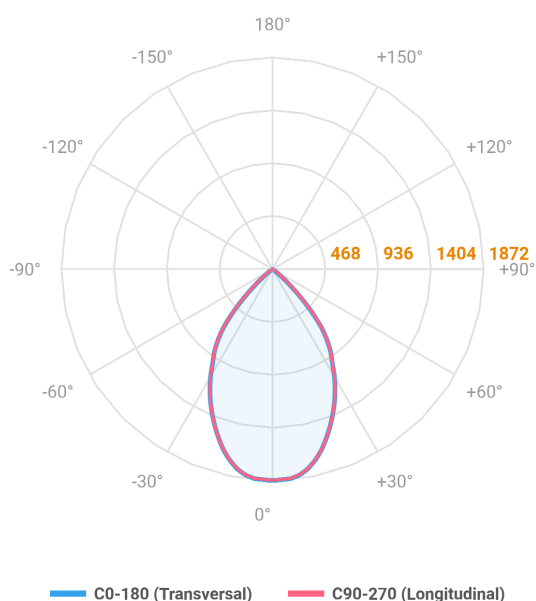

HIDREA ORIENTAVEL CIRCULAR EMBUTIR M GESSO FACHO DIRECIONAVEL 60° 28W COBCOMFY 3000K IRC95 (OPÇÃOESPBE)

datasheet gerado em
20-06-26

REF.: HIDREA ORIENTAVEL-CI-EM-GE-OR160-28-COBCOMFY-30-95-M-(OPÇÃOESPBE)

A = 100mm | B = Ø152mm

Aplicação	Ambiente interno
Instalação	Embutir Gesso
Altura	100
Largura	Ø152
IP	20
Corpo	Alumínio
Cor	Branca, Preta ou Especial
Ótica principal	Refletor
Potência	28W
Fluxo Luminária	2102lm
Intensidade	1872cd
Eficácia	75lm/W
Facho	60°
CCT	3000K
IRC	>95
Tensão	220V ou Bivolt
Dimerização	Liga/Desliga, Dali, 0-10 ou Triac
Garantia	5 anos
UGR	Espaçamento 1m (4H/8H) - <6/<6
Tipo de LED	COBcomfy
Eficácia do LED	105lm/W
Fluxo Luminoso do LED	2614lm
Potência do LED	24,8W