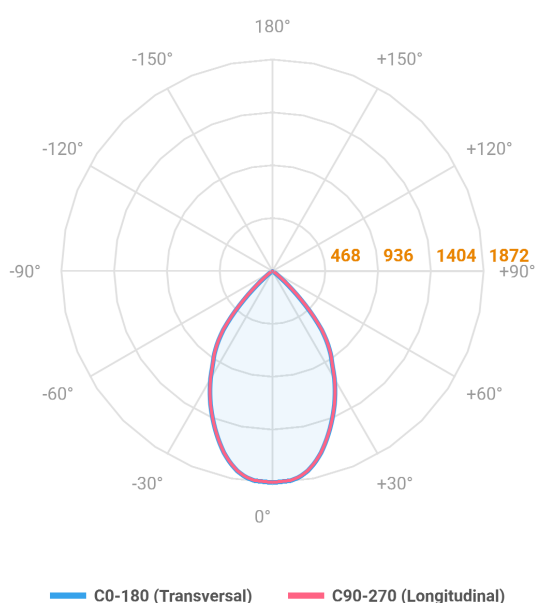

HIDREA ORIENTAVEL CIRCULAR EMBUTIR M GESSO FACHO DIRECIONAVEL 60° 28W COBCOMFY 3000K IRC95 (OPÇÃOESPBE)

datasheet gerado em
06-05-26

REF.: HIDREA ORIENTAVEL-CI-EM-GE-OR160-28-COBCOMFY-30-95-M-(OPÇÃOESPBE)

A = 132mm | B = Ø152mm

Luminária circular de embutir em forro de gesso, 28W 3000K IRC>95. Corpo em alumínio. Acabamento Branca, Preta ou Especial. Controle óptico principal através de refletor facho 60°. Luminária grau de proteção IP-20. Driver corrente constante Liga/Desliga, Triac, 1-10V ou Dali (consultar condições). Tensão de trabalho 220V ou Bivolt.

Aplicação	Ambiente interno
Instalação	Embutir Gesso
Altura	132
Largura	Ø152
IP	20
Corpo	Alumínio
Cor	Branca, Preta ou Especial
Ótica principal	Refletor
Potência	28W
Fluxo Luminária	2102lm
Intensidade	1872cd
Eficácia	75lm/W
Facho	60°
CCT	3000K
IRC	>95
Tensão	220V ou Bivolt
Dimerização	Liga/Desliga, Dali, 0-10 ou Triac
Garantia	5 anos
UGR	Espaçamento 1m (4H/8H) - <6/<6
Tipo de LED	COBcomfy
Eficácia do LED	105lm/W
Fluxo Luminoso do LED	2614lm
Potência do LED	24,8W