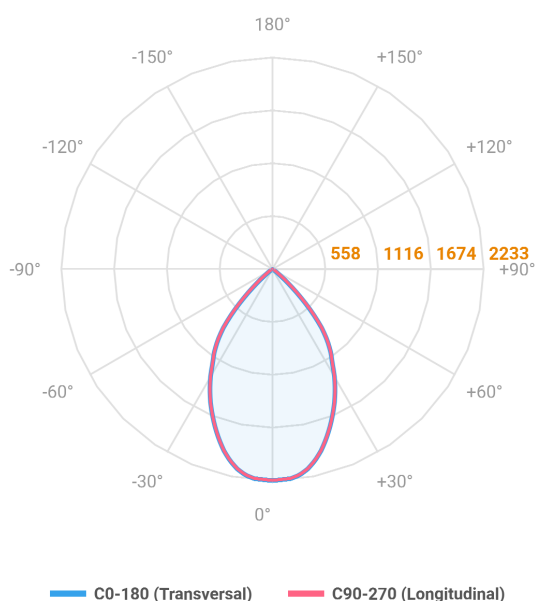

HIDREA ORIENTAVEL CIRCULAR EMBUTIR M GESSO FACHO DIRECIONAVEL 60° 28W COBMAX 2700K IRC90 (OPÇÕESPBE)

datasheet gerado em
20-06-26

REF.: HIDREA ORIENTAVEL-CI-EM-GE-OR160-28-COBMAX-27-90-M-(OPÇÕESPBE)

A = 100mm | B = Ø152mm

Aplicação	Ambiente interno
Instalação	Embutir Gesso
Altura	100
Largura	Ø152
IP	20
Corpo	Alumínio
Cor	Branca, Preta ou Especial
Ótica principal	Refletor
Potência	28W
Fluxo Luminária	2506lm
Intensidade	2233cd
Eficácia	90lm/W
Facho	60°
CCT	2700K
IRC	>90
Tensão	220V ou Bivolt
Dimerização	Liga/Desliga, Dali, 0-10 ou Triac
Garantia	5 anos
UGR	Espaçamento 1m (4H/8H) - <7/<7
Tipo de LED	COBmax
Eficácia do LED	127lm/W
Fluxo Luminoso do LED	3051lm
Potência do LED	24,1W