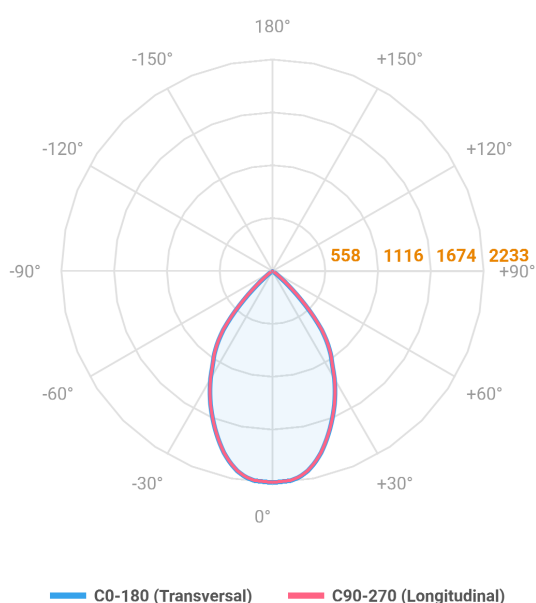

# HIDREA ORIENTAVEL CIRCULAR EMBUTIR M GESSO FACHO DIRECIONAVEL 60° 28W COBMAX 2700K IRC90 (OPÇÕESPBE)

datasheet gerado em  
06-05-26

REF.: HIDREA ORIENTAVEL-CI-EM-GE-OR160-28-COBMAX-27-90-M-(OPÇÕESPBE)

A = 132mm | B = Ø152mm

Luminária circular de embutir em forro de gesso, 28W 2700K IRC>90. Corpo em alumínio. Acabamento Branca, Preta ou Especial. Controle óptico principal através de refletor facho 60°. Luminária grau de proteção IP-20. Driver corrente constante Liga/Desliga, Triac, 1-10V ou Dali (consultar condições). Tensão de trabalho 220V ou Bivolt.

Aplicação	Ambiente interno
Instalação	Embutir Gesso
Altura	132
Largura	Ø152
IP	20
Corpo	Alumínio
Cor	Branca, Preta ou Especial
Ótica principal	Refletor
Potência	28W
Fluxo Luminária	2506lm
Intensidade	2233cd
Eficácia	90lm/W
Facho	60°
CCT	2700K
IRC	>90
Tensão	220V ou Bivolt
Dimerização	Liga/Desliga, Dali, 0-10 ou Triac
Garantia	5 anos
UGR	Espaçamento 1m (4H/8H) - <7/<7
Tipo de LED	COBmax
Eficácia do LED	127lm/W
Fluxo Luminoso do LED	3051lm
Potência do LED	24,1W