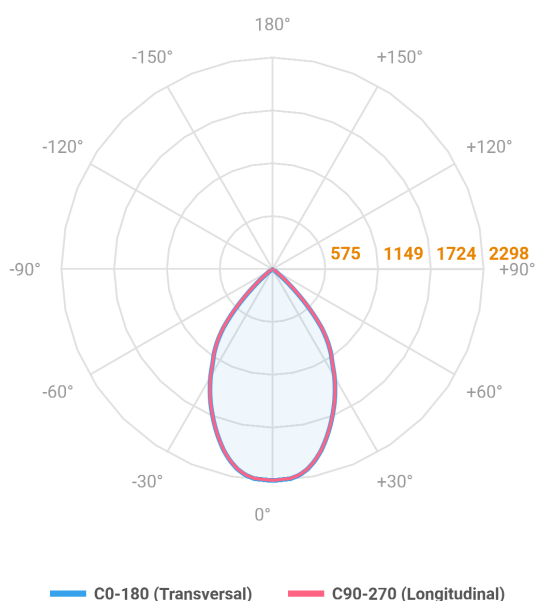

HIDREA ORIENTAVEL CIRCULAR EMBUTIR M GESSO FACHO DIRECIONAVEL 60° 28W COBMAX 3000K IRC90 (OPÇÕESPBE)

datasheet gerado em
20-06-26

REF.: HIDREA ORIENTAVEL-CI-EM-GE-OR160-28-COBMAX-30-90-M-(OPÇÕESPBE)

A = 100mm | B = Ø152mm

Aplicação	Ambiente interno
Instalação	Embutir Gesso
Altura	100
Largura	Ø152
IP	20
Corpo	Alumínio
Cor	Branca, Preta ou Especial
Ótica principal	Refletor
Potência	28W
Fluxo Luminária	2580lm
Intensidade	2298cd
Eficácia	92lm/W
Facho	60°
CCT	3000K
IRC	>90
Tensão	220V ou Bivolt
Dimerização	Liga/Desliga, Dali, 0-10 ou Triac
Garantia	5 anos
UGR	Espaçamento 1m (4H/8H) - <7/<7
Tipo de LED	COBmax
Eficácia do LED	131lm/W
Fluxo Luminoso do LED	3167lm
Potência do LED	24,1W