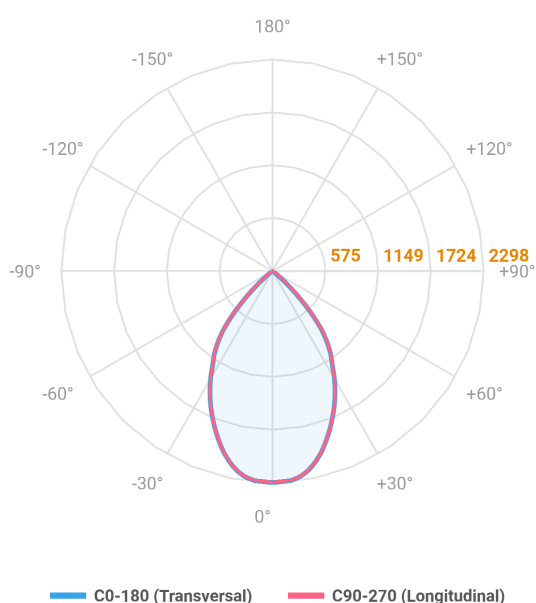

HIDREA ORIENTAVEL CIRCULAR EMBUTIR M GESSO FACHO DIRECIONAVEL 60° 28W COBMAX 3000K IRC90 (OPÇÕESPBE)

datasheet gerado em
06-05-26

REF.: HIDREA ORIENTAVEL-CI-EM-GE-OR160-28-COBMAX-30-90-M-(OPÇÕESPBE)

A = 132mm | B = Ø152mm

Luminária circular de embutir em forro de gesso, 28W 3000K IRC>90. Corpo em alumínio. Acabamento Branca, Preta ou Especial. Controle óptico principal através de refletor facho 60°. Luminária grau de proteção IP-20. Driver corrente constante Liga/Desliga, Triac, 1-10V ou Dali (consultar condições). Tensão de trabalho 220V ou Bivolt.

Aplicação	Ambiente interno
Instalação	Embutir Gesso
Altura	132
Largura	Ø152
IP	20
Corpo	Alumínio
Cor	Branca, Preta ou Especial
Ótica principal	Refletor
Potência	28W
Fluxo Luminária	2580lm
Intensidade	2298cd
Eficácia	92lm/W
Facho	60°
CCT	3000K
IRC	>90
Tensão	220V ou Bivolt
Dimerização	Liga/Desliga, Dali, 0-10 ou Triac
Garantia	5 anos
UGR	Espaçamento 1m (4H/8H) - <7/<7
Tipo de LED	COBmax
Eficácia do LED	131lm/W
Fluxo Luminoso do LED	3167lm
Potência do LED	24,1W