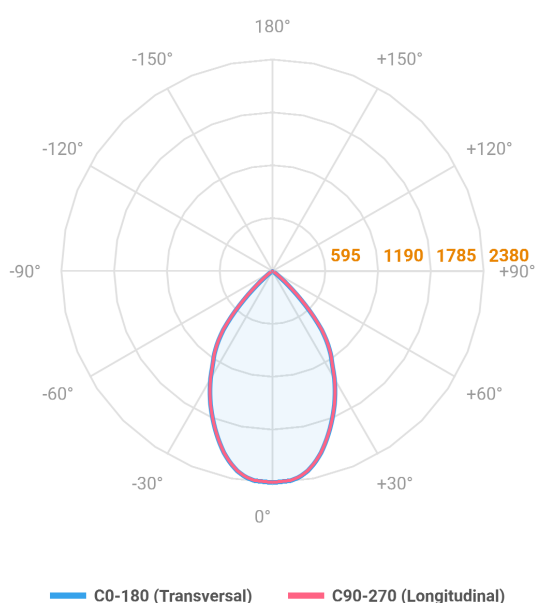

# HIDREA ORIENTAVEL CIRCULAR EMBUTIR M GESSO FACHO DIRECIONAVEL 60° 28W COBMAX 4000K IRC90 (OPÇÕESPBE)

datasheet gerado em  
06-05-26

REF.: HIDREA ORIENTAVEL-CI-EM-GE-OR160-28-COBMAX-40-90-M-(OPÇÕESPBE)

A = 132mm | B = Ø152mm

Luminária circular de embutir em forro de gesso, 28W 4000K IRC>90. Corpo em alumínio. Acabamento Branca, Preta ou Especial. Controle óptico principal através de refletor facho 60°. Luminária grau de proteção IP-20. Driver corrente constante Liga/Desliga, Triac, 1-10V ou Dali (consultar condições). Tensão de trabalho 220V ou Bivolt.

Aplicação	Ambiente interno
Instalação	Embutir Gesso
Altura	132
Largura	Ø152
IP	20
Corpo	Alumínio
Cor	Branca, Preta ou Especial
Ótica principal	Refletor
Potência	28W
Fluxo Luminária	2671lm
Intensidade	2380cd
Eficácia	95lm/W
Facho	60°
CCT	4000K
IRC	>90
Tensão	220V ou Bivolt
Dimerização	Liga/Desliga, Dali, 0-10 ou Triac
Garantia	5 anos
UGR	Espaçamento 1m (4H/8H) - <7/<7
Tipo de LED	COBmax
Eficácia do LED	137lm/W
Fluxo Luminoso do LED	3294lm
Potência do LED	24,1W