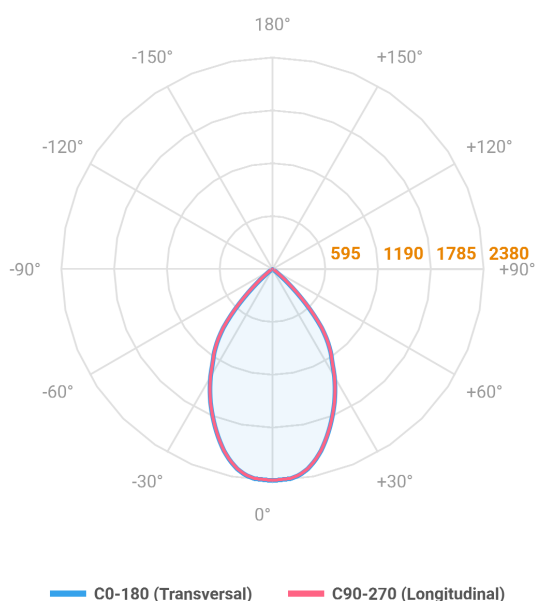

HIDREA ORIENTAVEL CIRCULAR EMBUTIR M GESSO FACHO DIRECIONAVEL 60° 28W COBMAX 4000K IRC90 (OPÇÕESPBE)

datasheet gerado em
21-06-26

REF.: HIDREA ORIENTAVEL-CI-EM-GE-OR160-28-COBMAX-40-90-M-(OPÇÕESPBE)

A = 100mm | B = Ø152mm

Aplicação	Ambiente interno
Instalação	Embutir Gesso
Altura	100
Largura	Ø152
IP	20
Corpo	Alumínio
Cor	Branca, Preta ou Especial
Ótica principal	Refletor
Potência	28W
Fluxo Luminária	2671lm
Intensidade	2380cd
Eficácia	95lm/W
Facho	60°
CCT	4000K
IRC	>90
Tensão	220V ou Bivolt
Dimerização	Liga/Desliga, Dali, 0-10 ou Triac
Garantia	5 anos
UGR	Espaçamento 1m (4H/8H) - <7/<7
Tipo de LED	COBmax
Eficácia do LED	137lm/W
Fluxo Luminoso do LED	3294lm
Potência do LED	24,1W