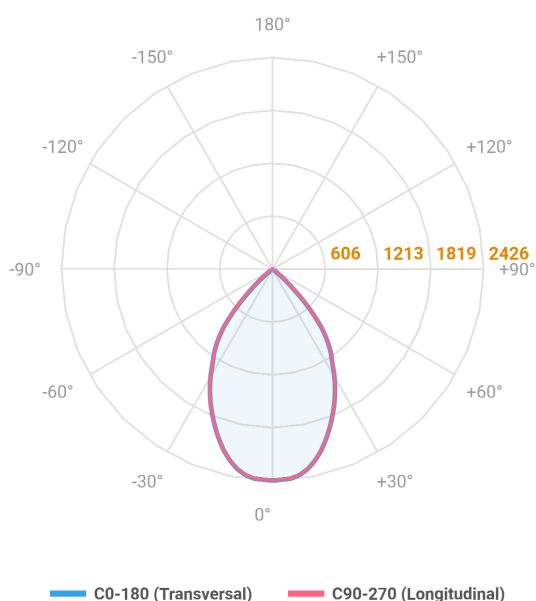

HIDREA ORIENTAVEL CIRCULAR EMBUTIR M GESSO FACHO DIRECIONAVEL 60° 42W COBCOMFY 2500K IRC95 (OPÇÃOESPBE)

datasheet gerado em
06-05-26

REF.: HIDREA ORIENTAVEL-CI-EM-GE-OR160-42-COBCOMFY-25-95-M-(OPÇÃOESPBE)

A = 147mm | B = Ø152mm

Luminária circular de embutir em forro de gesso, 42W 2500K IRC>95. Corpo em alumínio. Acabamento Branca, Preta ou Especial. Controle óptico principal através de refletor facho 60°. Luminária grau de proteção IP-20. Driver corrente constante Liga/Desliga, Triac, 1-10V ou Dali (consultar condições). Tensão de trabalho 220V ou Bivolt.

Aplicação	Ambiente interno
Instalação	Embutir Gesso
Altura	147
Largura	Ø152
IP	20
Corpo	Alumínio
Cor	Branca, Preta ou Especial
Ótica principal	Refletor
Potência	42W
Fluxo Luminária	2723lm
Intensidade	2426cd
Eficácia	65lm/W
Facho	60°
CCT	2500K
IRC	>95
Tensão	220V ou Bivolt
Dimerização	Liga/Desliga, Dali, 0-10 ou Triac
Garantia	5 anos
UGR	Espaçamento 1m (4H/8H) - <7/<7
Tipo de LED	COBcomfy
Eficácia do LED	100lm/W
Fluxo Luminoso do LED	3430lm
Potência do LED	34,3W