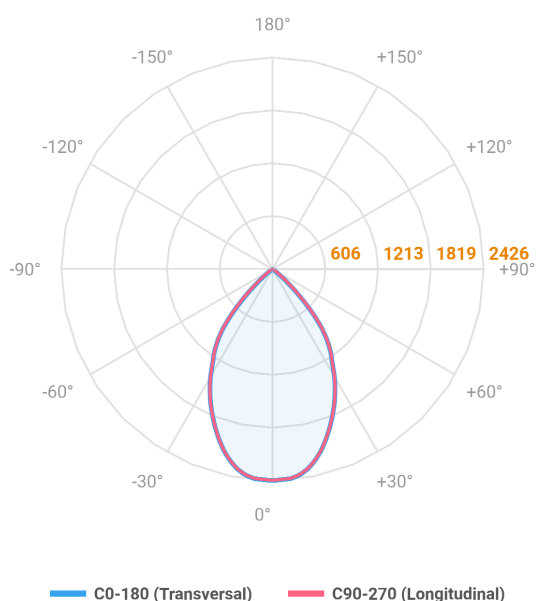

HIDREA ORIENTAVEL CIRCULAR EMBUTIR M GESSO FACHO DIRECIONAVEL 60° 42W COBCOMFY 2500K IRC95 (OPÇÃOESPBE)

datasheet gerado em
21-06-26

REF.: HIDREA ORIENTAVEL-CI-EM-GE-OR160-42-COBCOMFY-25-95-M-(OPÇÃOESPBE)

A = 115mm | B = Ø152mm

Aplicação	Ambiente interno
Instalação	Embutir Gesso
Altura	115
Largura	Ø152
IP	20
Corpo	Alumínio
Cor	Branca, Preta ou Especial
Ótica principal	Refletor
Potência	42W
Fluxo Luminária	2723lm
Intensidade	2426cd
Eficácia	65lm/W
Facho	60°
CCT	2500K
IRC	>95
Tensão	220V ou Bivolt
Dimerização	Liga/Desliga, Dali, 0-10 ou Triac
Garantia	5 anos
UGR	Espaçamento 1m (4H/8H) - <7/<7
Tipo de LED	COBcomfy
Eficácia do LED	100lm/W
Fluxo Luminoso do LED	3430lm
Potência do LED	34,3W