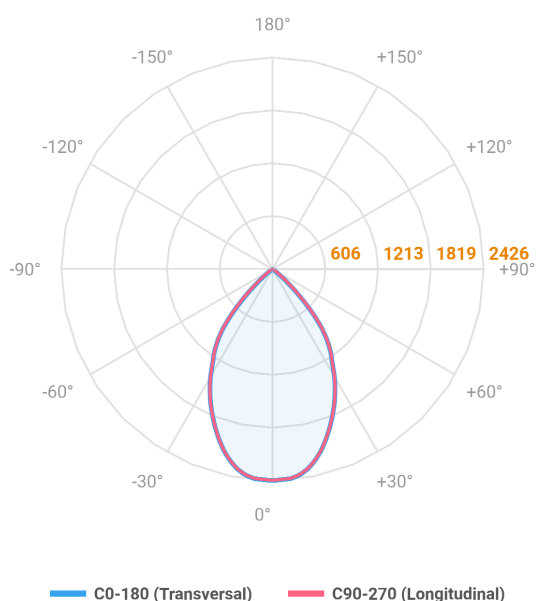

HIDREA ORIENTAVEL CIRCULAR EMBUTIR M GESSO FACHO DIRECIONAVEL 60° 42W COBCOMFY 2500K IRC95 (OPÇÃOESPBE)

datasheet gerado em
20-06-26

REF.: HIDREA ORIENTAVEL-CI-EM-GE-OR160-42-COBCOMFY-25-95-M-(OPÇÃOESPBE)

A = 115mm | B = Ø152mm

Aplicação	Ambiente interno
Instalação	Embutir Gesso
Altura	115
Largura	Ø152
IP	20
Corpo	Alumínio
Cor	Branca, Preta ou Especial
Ótica principal	Refletor
Potência	42W
Fluxo Luminária	2723lm
Intensidade	2426cd
Eficácia	65lm/W
Facho	60°
CCT	2500K
IRC	>95
Tensão	220V ou Bivolt
Dimerização	Liga/Desliga, Dali, 0-10 ou Triac
Garantia	5 anos
UGR	Espaçamento 1m (4H/8H) - <7/<7
Tipo de LED	COBcomfy
Eficácia do LED	100lm/W
Fluxo Luminoso do LED	3430lm
Potência do LED	34,3W