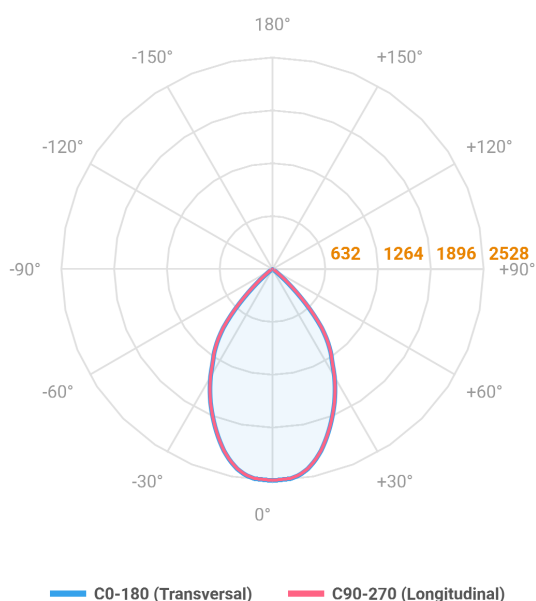

HIDREA ORIENTAVEL CIRCULAR EMBUTIR M GESSO FACHO DIRECIONAVEL 60° 42W COBCOMFY 3000K IRC95 (OPÇÕESPBE)

datasheet gerado em
20-06-26

REF.: HIDREA ORIENTAVEL-CI-EM-GE-OR160-42-COBCOMFY-30-95-M-(OPÇÕESPBE)

A = 115mm | B = Ø152mm

Aplicação	Ambiente interno
Instalação	Embutir Gesso
Altura	115
Largura	Ø152
IP	20
Corpo	Alumínio
Cor	Branca, Preta ou Especial
Ótica principal	Refletor
Potência	42W
Fluxo Luminária	2838lm
Intensidade	2528cd
Eficácia	68lm/W
Facho	60°
CCT	3000K
IRC	>95
Tensão	220V ou Bivolt
Dimerização	Liga/Desliga, Dali, 0-10 ou Triac
Garantia	5 anos
UGR	Espaçamento 1m (4H/8H) - <7/<7
Tipo de LED	COBcomfy
Eficácia do LED	107lm/W
Fluxo Luminoso do LED	3660lm
Potência do LED	34,3W