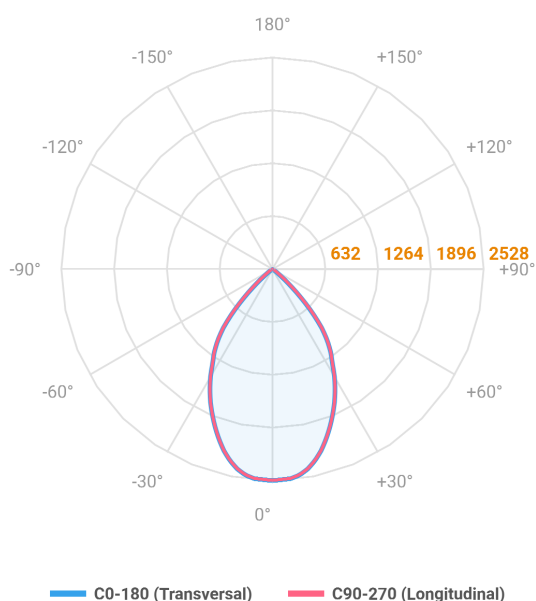

HIDREA ORIENTAVEL CIRCULAR EMBUTIR M GESSO FACHO DIRECIONAVEL 60° 42W COBCOMFY 3000K IRC95 (OPÇÃOESPBE)

datasheet gerado em
06-05-26

REF.: HIDREA ORIENTAVEL-CI-EM-GE-OR160-42-COBCOMFY-30-95-M-(OPÇÃOESPBE)

A = 147mm | B = Ø152mm

Luminária circular de embutir em forro de gesso, 42W 3000K IRC>95. Corpo em alumínio. Acabamento Branca, Preta ou Especial. Controle óptico principal através de refletor fecho 60°. Luminária grau de proteção IP-20. Driver corrente constante Liga/Desliga, Triac, 1-10V ou Dali (consultar condições). Tensão de trabalho 220V ou Bivolt.

| | |
|-----------------------|-----------------------------------|
| Aplicação | Ambiente interno |
| Instalação | Embutir Gesso |
| Altura | 147 |
| Largura | Ø152 |
| IP | 20 |
| Corpo | Alumínio |
| Cor | Branca, Preta ou Especial |
| Ótica principal | Refletor |
| Potência | 42W |
| Fluxo Luminária | 2838lm |
| Intensidade | 2528cd |
| Eficácia | 68lm/W |
| Facho | 60° |
| CCT | 3000K |
| IRC | >95 |
| Tensão | 220V ou Bivolt |
| Dimerização | Liga/Desliga, Dali, 0-10 ou Triac |
| Garantia | 5 anos |
| UGR | Espaçamento 1m (4H/8H) - <7/<7 |
| Tipo de LED | COBcomfy |
| Eficácia do LED | 107lm/W |
| Fluxo Luminoso do LED | 3660lm |
| Potência do LED | 34,3W |