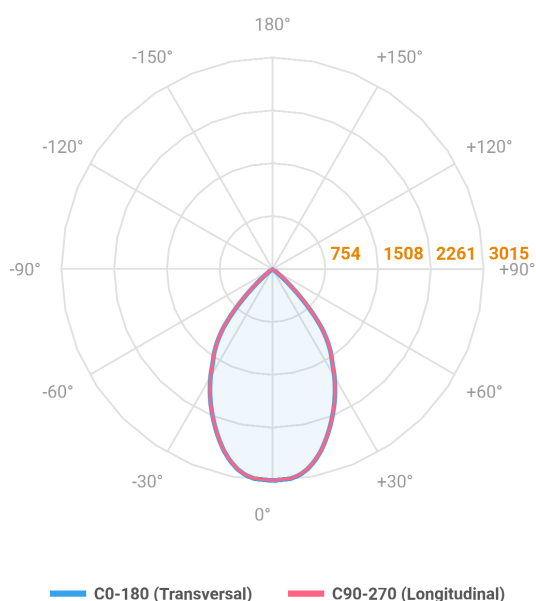

HIDREA ORIENTAVEL CIRCULAR EMBUTIR M GESSO FACHO DIRECIONAVEL 60° 42W COBMAX 2700K IRC90 (OPÇÃO SPBE)

datasheet gerado em
21-06-26

REF.: HIDREA ORIENTAVEL-CI-EM-GE-OR160-42-COBMAX-27-90-M-(OPÇÃO SPBE)

A = 115mm | B = Ø152mm

Aplicação	Ambiente interno
Instalação	Embutir Gesso
Altura	115
Largura	Ø152
IP	20
Corpo	Alumínio
Cor	Branca, Preta ou Especial
Ótica principal	Refletor
Potência	42W
Fluxo Luminária	3385lm
Intensidade	3015cd
Eficácia	81lm/W
Facho	60°
CCT	2700K
IRC	>90
Tensão	220V ou Bivolt
Dimerização	Liga/Desliga, Dali, 0-10 ou Triac
Garantia	5 anos
UGR	Espaçamento 1m (4H/8H) - <8/<8
Tipo de LED	COBmax
Eficácia do LED	123lm/W
Fluxo Luminoso do LED	4137lm
Potência do LED	33,5W