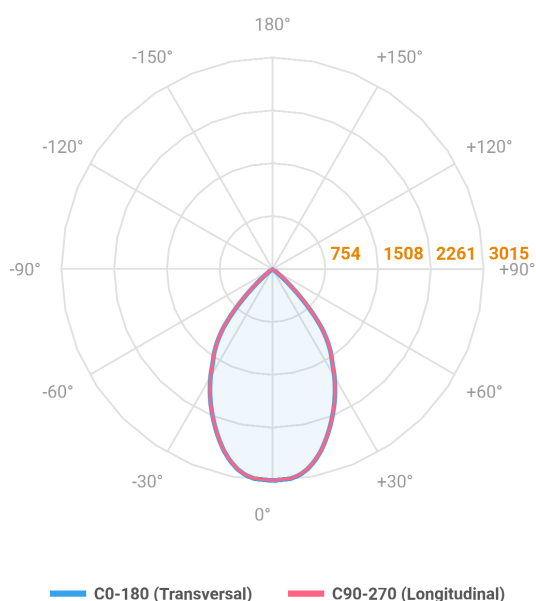

# HIDREA ORIENTAVEL CIRCULAR EMBUTIR M GESSO FACHO DIRECIONAVEL 60° 42W COBMAX 2700K IRC90 (OPÇÕESPBE)

datasheet gerado em  
21-06-26

REF.: HIDREA ORIENTAVEL-CI-EM-GE-OR160-42-COBMAX-27-90-M-(OPÇÕESPBE)

A = 115mm | B = Ø152mm

Aplicação	Ambiente interno
Instalação	Embutir Gesso
Altura	115
Largura	Ø152
IP	20
Corpo	Alumínio
Cor	Branca, Preta ou Especial
Ótica principal	Refletor
Potência	42W
Fluxo Luminária	3385lm
Intensidade	3015cd
Eficácia	81lm/W
Facho	60°
CCT	2700K
IRC	>90
Tensão	220V ou Bivolt
Dimerização	Liga/Desliga, Dali, 0-10 ou Triac
Garantia	5 anos
UGR	Espaçamento 1m (4H/8H) - <8/<8
Tipo de LED	COBmax
Eficácia do LED	123lm/W
Fluxo Luminoso do LED	4137lm
Potência do LED	33,5W