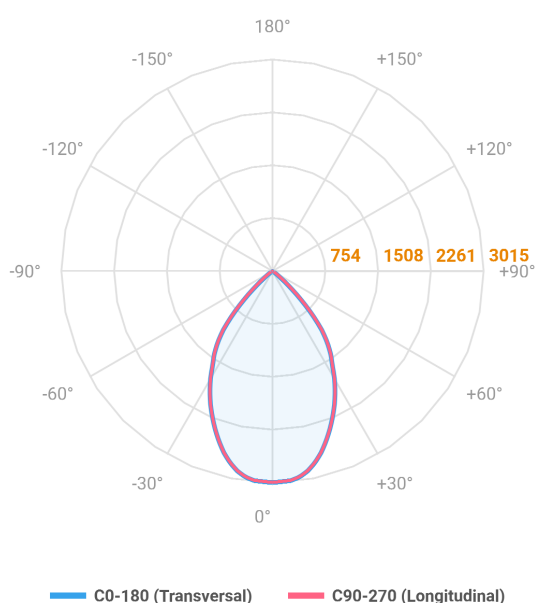

HIDREA ORIENTAVEL CIRCULAR EMBUTIR M GESSO FACHO DIRECIONAVEL 60° 42W COBMAX 2700K IRC90 (OPÇÕESPBE)

datasheet gerado em
06-05-26

REF.: HIDREA ORIENTAVEL-CI-EM-GE-OR160-42-COBMAX-27-90-M-(OPÇÕESPBE)

A = 147mm | B = Ø152mm

Luminária circular de embutir em forro de gesso, 42W 2700K IRC>90. Corpo em alumínio. Acabamento Branca, Preta ou Especial. Controle óptico principal através de refletor fecho 60°. Luminária grau de proteção IP-20. Driver corrente constante Liga/Desliga, Triac, 1-10V ou Dali (consultar condições). Tensão de trabalho 220V ou Bivolt.

Aplicação	Ambiente interno
Instalação	Embutir Gesso
Altura	147
Largura	Ø152
IP	20
Corpo	Alumínio
Cor	Branca, Preta ou Especial
Ótica principal	Refletor
Potência	42W
Fluxo Luminária	3385lm
Intensidade	3015cd
Eficácia	81lm/W
Facho	60°
CCT	2700K
IRC	>90
Tensão	220V ou Bivolt
Dimerização	Liga/Desliga, Dali, 0-10 ou Triac
Garantia	5 anos
UGR	Espaçamento 1m (4H/8H) - <8/<8
Tipo de LED	COBmax
Eficácia do LED	123lm/W
Fluxo Luminoso do LED	4137lm
Potência do LED	33,5W