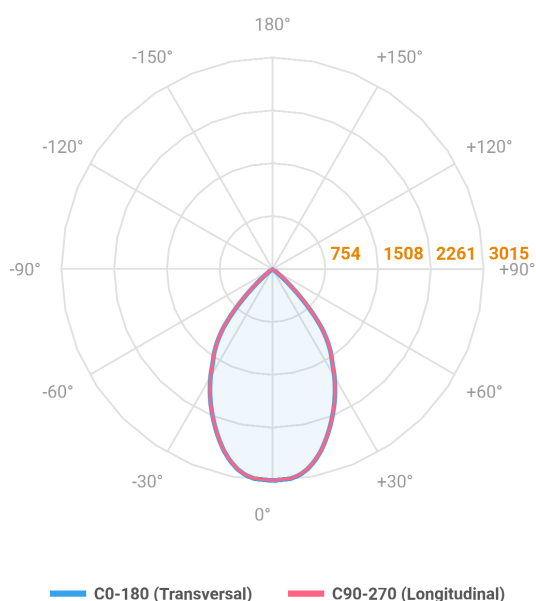

HIDREA ORIENTAVEL CIRCULAR EMBUTIR M GESSO FACHO DIRECIONAVEL 60° 42W COBMAX 2700K IRC90 (OPÇÕESPBE)

datasheet gerado em
20-06-26

REF.: HIDREA ORIENTAVEL-CI-EM-GE-OR160-42-COBMAX-27-90-M-(OPÇÕESPBE)

A = 115mm | B = Ø152mm

Aplicação	Ambiente interno
Instalação	Embutir Gesso
Altura	115
Largura	Ø152
IP	20
Corpo	Alumínio
Cor	Branca, Preta ou Especial
Ótica principal	Refletor
Potência	42W
Fluxo Luminária	3385lm
Intensidade	3015cd
Eficácia	81lm/W
Facho	60°
CCT	2700K
IRC	>90
Tensão	220V ou Bivolt
Dimerização	Liga/Desliga, Dali, 0-10 ou Triac
Garantia	5 anos
UGR	Espaçamento 1m (4H/8H) - <8/<8
Tipo de LED	COBmax
Eficácia do LED	123lm/W
Fluxo Luminoso do LED	4137lm
Potência do LED	33,5W