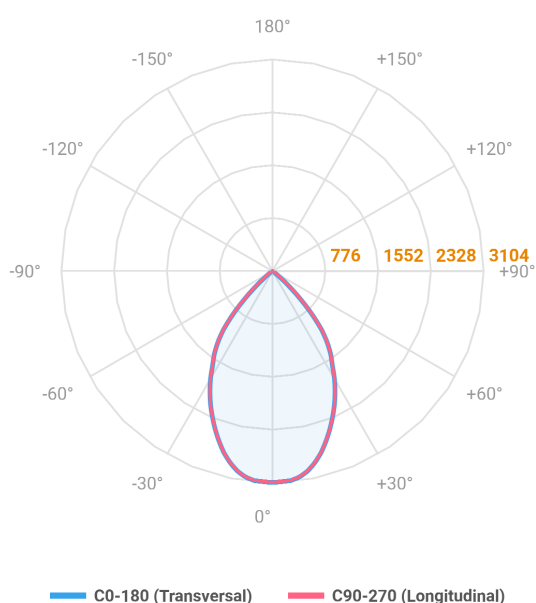

# HIDREA ORIENTAVEL CIRCULAR EMBUTIR M GESSO FACHO DIRECIONAVEL 60° 42W COBMAX 3000K IRC90 (OPÇÕESPBE)

datasheet gerado em  
06-05-26

REF.: HIDREA ORIENTAVEL-CI-EM-GE-OR160-42-COBMAX-30-90-M-(OPÇÕESPBE)

A = 147mm | B = Ø152mm

Luminária circular de embutir em forro de gesso, 42W 3000K IRC>90. Corpo em alumínio. Acabamento Branca, Preta ou Especial. Controle óptico principal através de refletor fecho 60°. Luminária grau de proteção IP-20. Driver corrente constante Liga/Desliga, Triac, 1-10V ou Dali (consultar condições). Tensão de trabalho 220V ou Bivolt.

Aplicação	Ambiente interno
Instalação	Embutir Gesso
Altura	147
Largura	Ø152
IP	20
Corpo	Alumínio
Cor	Branca, Preta ou Especial
Ótica principal	Refletor
Potência	42W
Fluxo Luminária	3484lm
Intensidade	3104cd
Eficácia	83lm/W
Facho	60°
CCT	3000K
IRC	>90
Tensão	220V ou Bivolt
Dimerização	Liga/Desliga, Dali, 0-10 ou Triac
Garantia	5 anos
UGR	Espaçamento 1m (4H/8H) - <8/<8
Tipo de LED	COBmax
Eficácia do LED	130lm/W
Fluxo Luminoso do LED	4368lm
Potência do LED	33,5W