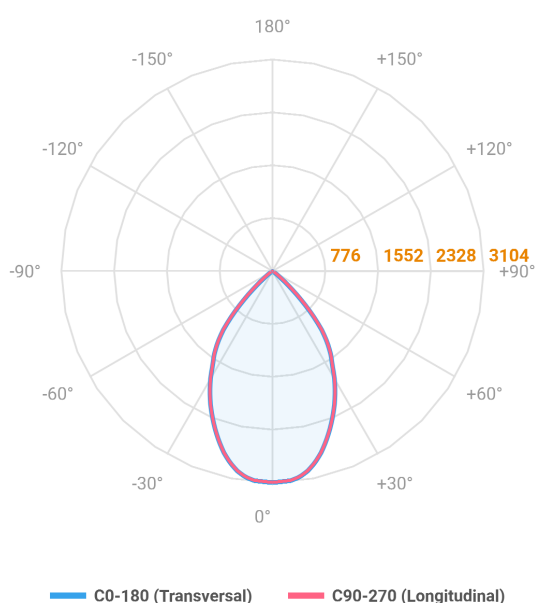

HIDREA ORIENTAVEL CIRCULAR EMBUTIR M GESSO FACHO DIRECIONAVEL 60° 42W COBMAX 3000K IRC90 (OPÇÕESPBE)

datasheet gerado em
20-06-26

REF.: HIDREA ORIENTAVEL-CI-EM-GE-OR160-42-COBMAX-30-90-M-(OPÇÕESPBE)

A = 115mm | B = Ø152mm

Aplicação	Ambiente interno
Instalação	Embutir Gesso
Altura	115
Largura	Ø152
IP	20
Corpo	Alumínio
Cor	Branca, Preta ou Especial
Ótica principal	Refletor
Potência	42W
Fluxo Luminária	3484lm
Intensidade	3104cd
Eficácia	83lm/W
Facho	60°
CCT	3000K
IRC	>90
Tensão	220V ou Bivolt
Dimerização	Liga/Desliga, Dali, 0-10 ou Triac
Garantia	5 anos
UGR	Espaçamento 1m (4H/8H) - <8/<8
Tipo de LED	COBmax
Eficácia do LED	130lm/W
Fluxo Luminoso do LED	4368lm
Potência do LED	33,5W