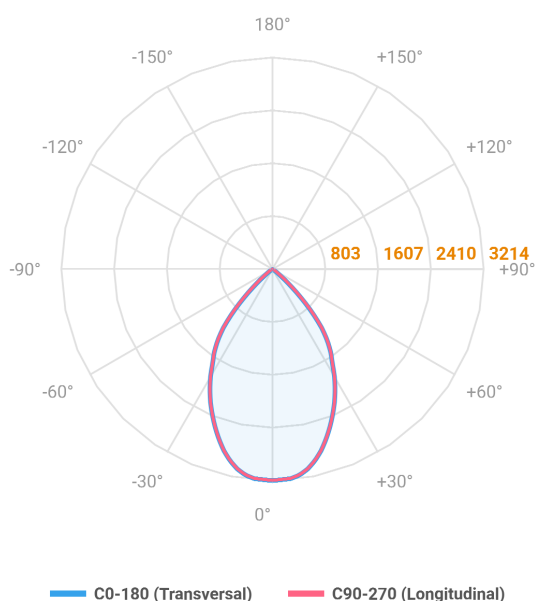

# HIDREA ORIENTAVEL CIRCULAR EMBUTIR M GESSO FACHO DIRECIONAVEL 60° 42W COBMAX 4000K IRC90 (OPÇÕESPBE)

datasheet gerado em  
21-06-26

REF.: HIDREA ORIENTAVEL-CI-EM-GE-OR160-42-COBMAX-40-90-M-(OPÇÕESPBE)

A = 115mm | B = Ø152mm

Aplicação	Ambiente interno
Instalação	Embutir Gesso
Altura	115
Largura	Ø152
IP	20
Corpo	Alumínio
Cor	Branca, Preta ou Especial
Ótica principal	Refletor
Potência	42W
Fluxo Luminária	3608lm
Intensidade	3214cd
Eficácia	86lm/W
Facho	60°
CCT	4000K
IRC	>90
Tensão	220V ou Bivolt
Dimerização	Liga/Desliga, Dali, 0-10 ou Triac
Garantia	5 anos
UGR	Espaçamento 1m (4H/8H) - <8/<8
Tipo de LED	COBmax
Eficácia do LED	133lm/W
Fluxo Luminoso do LED	4469lm
Potência do LED	33,5W