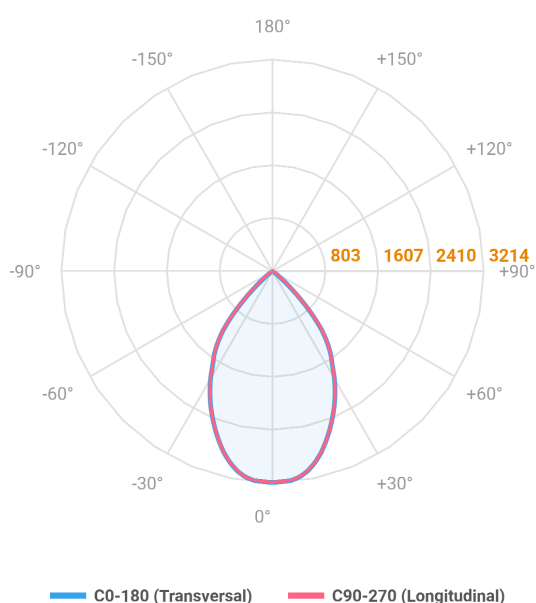

HIDREA ORIENTAVEL CIRCULAR EMBUTIR M GESSO FACHO DIRECIONAVEL 60° 42W COBMAX 4000K IRC90 (OPÇÕESPBE)

datasheet gerado em
06-05-26

REF.: HIDREA ORIENTAVEL-CI-EM-GE-OR160-42-COBMAX-40-90-M-(OPÇÕESPBE)

A = 147mm | B = Ø152mm

Luminária circular de embutir em forro de gesso, 42W 4000K IRC>90. Corpo em alumínio. Acabamento Branca, Preta ou Especial. Controle óptico principal através de refletor facho 60°. Luminária grau de proteção IP-20. Driver corrente constante Liga/Desliga, Triac, 1-10V ou Dali (consultar condições). Tensão de trabalho 220V ou Bivolt.

Aplicação	Ambiente interno
Instalação	Embutir Gesso
Altura	147
Largura	Ø152
IP	20
Corpo	Alumínio
Cor	Branca, Preta ou Especial
Ótica principal	Refletor
Potência	42W
Fluxo Luminária	3608lm
Intensidade	3214cd
Eficácia	86lm/W
Facho	60°
CCT	4000K
IRC	>90
Tensão	220V ou Bivolt
Dimerização	Liga/Desliga, Dali, 0-10 ou Triac
Garantia	5 anos
UGR	Espaçamento 1m (4H/8H) - <8/<8
Tipo de LED	COBmax
Eficácia do LED	133lm/W
Fluxo Luminoso do LED	4469lm
Potência do LED	33,5W