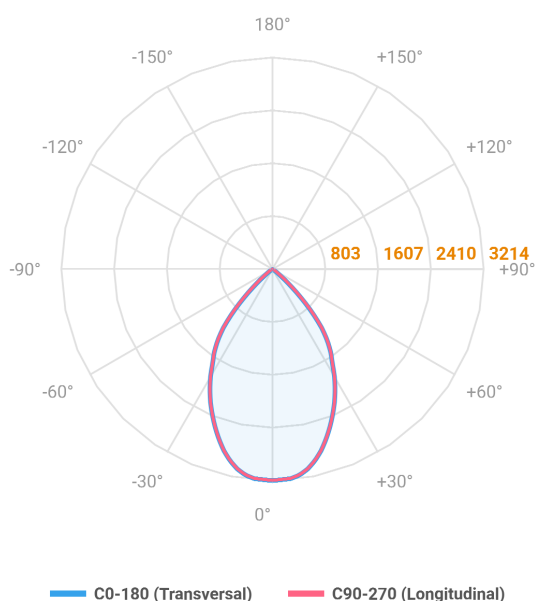

HIDREA ORIENTAVEL CIRCULAR EMBUTIR M GESSO FACHO DIRECIONAVEL 60° 42W COBMAX 4000K IRC90 (OPÇÕESPBE)

datasheet gerado em
20-06-26

REF.: HIDREA ORIENTAVEL-CI-EM-GE-OR160-42-COBMAX-40-90-M-(OPÇÕESPBE)

A = 115mm | B = Ø152mm

Aplicação	Ambiente interno
Instalação	Embutir Gesso
Altura	115
Largura	Ø152
IP	20
Corpo	Alumínio
Cor	Branca, Preta ou Especial
Ótica principal	Refletor
Potência	42W
Fluxo Luminária	3608lm
Intensidade	3214cd
Eficácia	86lm/W
Facho	60°
CCT	4000K
IRC	>90
Tensão	220V ou Bivolt
Dimerização	Liga/Desliga, Dali, 0-10 ou Triac
Garantia	5 anos
UGR	Espaçamento 1m (4H/8H) - <8/<8
Tipo de LED	COBmax
Eficácia do LED	133lm/W
Fluxo Luminoso do LED	4469lm
Potência do LED	33,5W