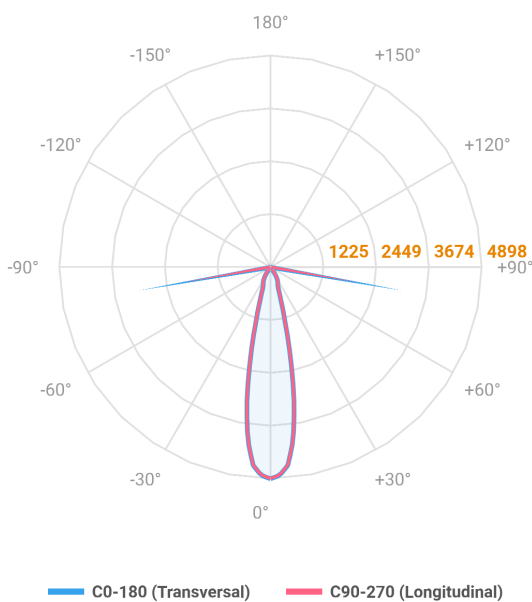

HIDREA ORIENTAVEL QUADRADA EMBUTIR M GESSO FACHO DIRECIONAL 24° 14W COBCOMFY 2500K IRC95 (OPÇÕESPBE)

datasheet gerado em
25-05-26

REF.: HIDREA ORIENTAVEL-QD-EM-GE-OR124-14-COBCOMFY-25-95-M-(OPÇÕESPBE)

A = 90mm | B = 152mm | C = 152mm

Luminária quadrada de embutir em forro de gesso, 14W 2500K IRC>95. Corpo em alumínio. Acabamento Branca, Preta ou Especial. Controle óptico principal através de refletor fecho 24°. Luminária grau de proteção IP-20. Driver corrente constante Liga/Desliga, Triac, 1-10V ou Dali (consultar condições). Tensão de trabalho 220V ou Bivolt.

Aplicação	Ambiente interno
Instalação	Embutir Gesso
Altura	90
Largura	152
Comprimento	152
IP	20
Corpo	Alumínio
Cor	Branca, Preta ou Especial
Ótica principal	Refletor
Potência	14W
Fluxo Luminária	1066lm
Intensidade	4898cd
Eficácia	76lm/W
Facho	24°
CCT	2500K
IRC	>95
Tensão	220V ou Bivolt
Dimerização	Liga/Desliga, Dali, 0-10 ou Triac
Garantia	5 anos
UGR	Espaçamento 1m (4H/8H) - <9/<9
Tipo de LED	COBcomfy
Eficácia do LED	97lm/W
Fluxo Luminoso do LED	1226lm
Potência do LED	12,6W