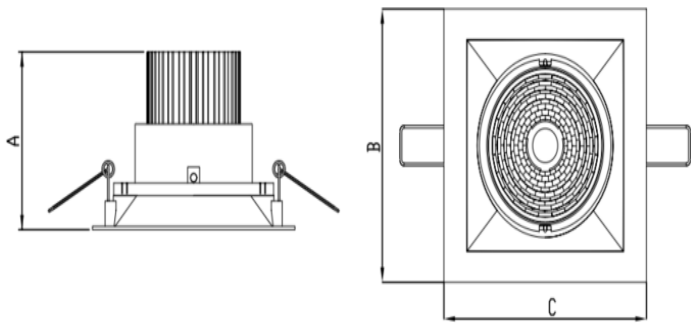

HIDREA ORIENTAVEL QUADRADA EMBUTIR M GESSO FACHO DIRECIONAL 24° 14W COBCOMFY 2500K IRC95 (OPÇÕESPBE)

datasheet gerado em
25-05-26

REF.: HIDREA ORIENTAVEL-QD-EM-GE-OR124-14-COBCOMFY-25-95-M-(OPÇÕESPBE)

A = 90mm | B = 152mm | C = 152mm

Luminária quadrada de embutir em forro de gesso, 14W 2500K IRC>95. Corpo em alumínio. Acabamento Branca, Preta ou Especial. Controle óptico principal através de refletor fecho 24°. Luminária grau de proteção IP-20. Driver corrente constante Liga/Desliga, Triac, 1-10V ou Dali (consultar condições). Tensão de trabalho 220V ou Bivolt.

Aplicação	Ambiente interno
Instalação	Embutir Gesso
Altura	90
Largura	152
Comprimento	152
IP	20
Corpo	Alumínio
Cor	Branca, Preta ou Especial
Ótica principal	Refletor
Potência	14W
Fluxo Luminária	1066lm
Intensidade	4898cd
Eficácia	76lm/W
Facho	24°
CCT	2500K
IRC	>95
Tensão	220V ou Bivolt
Dimerização	Liga/Desliga, Dali, 0-10 ou Triac
Garantia	5 anos
UGR	Espaçamento 1m (4H/8H) - <9/<9
Tipo de LED	COBcomfy
Eficácia do LED	97lm/W
Fluxo Luminoso do LED	1226lm
Potência do LED	12,6W