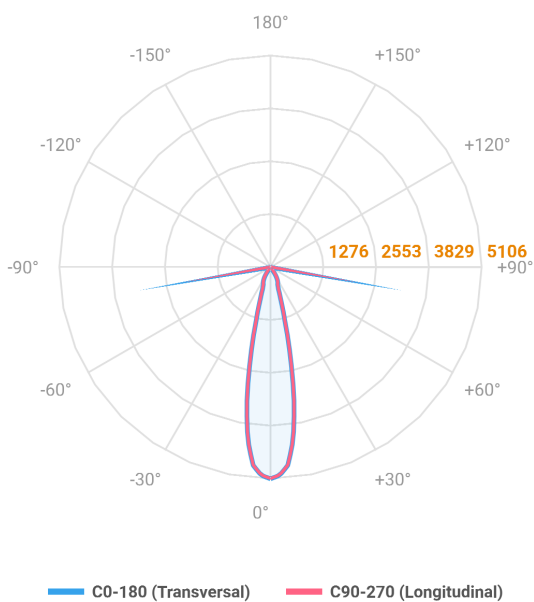

HIDREA ORIENTAVEL QUADRADA EMBUTIR M GESSO FACHO DIRECIONAL 24° 14W COBCOMFY 3000K IRC95 (OPÇÕESPBE)

datasheet gerado em
25-05-26

REF.: HIDREA ORIENTAVEL-QD-EM-GE-OR124-14-COBCOMFY-30-95-M-(OPÇÕESPBE)

A = 90mm | B = 152mm | C = 152mm

Luminária quadrada de embutir em forro de gesso, 14W 3000K IRC>95. Corpo em alumínio. Acabamento Branca, Preta ou Especial. Controle óptico principal através de refletor fecho 24°. Luminária grau de proteção IP-20. Driver corrente constante Liga/Desliga, Triac, 1-10V ou Dali (consultar condições). Tensão de trabalho 220V ou Bivolt.

Aplicação	Ambiente interno
Instalação	Embutir Gesso
Altura	90
Largura	152
Comprimento	152
IP	20
Corpo	Alumínio
Cor	Branca, Preta ou Especial
Ótica principal	Refletor
Potência	14W
Fluxo Luminária	1112lm
Intensidade	5106cd
Eficácia	79lm/W
Facho	24°
CCT	3000K
IRC	>95
Tensão	220V ou Bivolt
Dimerização	Liga/Desliga, Dali, 0-10 ou Triac
Garantia	5 anos
UGR	Espaçamento 1m (4H/8H) - <3/<3
Tipo de LED	COBcomfy
Eficácia do LED	93lm/W
Fluxo Luminoso do LED	1178lm
Potência do LED	12,6W