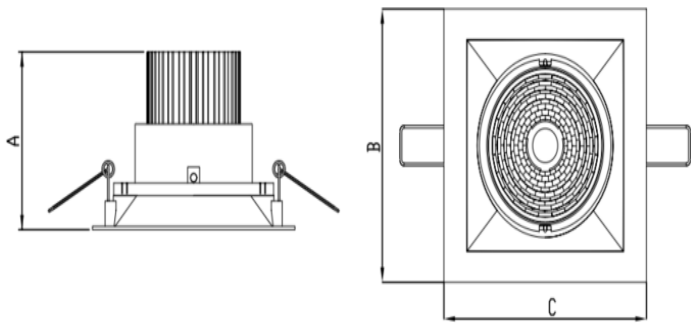

HIDREA ORIENTAVEL QUADRADA EMBUTIR M GESSO FACHO DIRECIONAL 24° 14W COBCOMFY 3000K IRC95 (OPÇÕESPBE)

datasheet gerado em
25-05-26

REF.: HIDREA ORIENTAVEL-QD-EM-GE-OR124-14-COBCOMFY-30-95-M-(OPÇÕESPBE)

A = 90mm | B = 152mm | C = 152mm

Luminária quadrada de embutir em forro de gesso, 14W 3000K IRC>95. Corpo em alumínio. Acabamento Branca, Preta ou Especial. Controle óptico principal através de refletor fecho 24°. Luminária grau de proteção IP-20. Driver corrente constante Liga/Desliga, Triac, 1-10V ou Dali (consultar condições). Tensão de trabalho 220V ou Bivolt.

Aplicação	Ambiente interno
Instalação	Embutir Gesso
Altura	90
Largura	152
Comprimento	152
IP	20
Corpo	Alumínio
Cor	Branca, Preta ou Especial
Ótica principal	Refletor
Potência	14W
Fluxo Luminária	1112lm
Intensidade	5106cd
Eficácia	79lm/W
Facho	24°
CCT	3000K
IRC	>95
Tensão	220V ou Bivolt
Dimerização	Liga/Desliga, Dali, 0-10 ou Triac
Garantia	5 anos
UGR	Espaçamento 1m (4H/8H) - <3/<3
Tipo de LED	COBcomfy
Eficácia do LED	93lm/W
Fluxo Luminoso do LED	1178lm
Potência do LED	12,6W