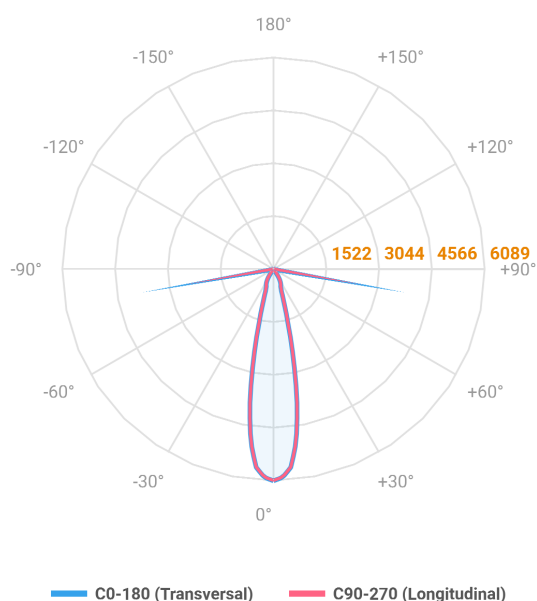

# HIDREA ORIENTAVEL QUADRADA EMBUTIR M GESSO FACHO DIRECIONAL 24° 14W COBMAX 2700K IRC90 (OPÇÕESPBE)

datasheet gerado em  
25-05-26

REF.: HIDREA ORIENTAVEL-QD-EM-GE-OR124-14-COBMAX-27-90-M-(OPÇÕESPBE)

Luminária quadrada de embutir em forro de gesso, 14W 2700K IRC>90. Corpo em alumínio. Acabamento Branca, Preta ou Especial. Controle óptico principal através de refletor fecho 24°. Luminária grau de proteção IP-20. Driver corrente constante Liga/Desliga, Triac, 1-10V ou Dali (consultar condições). Tensão de trabalho 220V ou Bivolt.

Aplicação	Ambiente interno
Instalação	Embutir Gesso
Altura	90
Largura	152
Comprimento	152
IP	20
Corpo	Alumínio
Cor	Branca, Preta ou Especial
Ótica principal	Refletor
Potência	14W
Fluxo Luminária	1326lm
Intensidade	6089cd
Eficácia	95lm/W
Facho	24°
CCT	2700K
IRC	>90
Tensão	220V ou Bivolt
Dimerização	Liga/Desliga, Dali, 0-10 ou Triac
Garantia	5 anos
UGR	Espaçamento 1m (4H/8H) - <10/<10
Tipo de LED	COBmax
Eficácia do LED	130lm/W
Fluxo Luminoso do LED	1543lm
Potência do LED	11,9W

A = 90mm | B = 152mm | C = 152mm

IMPORTANTE: ENSAIOS REALIZADOS A 25°C