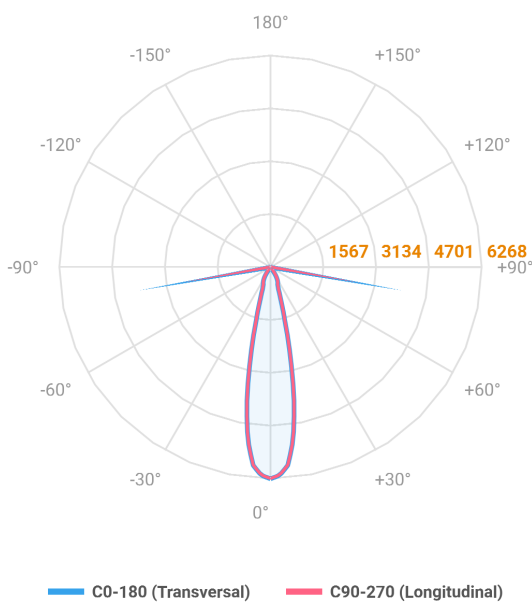

# HIDREA ORIENTAVEL QUADRADA EMBUTIR M GESSO FACHO DIRECIONAL 24° 14W COBMAX 3000K IRC90 (OPÇÕESPBE)

datasheet gerado em  
25-05-26

REF.: HIDREA ORIENTAVEL-QD-EM-GE-OR124-14-COBMAX-30-90-M-(OPÇÕESPBE)

A = 90mm | B = 152mm | C = 152mm

Luminária quadrada de embutir em forro de gesso, 14W 3000K IRC>90. Corpo em alumínio. Acabamento Branca, Preta ou Especial. Controle óptico principal através de refletor fecho 24°. Luminária grau de proteção IP-20. Driver corrente constante Liga/Desliga, Triac, 1-10V ou Dali (consultar condições). Tensão de trabalho 220V ou Bivolt.

Aplicação	Ambiente interno
Instalação	Embutir Gesso
Altura	90
Largura	152
Comprimento	152
IP	20
Corpo	Alumínio
Cor	Branca, Preta ou Especial
Ótica principal	Refletor
Potência	14W
Fluxo Luminária	1365lm
Intensidade	6268cd
Eficácia	98lm/W
Facho	24°
CCT	3000K
IRC	>90
Tensão	220V ou Bivolt
Dimerização	Liga/Desliga, Dali, 0-10 ou Triac
Garantia	5 anos
UGR	Espaçamento 1m (4H/8H) - <10/<10
Tipo de LED	COBmax
Eficácia do LED	126lm/W
Fluxo Luminoso do LED	1505lm
Potência do LED	11,9W