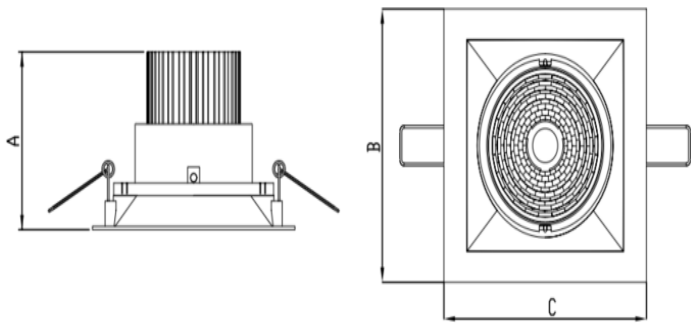

# HIDREA ORIENTAVEL QUADRADA EMBUTIR M GESSO FACHO DIRECIONAL 24° 14W COBMAX 3000K IRC90 (OPÇÕESPBE)

datasheet gerado em  
25-05-26

REF.: HIDREA ORIENTAVEL-QD-EM-GE-OR124-14-COBMAX-30-90-M-(OPÇÕESPBE)

A = 90mm | B = 152mm | C = 152mm

Luminária quadrada de embutir em forro de gesso, 14W 3000K IRC>90. Corpo em alumínio. Acabamento Branca, Preta ou Especial. Controle óptico principal através de refletor fecho 24°. Luminária grau de proteção IP-20. Driver corrente constante Liga/Desliga, Triac, 1-10V ou Dali (consultar condições). Tensão de trabalho 220V ou Bivolt.

Aplicação	Ambiente interno
Instalação	Embutir Gesso
Altura	90
Largura	152
Comprimento	152
IP	20
Corpo	Alumínio
Cor	Branca, Preta ou Especial
Ótica principal	Refletor
Potência	14W
Fluxo Luminária	1365lm
Intensidade	6268cd
Eficácia	98lm/W
Facho	24°
CCT	3000K
IRC	>90
Tensão	220V ou Bivolt
Dimerização	Liga/Desliga, Dali, 0-10 ou Triac
Garantia	5 anos
UGR	Espaçamento 1m (4H/8H) - <10/<10
Tipo de LED	COBmax
Eficácia do LED	126lm/W
Fluxo Luminoso do LED	1505lm
Potência do LED	11,9W